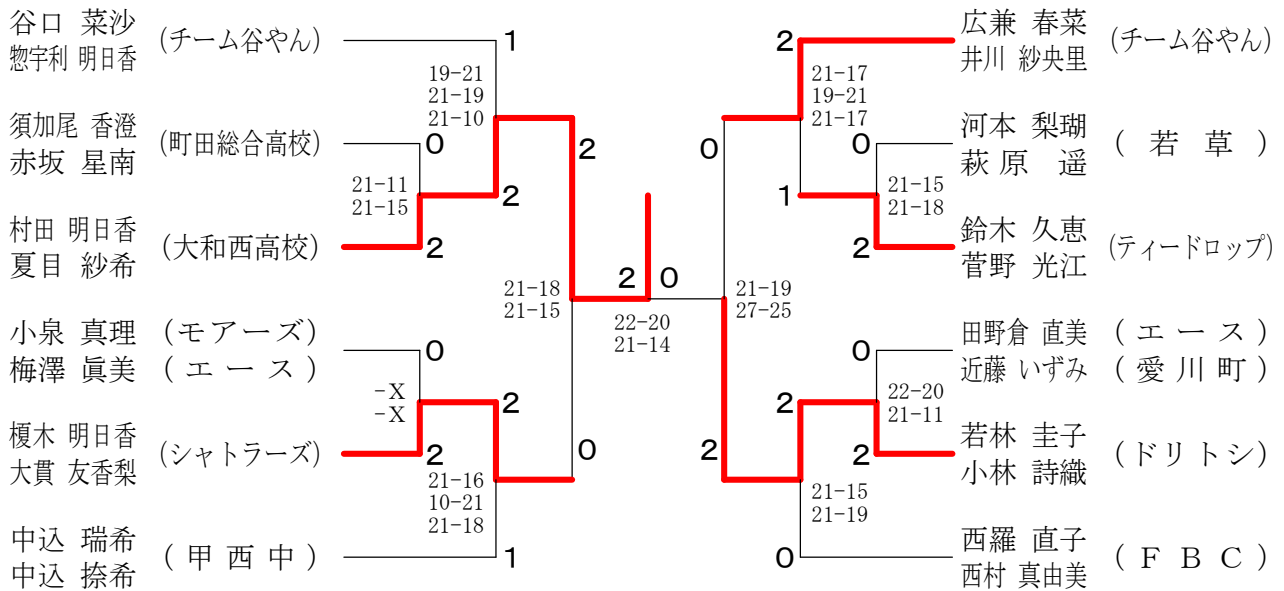

女子ダブルスBクラス