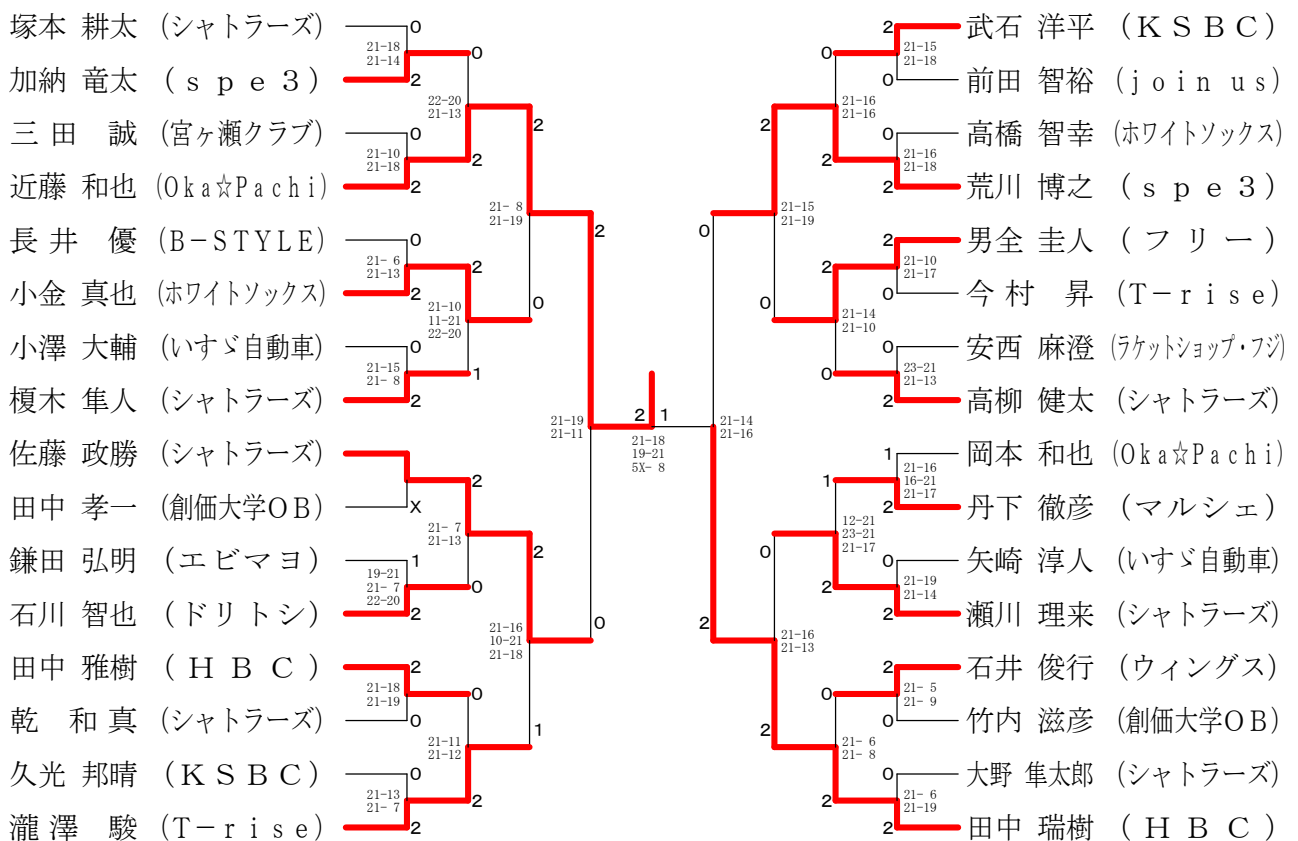

第133回愛川町バドミントン大会

平成25年2月24日 愛川町第1号公園体育館

男子ダブルスAクラス

男子シングルスAクラス

第133回愛川町バドミントン大会

平成25年2月24日 愛川町第1号公園体育館

男子ダブルスBクラス

男子ダブルスCクラス

第133回愛川町バドミントン大会

平成25年2月24日 愛川町第1号公園体育館

女子ダブルスAクラス Aブロック	安 諸 宮 野 竹 山 小 島 堀 場 大 橋	勝 敗	順 位
安 諸 綾 乃 (T-r i s e) 小 島 真 季	× 22-24 11-21	○ 21-14 21-16	M 1-1 G 2-2 P 75-75
宮 野 由 里 佳 (P K D) 堀 場 果 林	○ 24-22 21-11	○ 21-14 22-20	M 2-0 G 4-0 P 88-67
竹 山 美 智 代 (きんぴら) 大 橋 真 奈 美	× 14-21 16-21	× 14-21 20-22	M 0-2 G 0-4 P 64-85

女子ダブルスAクラス Bブロック	北 條 加 田 菊 池 佐 伯 赤 木 大 北	勝 敗	順 位
北 條 み ず ぎ (ラケットショップ・7ジ) 佐 伯 実 穂	× 12-21 8-21	○ 21-18 18-21 21-15	M 1-1 G 2-3 P 80-96
加 田 春 奈 (P K D) 赤 木 晴 奈	○ 21-12 21- 8	○ 21-10 21-13	M 2-0 G 4-0 P 84-43
菊 池 怜 奈 (中山中学校) 大 北 侑 奈 (相原中学校)	× 18-21 21-18 15-21	× 10-21 13-21	M 0-2 G 1-4 P 77-102