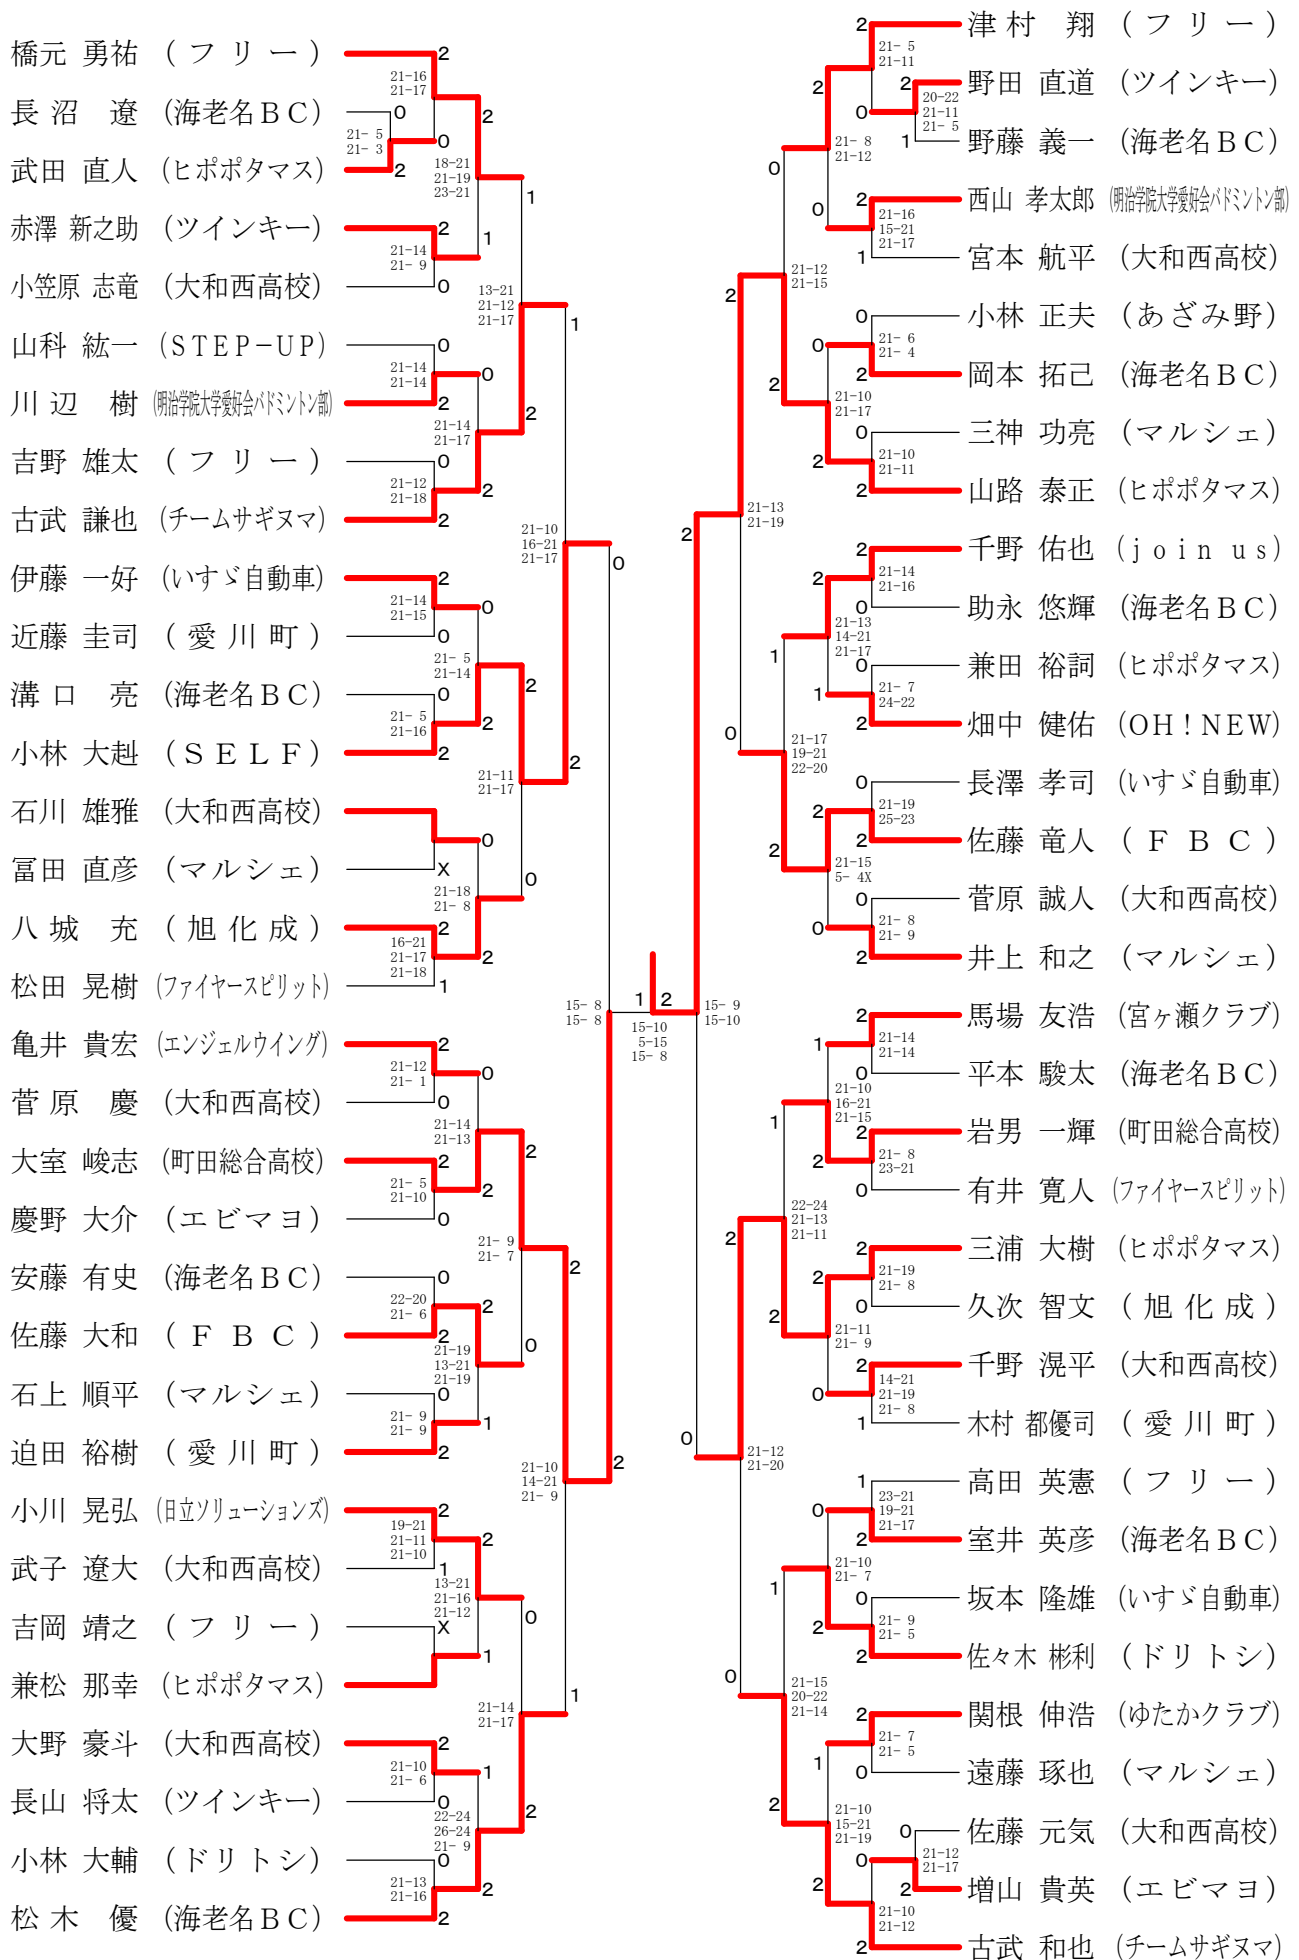

第133回愛川町バドミントン大会

平成25年2月24日 愛川町第1号公園体育館

女子ダブルスAクラス Aブロック	安 諸 宮 野 竹 山 小 島 堀 場 大 橋	勝 敗	順 位
安 諸 綾 乃 (T-r i s e) 小 島 真 季	× 22-24 11-21	○ 21-14 21-16	M 1-1 G 2-2 P 75-75
宮 野 由 里 佳 (P K D) 堀 場 果 林	○ 24-22 21-11	○ 21-14 22-20	M 2-0 G 4-0 P 88-67
竹 山 美 智 代 (きんぴら) 大 橋 真 奈 美	× 14-21 16-21	× 14-21 20-22	M 0-2 G 0-4 P 64-85

女子ダブルスAクラス Bブロック	北 條 加 田 菊 池 佐 伯 赤 木 大 北	勝 敗	順 位
北 條 み ず ぎ (ラケットショップ・7ジ) 佐 伯 実 穂	× 12-21 8-21	○ 21-18 18-21 21-15	M 1-1 G 2-3 P 80-96
加 田 春 奈 (P K D) 赤 木 晴 奈	○ 21-12 21- 8	○ 21-10 21-13	M 2-0 G 4-0 P 84-43
菊 池 怜 奈 (中山中学校) 大 北 侑 奈 (相原中学校)	× 18-21 21-18 15-21	× 10-21 13-21	M 0-2 G 1-4 P 77-102

女子ダブルスAクラス 決勝トーナメント

女子ダブルスBクラス

女子ダブルスCクラス

第133回愛川町バドミントン大会

平成25年2月24日 愛川町第1号公園体育館

男子シングルスBクラス

第133回愛川町バドミントン大会

平成25年2月24日 愛川町第1号公園体育館

女子シングルスAクラス

女子シングルスBクラス

シニア混合ダブルス