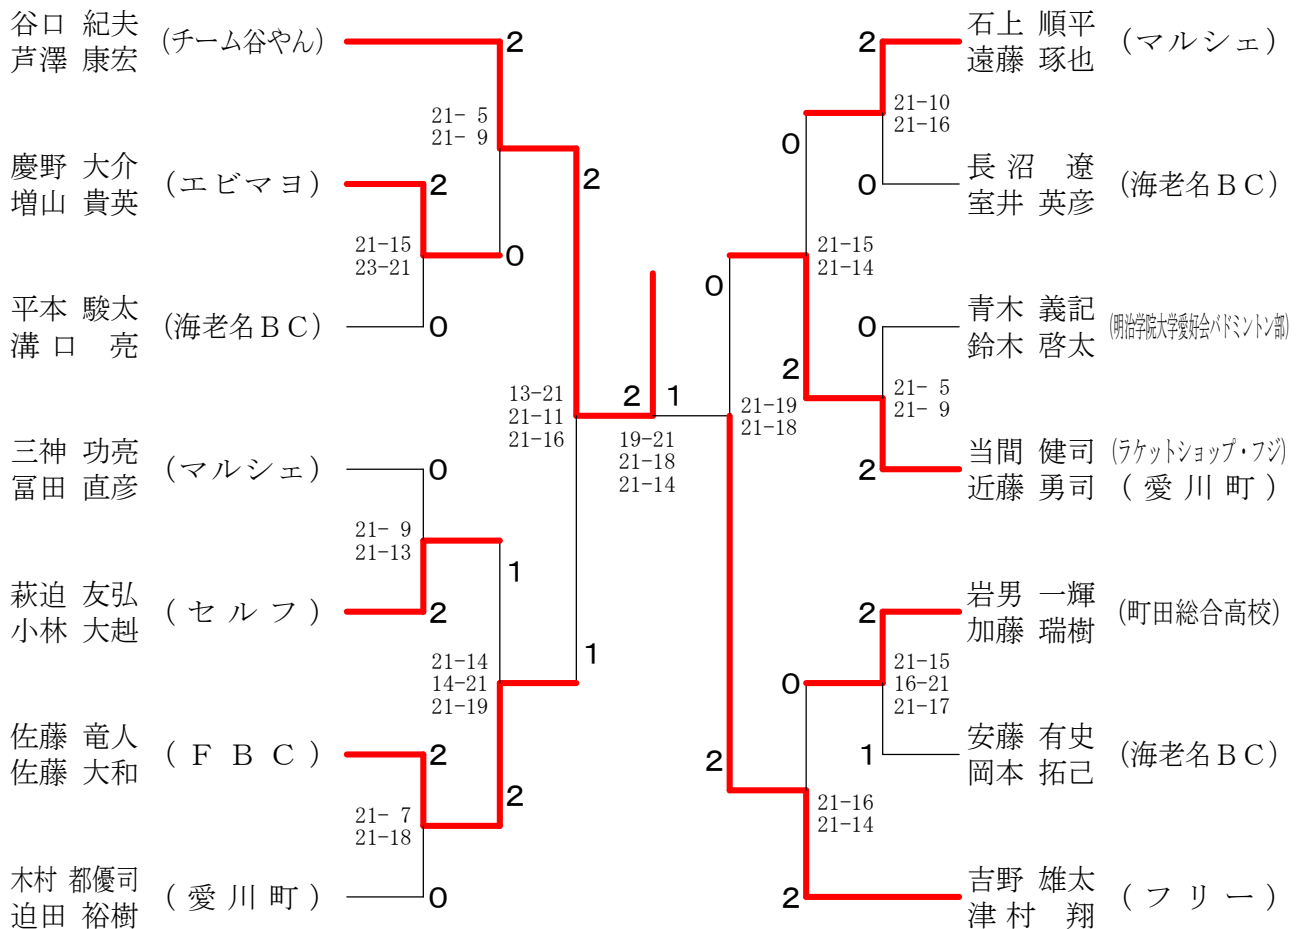

第133回愛川町バドミントン大会

平成25年2月24日 愛川町第1号公園体育館

男子ダブルスAクラス

男子シングルスAクラス

第133回愛川町バドミントン大会

平成25年2月24日 愛川町第1号公園体育館

男子ダブルスBクラス

男子ダブルスCクラス

第133回愛川町バドミントン大会

平成25年2月24日 愛川町第1号公園体育館

女子ダブルスAクラス Aブロック	安 諸 宮 野 竹 山 小 島 堀 場 大 橋	勝 敗	順 位
安 諸 綾 乃 (T-r i s e) 小 島 真 季	× 22-24 11-21	○ 21-14 21-16	M 1-1 G 2-2 P 75-75
宮 野 由 里 佳 (P K D) 堀 場 果 林	○ 24-22 21-11	○ 21-14 22-20	M 2-0 G 4-0 P 88-67
竹 山 美 智 代 (きんぴら) 大 橋 真 奈 美	× 14-21 16-21	× 14-21 20-22	M 0-2 G 0-4 P 64-85

女子ダブルスAクラス Bブロック	北 條 加 田 菊 池 佐 伯 赤 木 大 北	勝 敗	順 位
北 條 み ず ぎ (ラケットショップ・7ジ) 佐 伯 実 穂	× 12-21 8-21	○ 21-18 18-21 21-15	M 1-1 G 2-3 P 80-96
加 田 春 奈 (P K D) 赤 木 晴 奈	○ 21-12 21- 8	○ 21-10 21-13	M 2-0 G 4-0 P 84-43
菊 池 怜 奈 (中山中学校) 大 北 侑 奈 (相原中学校)	× 18-21 21-18 15-21	× 10-21 13-21	M 0-2 G 1-4 P 77-102