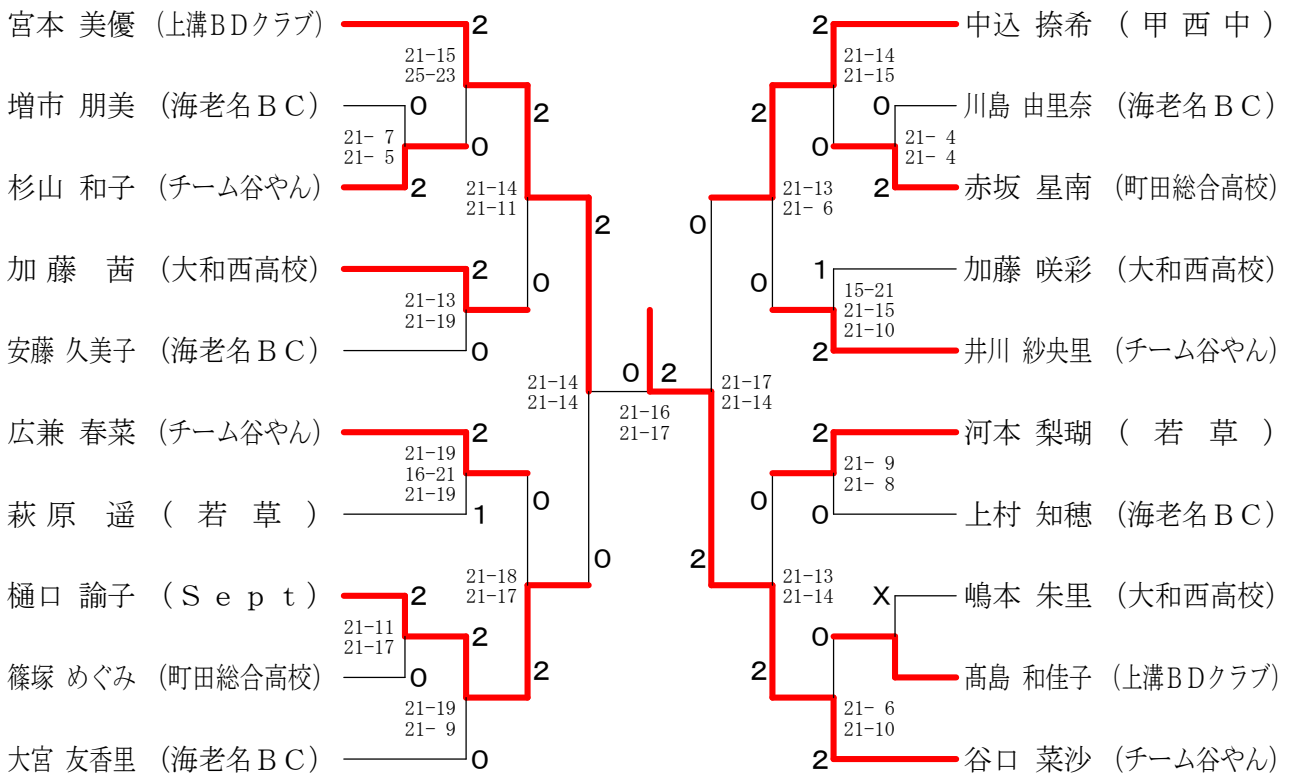

第133回愛川町バドミントン大会

平成25年2月24日 愛川町第1号公園体育館

女子ダブルスAクラス Aブロック	安 諸 宮 野 竹 山 小 島 堀 場 大 橋	勝 敗	順 位
安 諸 綾 乃 (T-r i s e) 小 島 真 季	× 22-24 11-21	○ 21-14 21-16	M 1-1 G 2-2 P 75-75
宮 野 由 里 佳 (P K D) 堀 場 果 林	○ 24-22 21-11	○ 21-14 22-20	M 2-0 G 4-0 P 88-67
竹 山 美 智 代 (きんぴら) 大 橋 真 奈 美	× 14-21 16-21	× 14-21 20-22	M 0-2 G 0-4 P 64-85

女子ダブルスAクラス Bブロック	北 條 加 田 菊 池 佐 伯 赤 木 大 北	勝 敗	順 位
北 條 み ず ぎ (ラケットショップ・7ジ) 佐 伯 実 穂	× 12-21 8-21	○ 21-18 18-21 21-15	M 1-1 G 2-3 P 80-96
加 田 春 奈 (P K D) 赤 木 晴 奈	○ 21-12 21- 8	○ 21-10 21-13	M 2-0 G 4-0 P 84-43
菊 池 怜 奈 (中山中学校) 大 北 侑 奈 (相原中学校)	× 18-21 21-18 15-21	× 10-21 13-21	M 0-2 G 1-4 P 77-102

女子ダブルスAクラス 決勝トーナメント

女子ダブルスBクラス

女子ダブルスCクラス

第133回愛川町バドミントン大会

平成25年2月24日 愛川町第1号公園体育館

男子シングルスBクラス

第133回愛川町バドミントン大会

平成25年2月24日 愛川町第1号公園体育館

女子シングルスAクラス

女子シングルスBクラス

シニア混合ダブルス