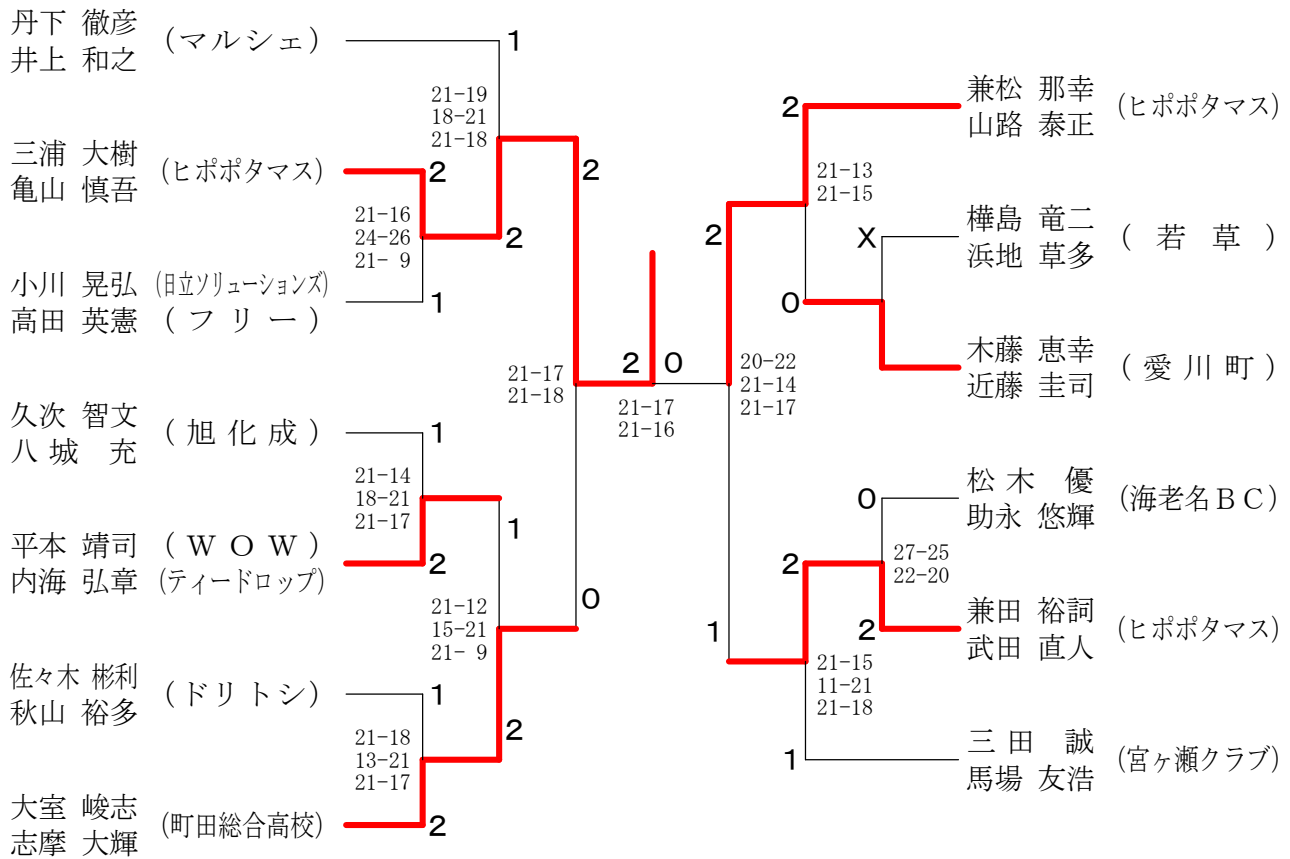

第133回愛川町バドミントン大会

平成25年2月24日 愛川町第1号公園体育館

男子ダブルスAクラス

男子シングルスAクラス

第133回愛川町バドミントン大会

平成25年2月24日 愛川町第1号公園体育館

男子ダブルスBクラス

男子ダブルスCクラス

第133回愛川町バドミントン大会

平成25年2月24日 愛川町第1号公園体育館

女子ダブルスAクラス Aブロック	安 諸 宮 野 竹 山 小 島 堀 場 大 橋	勝 敗	順 位
安 諸 綾 乃 (T-r i s e) 小 島 真 季	× 22-24 11-21	○ 21-14 21-16	M 1-1 G 2-2 P 75-75
宮 野 由 里 佳 (P K D) 堀 場 果 林	○ 24-22 21-11	○ 21-14 22-20	M 2-0 G 4-0 P 88-67
竹 山 美 智 代 (きんぴら) 大 橋 真 奈 美	× 14-21 16-21	× 14-21 20-22	M 0-2 G 0-4 P 64-85

女子ダブルスAクラス Bブロック	北 條 加 田 菊 池 佐 伯 赤 木 大 北	勝 敗	順 位
北 條 み ず ぎ (ラケットショップ・7ジ) 佐 伯 実 穂	× 12-21 8-21	○ 21-18 18-21 21-15	M 1-1 G 2-3 P 80-96
加 田 春 奈 (P K D) 赤 木 晴 奈	○ 21-12 21- 8	○ 21-10 21-13	M 2-0 G 4-0 P 84-43
菊 池 怜 奈 (中山中学校) 大 北 侑 奈 (相原中学校)	× 18-21 21-18 15-21	× 10-21 13-21	M 0-2 G 1-4 P 77-102