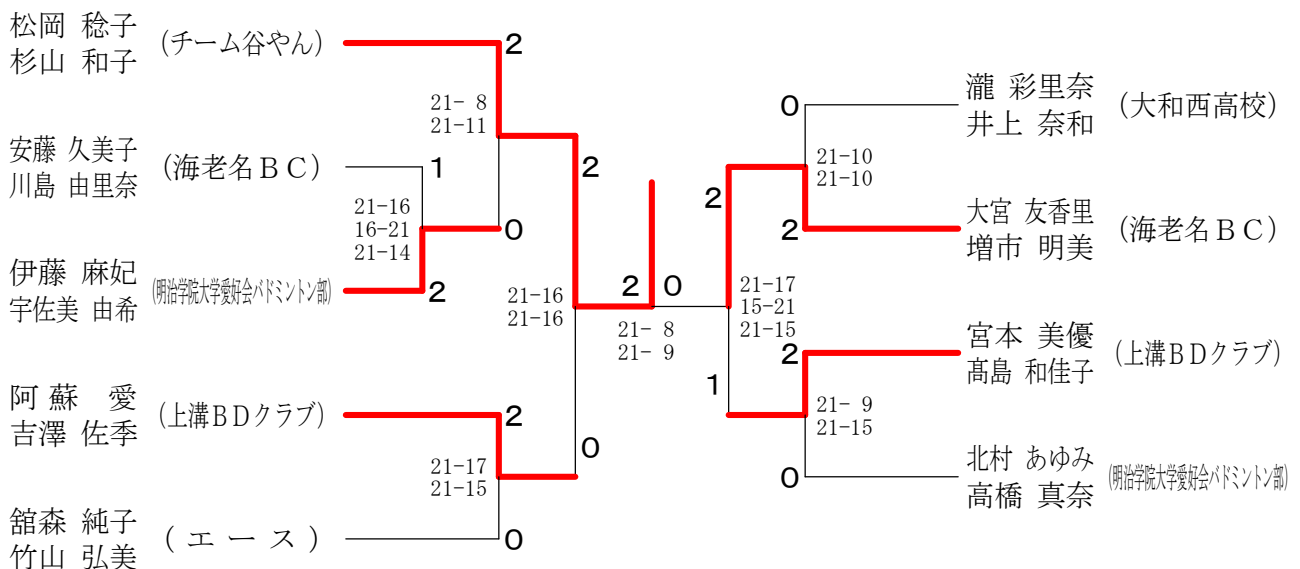

第133回愛川町バドミントン大会

平成25年2月24日 愛川町第1号公園体育館

女子ダブルスAクラス Aブロック	安 諸 宮 野 竹 山 小 島 堀 場 大 橋	勝 敗	順 位
安 諸 綾 乃 (T-r i s e) 小 島 真 季	× 22-24 11-21	○ 21-14 21-16	M 1-1 G 2-2 P 75-75
宮 野 由 里 佳 (P K D) 堀 場 果 林	○ 24-22 21-11	○ 21-14 22-20	M 2-0 G 4-0 P 88-67
竹 山 美 智 代 (きんぴら) 大 橋 真 奈 美	× 14-21 16-21	× 14-21 20-22	M 0-2 G 0-4 P 64-85

女子ダブルスAクラス Bブロック	北 條 加 田 菊 池 佐 伯 赤 木 大 北	勝 敗	順 位
北 條 み ず ぎ (ラケットショップ・7ジ) 佐 伯 実 穂	× 12-21 8-21	○ 21-18 18-21 21-15	M 1-1 G 2-3 P 80-96
加 田 春 奈 (P K D) 赤 木 晴 奈	○ 21-12 21- 8	○ 21-10 21-13	M 2-0 G 4-0 P 84-43
菊 池 怜 奈 (中山中学校) 大 北 侑 奈 (相原中学校)	× 18-21 21-18 15-21	× 10-21 13-21	M 0-2 G 1-4 P 77-102

女子ダブルスAクラス 決勝トーナメント

女子ダブルスBクラス

女子ダブルスCクラス

第133回愛川町バドミントン大会

平成25年2月24日 愛川町第1号公園体育館

男子シングルスBクラス

第133回愛川町バドミントン大会

平成25年2月24日 愛川町第1号公園体育館