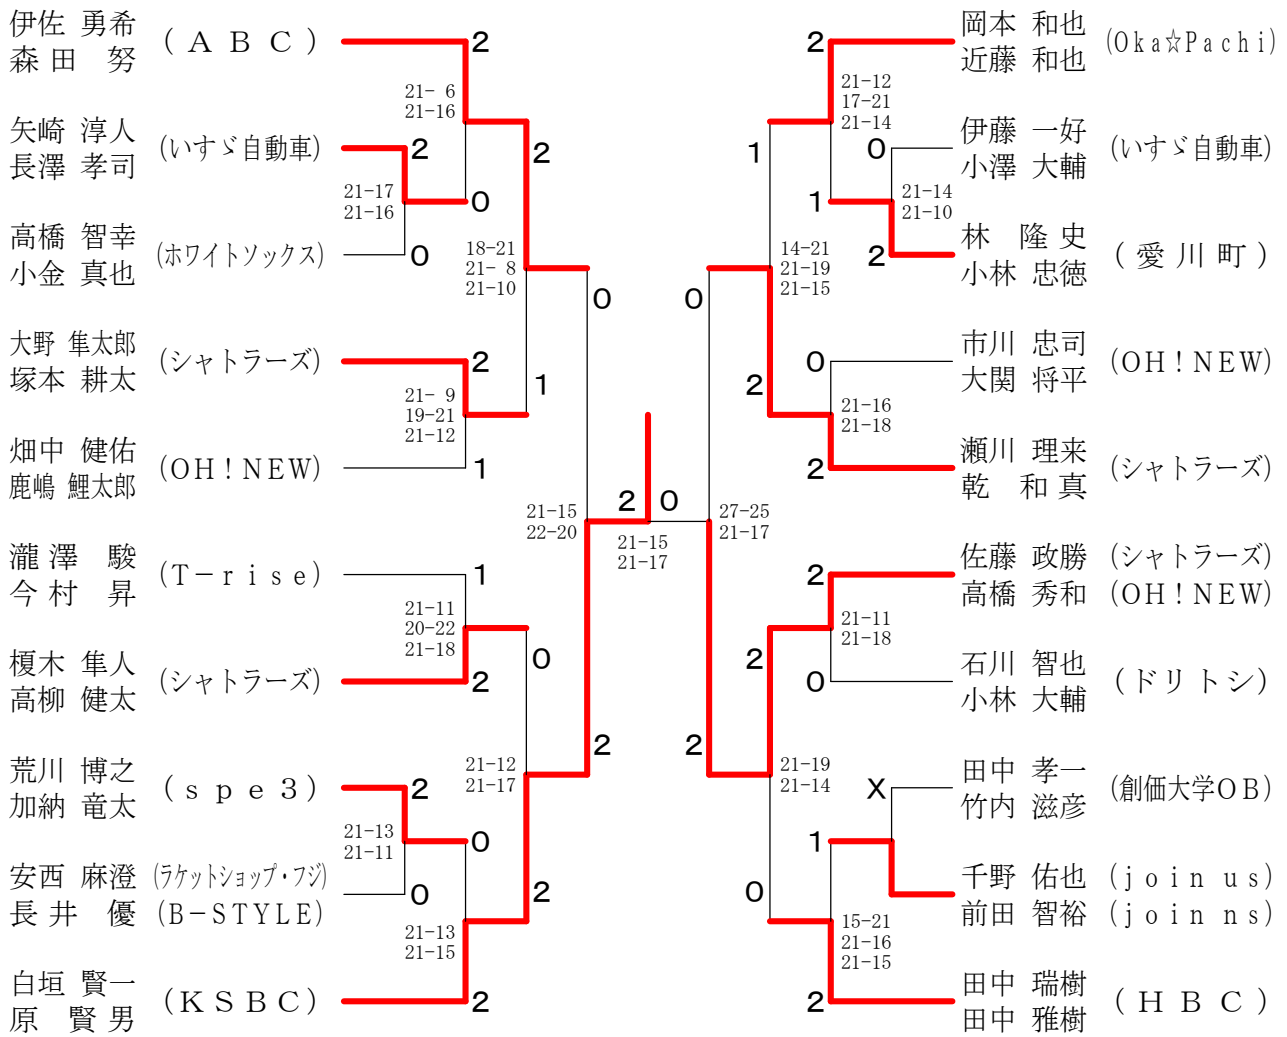

第133回愛川町バドミントン大会

平成25年2月24日 愛川町第1号公園体育館

男子ダブルスAクラス

男子シングルスAクラス

第133回愛川町バドミントン大会

平成25年2月24日 愛川町第1号公園体育館

男子ダブルスBクラス

男子ダブルスCクラス

第133回愛川町バドミントン大会

平成25年2月24日 愛川町第1号公園体育館

女子ダブルスAクラス Aブロック	安 諸 宮 野 竹 山 小 島 堀 場 大 橋	勝 敗	順 位
安 諸 綾 乃 (T-r i s e) 小 島 真 季	× 22-24 11-21	○ 21-14 21-16	M 1-1 G 2-2 P 75-75
宮 野 由 里 佳 (P K D) 堀 場 果 林	○ 24-22 21-11	○ 21-14 22-20	M 2-0 G 4-0 P 88-67
竹 山 美 智 代 (きんぴら) 大 橋 真 奈 美	× 14-21 16-21	× 14-21 20-22	M 0-2 G 0-4 P 64-85

女子ダブルスAクラス Bブロック	北 條 加 田 菊 池 佐 伯 赤 木 大 北	勝 敗	順 位
北 條 み ず ぎ (ラケットショップ・7ジ) 佐 伯 実 穂	× 12-21 8-21	○ 21-18 18-21 21-15	M 1-1 G 2-3 P 80-96
加 田 春 奈 (P K D) 赤 木 晴 奈	○ 21-12 21- 8	○ 21-10 21-13	M 2-0 G 4-0 P 84-43
菊 池 怜 奈 (中山中学校) 大 北 侑 奈 (相原中学校)	× 18-21 21-18 15-21	× 10-21 13-21	M 0-2 G 1-4 P 77-102