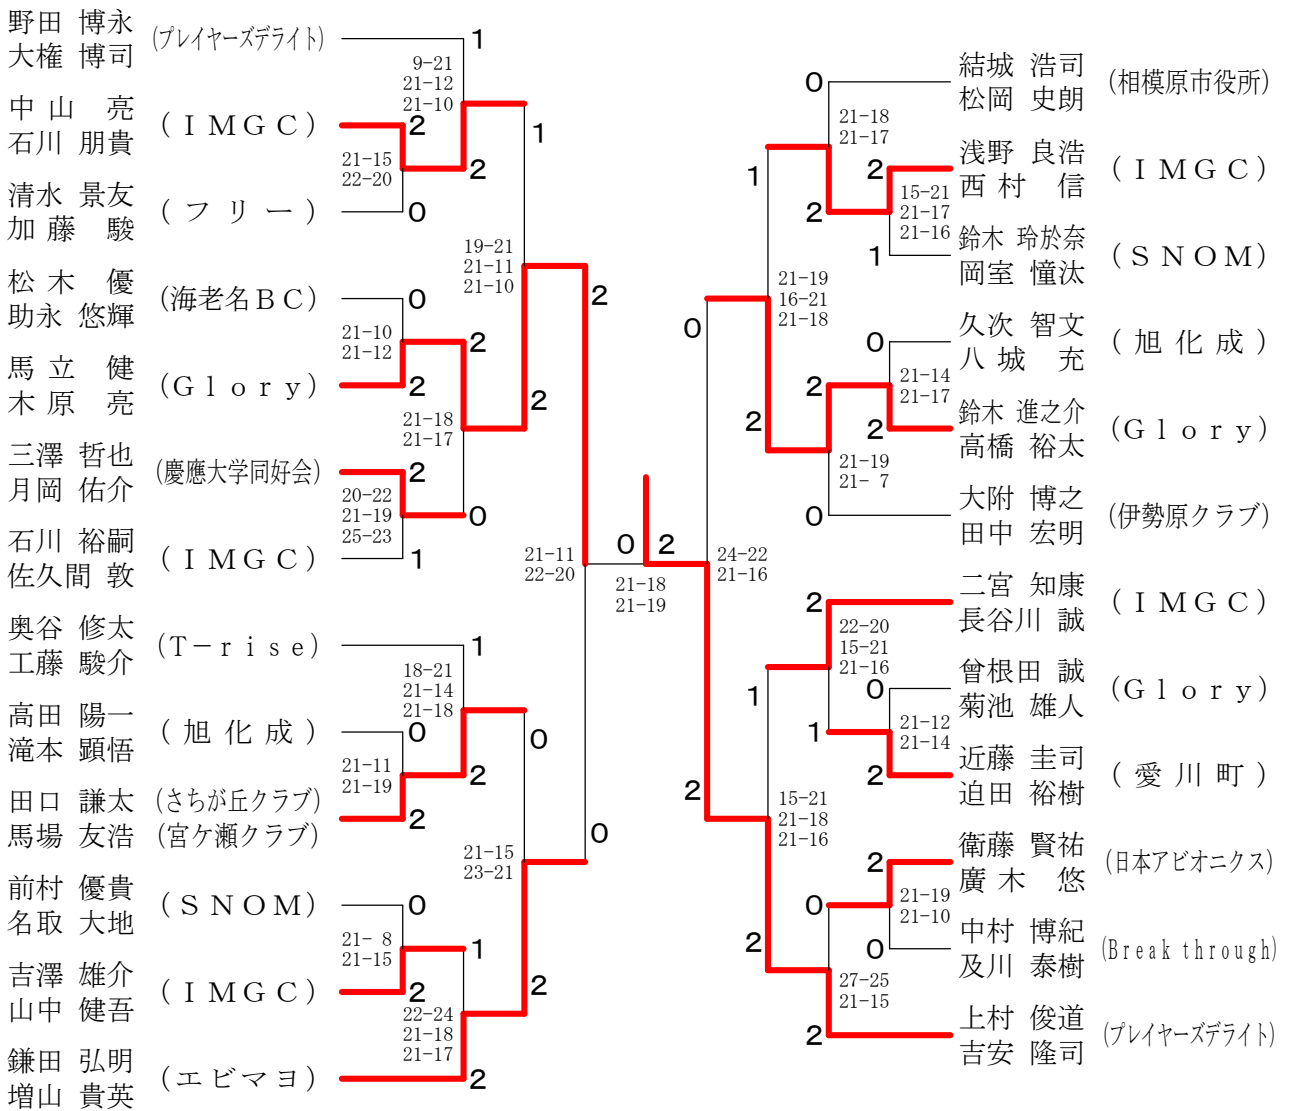

第134回愛川町バドミントン大会

平成25年6月1日 愛川町第1号公園体育館

男子ダブルスBクラス

男子ダブルスCクラス

女子ダブルスAクラス Aブロック	竹山 大 山橋 小	樋口 小 室 梨緒	原田 伊勢崎 勝 敗	順位
竹山 美智代 大橋 真奈美 (きんぴら)	×	×	M 0-2 G 1-4 P 85-92	3
樋口 諭子 (IMGC) 小室 梨緒	○	○	M 2-0 G 4-1 P 96-85	1
原田 里子 (ウエンブレ) 伊勢崎 藍	○	×	M 1-1 G 3-3 P 100-104	2

女子ダブルスAクラス Bブロック	杉本 小 島 真季	渋谷 千 葉 由佳理	鈴木 池田 木田 勝 敗	順位
杉本 真季 (T-r i s e) 小島 真季	○	×	M 1-1 G 2-3 P 91-93	2
渋谷 はるか (シャトラーズ) 千葉 由佳理 (フリー)	×	×	M 0-2 G 2-4 P 101-122	3
鈴木 宏枝 (ワイズ) 池田 絢香	○	○	M 2-0 G 4-1 P 103-80	1

女子ダブルスAクラス 決勝トーナメント

女子ダブルスBクラス	小泉 梅 澤 眞美	小島 松 岡 稚恵	久瀬 近 藤 いずみ	西村 西 村 羅	勝 敗	順位
小泉 眞理 (モアーズ) 梅澤 眞美 (エース)	×	×	×	M 0-3 G 2-6 P 134-158	4	
小島 六加 (相模原市役所) 松岡 稚恵	○	×	○	M 2-1 G 5-3 P 152-143	2	
久瀬 郁恵 (ユーパー) 近藤 いずみ (愛川町)	○	○	○	M 3-0 G 6-2 P 162-131	1	
西村 真由美 (FBC) 西村 直子	○	×	×	M 1-2 G 2-4 P 102-118	3	