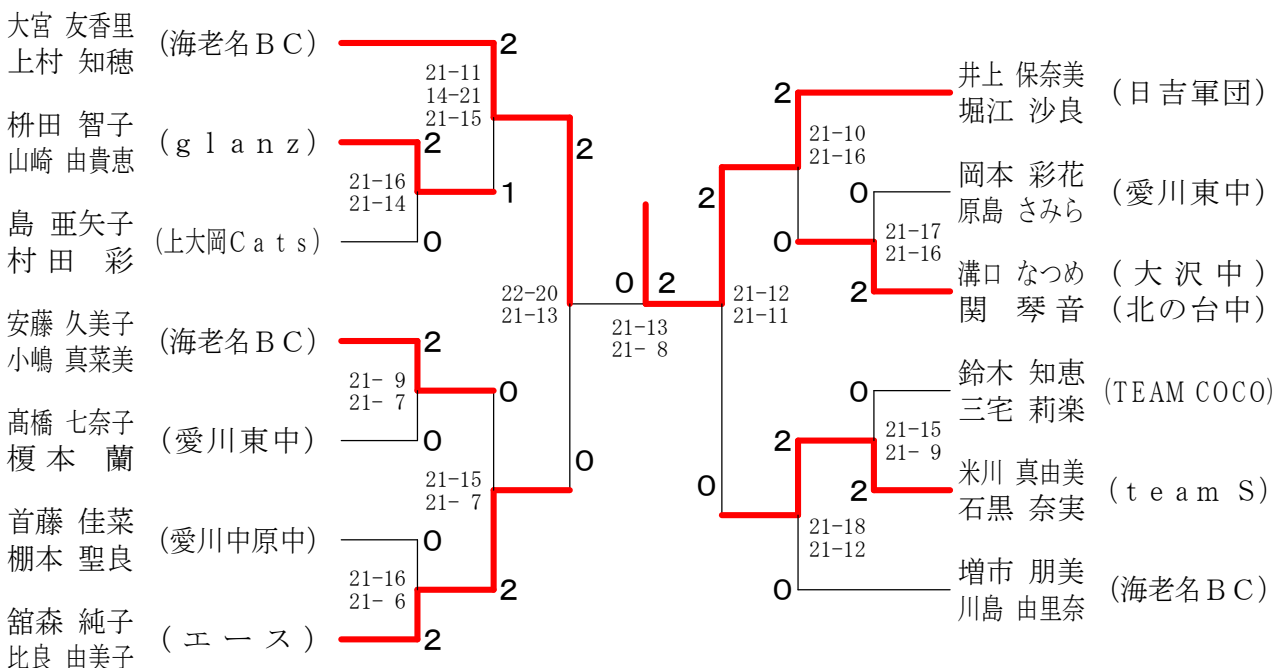

女子ダブルスCクラス