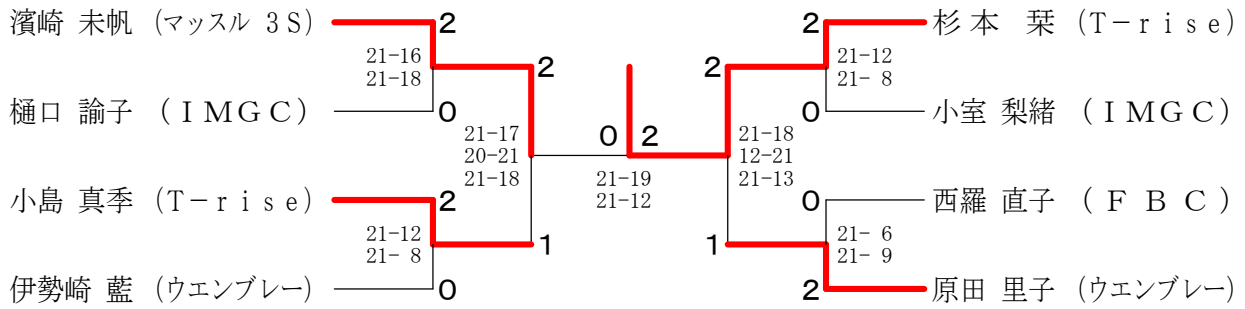

第134回愛川町バドミントン大会

平成25年6月1日 愛川町第1号公園体育館

女子シングルスAクラス