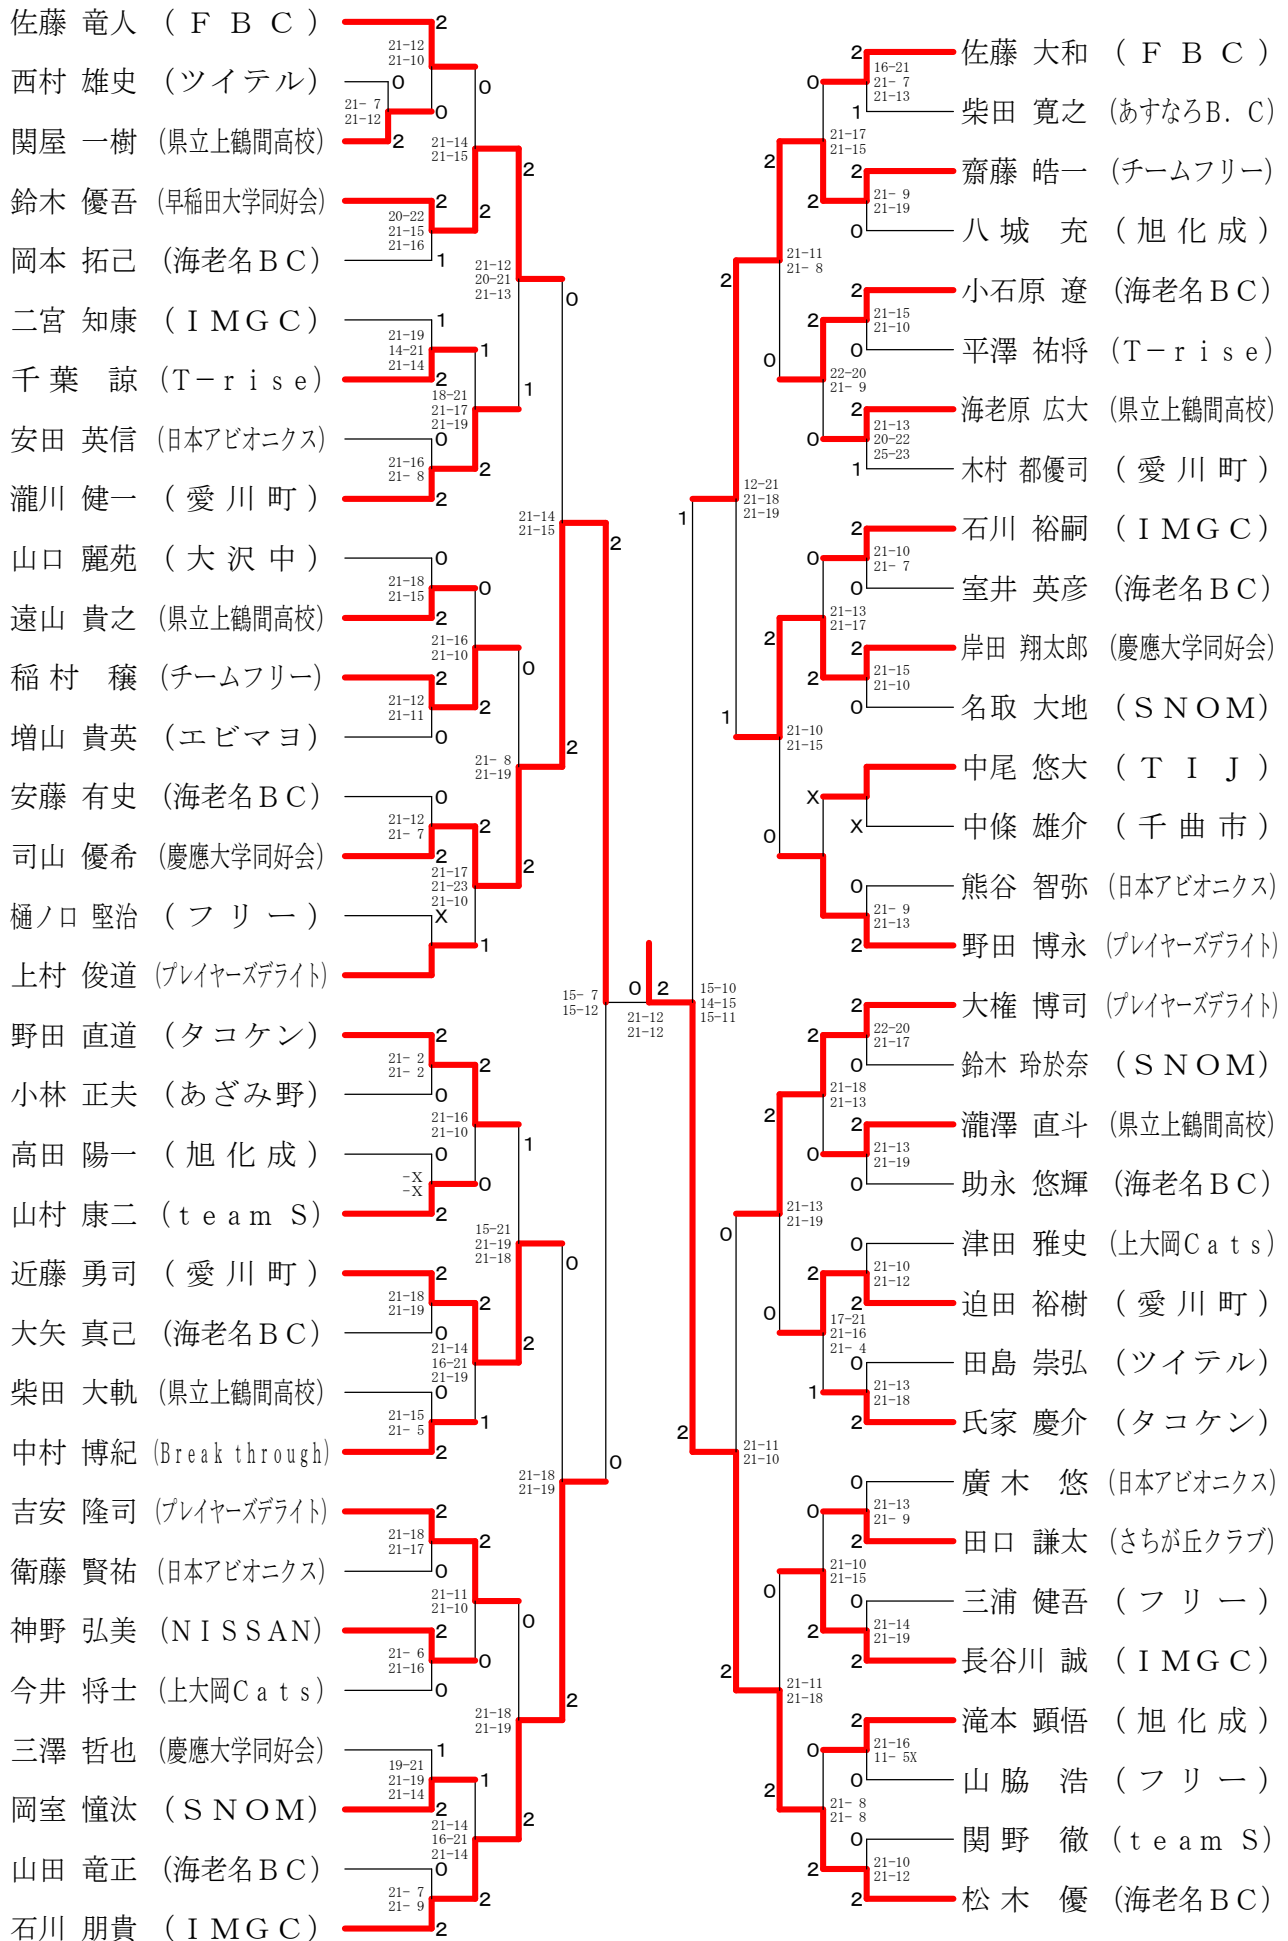

第134回愛川町バドミントン大会

平成25年6月1日 愛川町第1号公園体育館

男子ダブルスBクラス

男子ダブルスCクラス

女子ダブルスAクラス Aブロック	竹山 大 山橋 小	樋口 小 室 梨緒	原田 伊勢崎 勝 敗	順位
竹山 美智代 大橋 真奈美 (きんぴら)	×	×	M 0-2 G 1-4 P 85-92	3
樋口 諭子 (IMGC) 小室 梨緒	○	○	M 2-0 G 4-1 P 96-85	1
原田 里子 (ウエンブレ) 伊勢崎 藍	○	×	M 1-1 G 3-3 P 100-104	2

女子ダブルスAクラス Bブロック	杉本 小 島 真季	渋谷 千 葉 由佳理	鈴木 池田 木田 勝 敗	順位
杉本 真季 (T-r i s e) 小島 真季	○	×	M 1-1 G 2-3 P 91-93	2
渋谷 はるか (シャトラーズ) 千葉 由佳理 (フリー)	×	×	M 0-2 G 2-4 P 101-122	3
鈴木 宏枝 (ワイズ) 池田 絢香	○	○	M 2-0 G 4-1 P 103-80	1

女子ダブルスAクラス 決勝トーナメント

女子ダブルスBクラス	小泉 梅 澤 眞美	小島 松 岡 稚恵	久瀬 近 藤 いずみ	西村 西 村 羅	勝 敗	順位
小泉 眞理 (モアーズ) 梅澤 眞美 (エース)	×	×	×	M 0-3 G 2-6 P 134-158	4	
小島 六加 (相模原市役所) 松岡 稚恵	○	×	○	M 2-1 G 5-3 P 152-143	2	
久瀬 郁恵 (ユーパー) 近藤 いずみ (愛川町)	○	○	○	M 3-0 G 6-2 P 162-131	1	
西村 真由美 (FBC) 西村 直子	○	×	×	M 1-2 G 2-4 P 102-118	3	

女子ダブルスCクラス

第134回愛川町バドミントン大会

平成25年6月1日 愛川町第1号公園体育館

男子シングルスBクラス