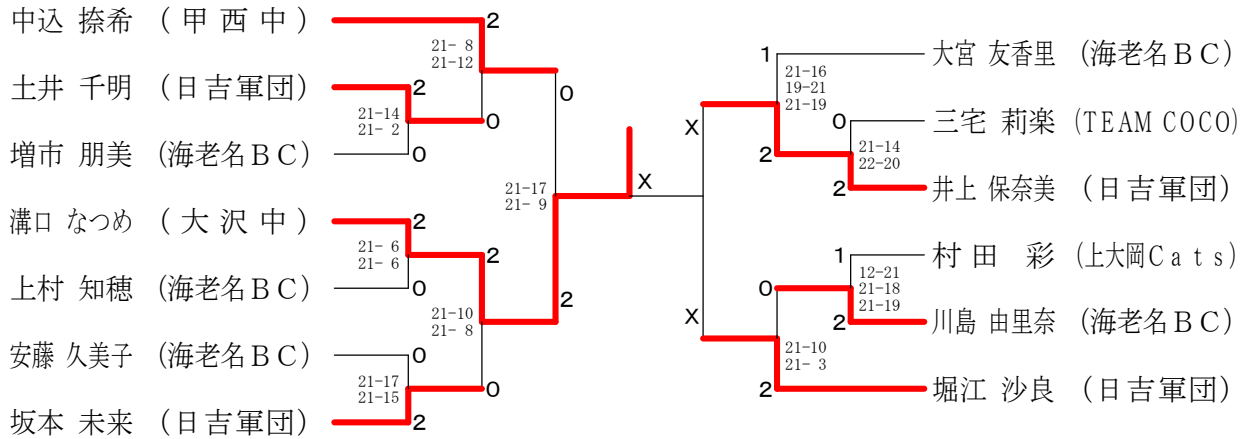

女子シングルスBクラス