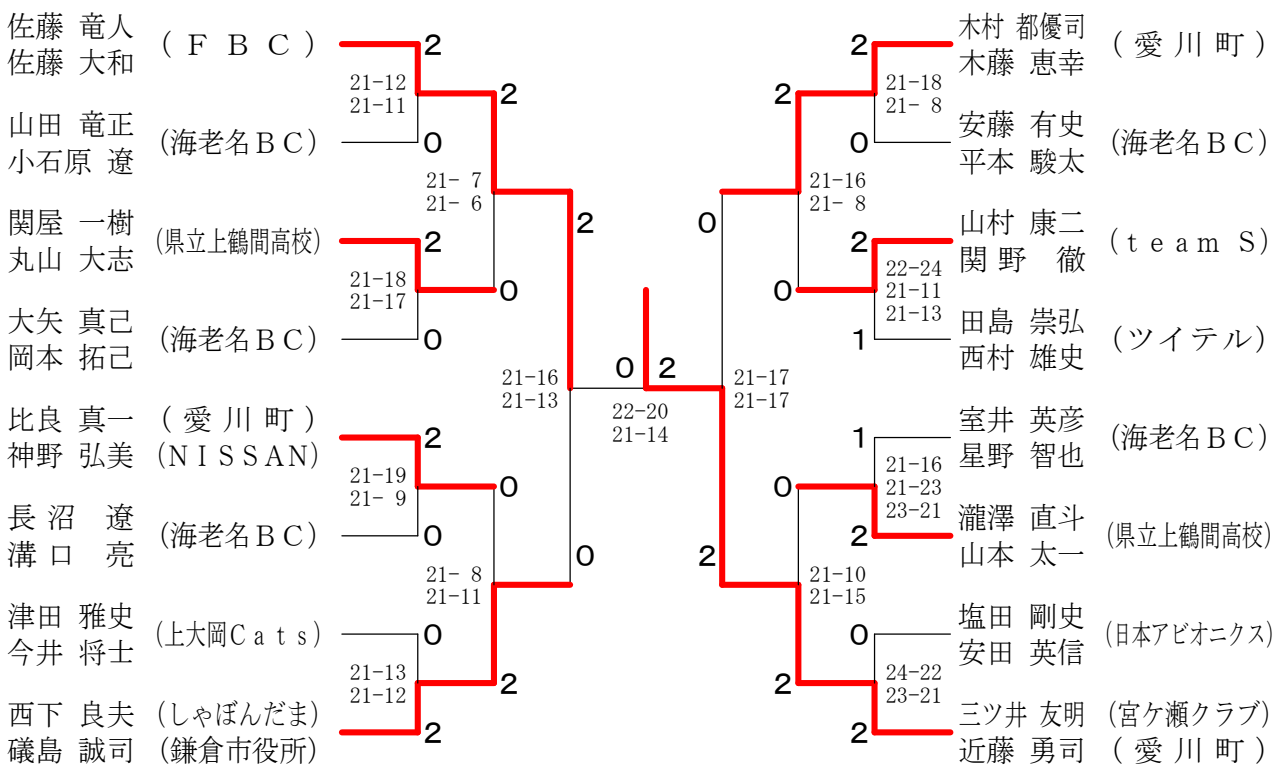

第134回愛川町バドミントン大会

平成25年6月1日 愛川町第1号公園体育館

男子ダブルスBクラス

男子ダブルスCクラス

女子ダブルスAクラス Aブロック	竹山 大 山橋 小	樋口 小 室 梨緒	原田 伊勢崎 勝 敗	順位
竹山 美智代 大橋 真奈美 (きんぴら)	×	×	M 0-2 G 1-4 P 85-92	3
樋口 諭子 (IMGC) 小室 梨緒	○	○	M 2-0 G 4-1 P 96-85	1
原田 里子 (ウエンブレ) 伊勢崎 藍	○	×	M 1-1 G 3-3 P 100-104	2

女子ダブルスAクラス Bブロック	杉本 小 島 真季	渋谷 千 葉 由佳理	鈴木 池田 木田 勝 敗	順位
杉本 真季 (T-r i s e) 小島 真季	○	×	M 1-1 G 2-3 P 91-93	2
渋谷 はるか (シャトラーズ) 千葉 由佳理 (フリー)	×	×	M 0-2 G 2-4 P 101-122	3
鈴木 宏枝 (ワイズ) 池田 絢香	○	○	M 2-0 G 4-1 P 103-80	1

女子ダブルスAクラス 決勝トーナメント

女子ダブルスBクラス	小泉 梅 澤 眞美	小島 松 岡 稚恵	久瀬 近 藤 いずみ	西村 西 村 羅	勝 敗	順位
小泉 眞理 (モアーズ) 梅澤 眞美 (エース)	×	×	×	M 0-3 G 2-6 P 134-158	4	
小島 六加 (相模原市役所) 松岡 稚恵	○	×	○	M 2-1 G 5-3 P 152-143	2	
久瀬 郁恵 (ユーパー) 近藤 いずみ (愛川町)	○	○	○	M 3-0 G 6-2 P 162-131	1	
西村 真由美 (FBC) 西村 直子	○	×	×	M 1-2 G 2-4 P 102-118	3	