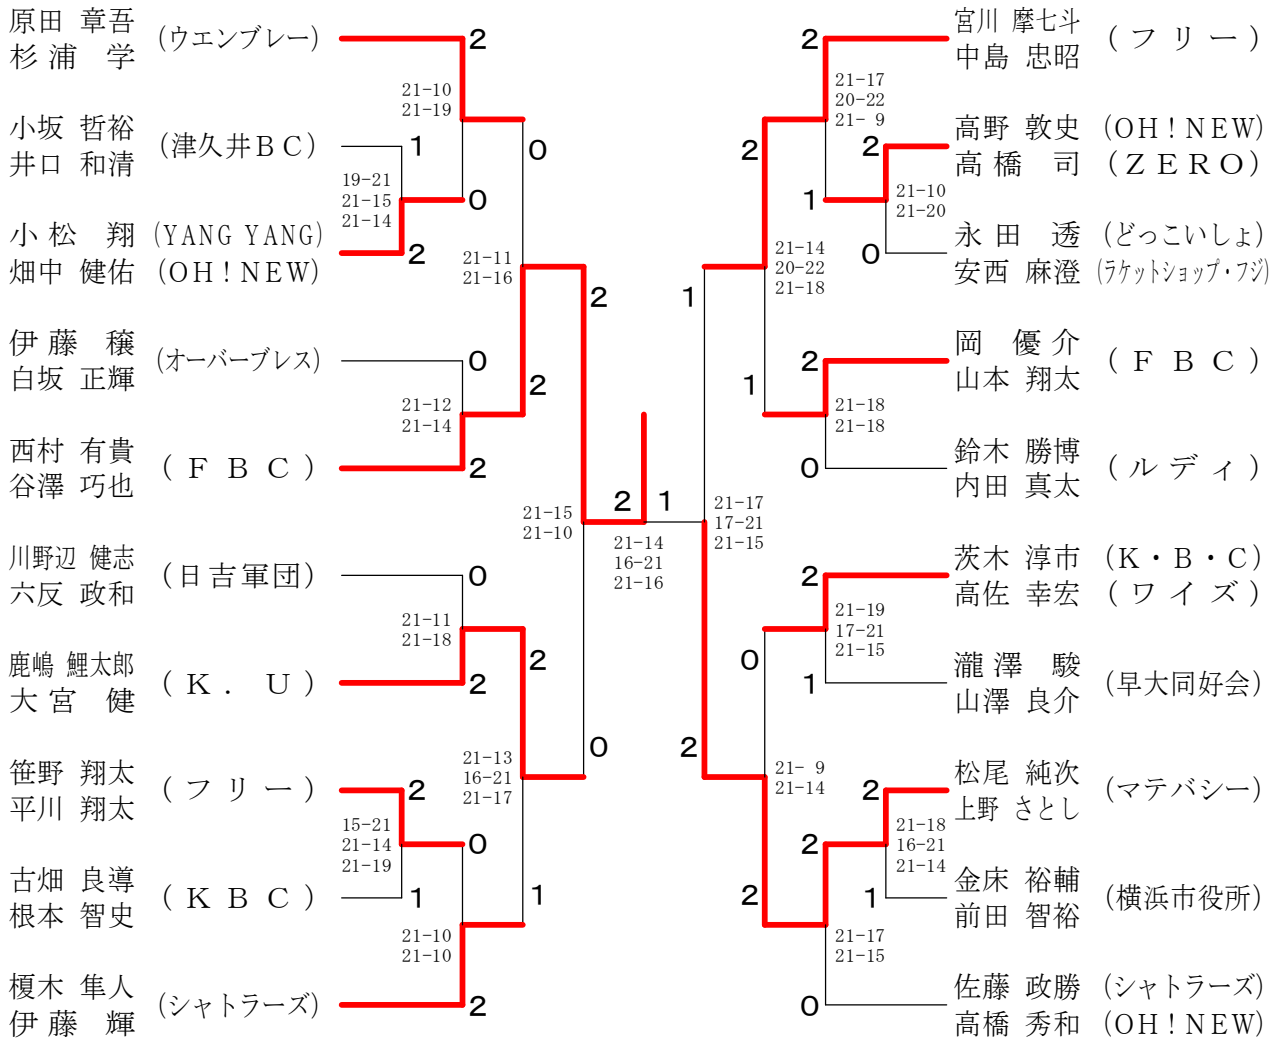

第136回愛川町大会

平成25年12月8日 愛川町第1号公園体育館

男子ダブルスAクラス

男子シングルスAクラス

第136回愛川町大会

平成25年12月8日 愛川町第1号公園体育館

女子ダブルスAクラス

女子ダブルスBクラス

女子ダブルスCクラス

第136回愛川町大会

平成25年12月8日 愛川町第1号公園体育館

男子シングルスBクラス

第136回愛川町大会

平成25年12月8日 愛川町第1号公園体育館

女子シングルスAクラス

女子シングルスBクラス

混合ダブルス