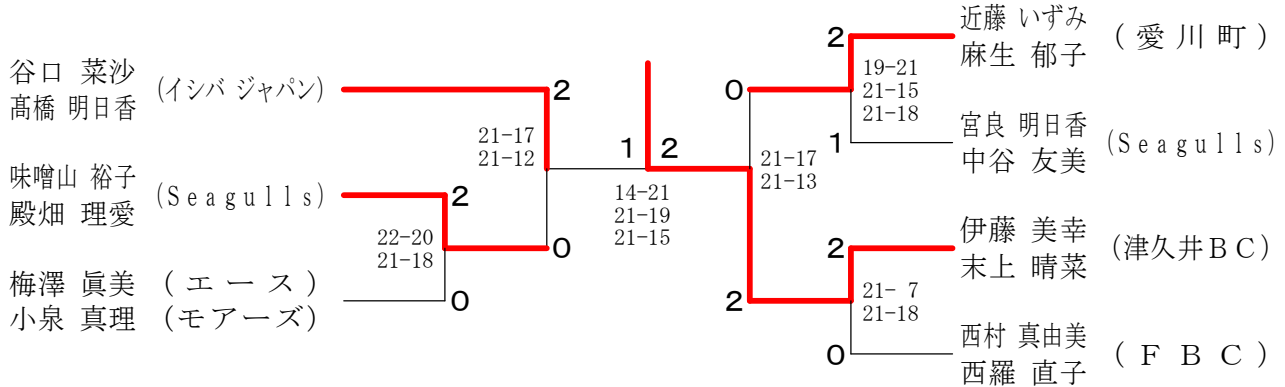

第136回愛川町大会

平成25年12月8日 愛川町第1号公園体育館

男子ダブルスAクラス

男子シングルスAクラス

第136回愛川町大会

平成25年12月8日 愛川町第1号公園体育館

女子ダブルスAクラス

女子ダブルスBクラス