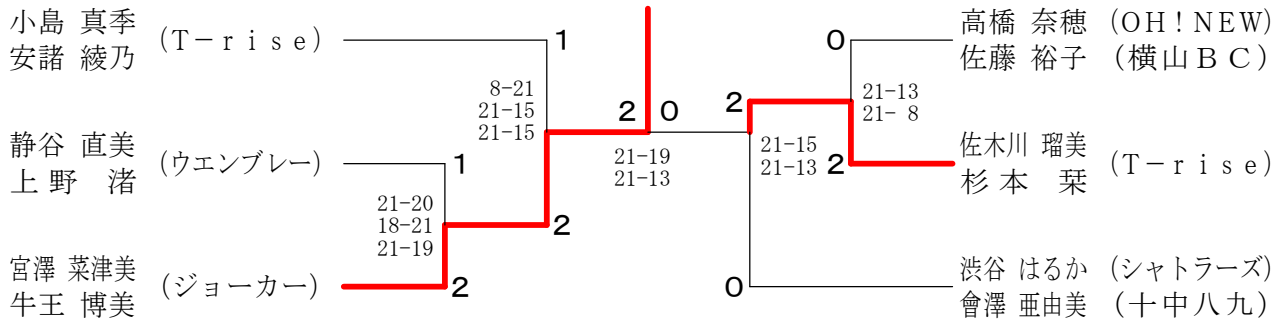

第136回愛川町大会

平成25年12月8日 愛川町第1号公園体育館

男子ダブルスAクラス

男子シングルスAクラス

第136回愛川町大会

平成25年12月8日 愛川町第1号公園体育館

女子ダブルスAクラス

女子ダブルスBクラス