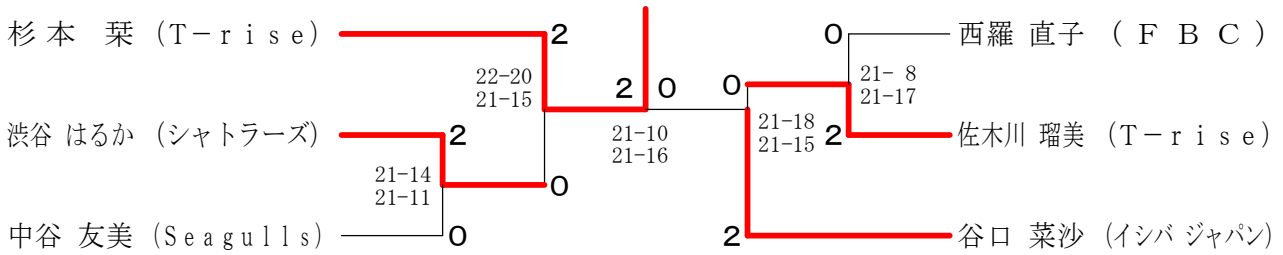

女子ダブルスCクラス

第136回愛川町大会

平成25年12月8日 愛川町第1号公園体育館

男子シングルスBクラス

第136回愛川町大会

平成25年12月8日 愛川町第1号公園体育館

女子シングルスAクラス

女子シングルスBクラス