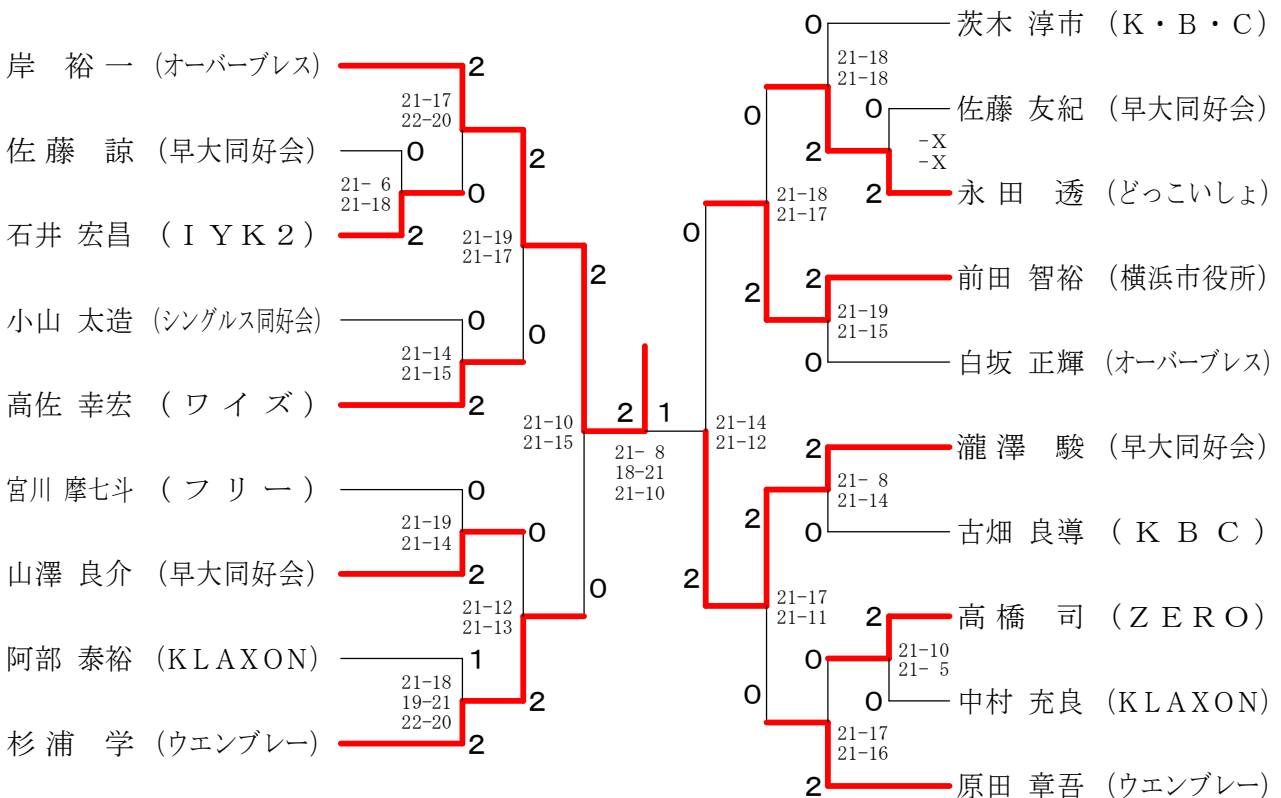

第136回愛川町大会

平成25年12月8日 愛川町第1号公園体育館

男子ダブルスAクラス

男子シングルスAクラス

第136回愛川町大会

平成25年12月8日 愛川町第1号公園体育館

女子ダブルスAクラス

女子ダブルスBクラス

女子ダブルスCクラス

第136回愛川町大会

平成25年12月8日 愛川町第1号公園体育館

男子シングルスBクラス

第136回愛川町大会

平成25年12月8日 愛川町第1号公園体育館

女子シングルスAクラス

女子シングルスBクラス

混合ダブルス