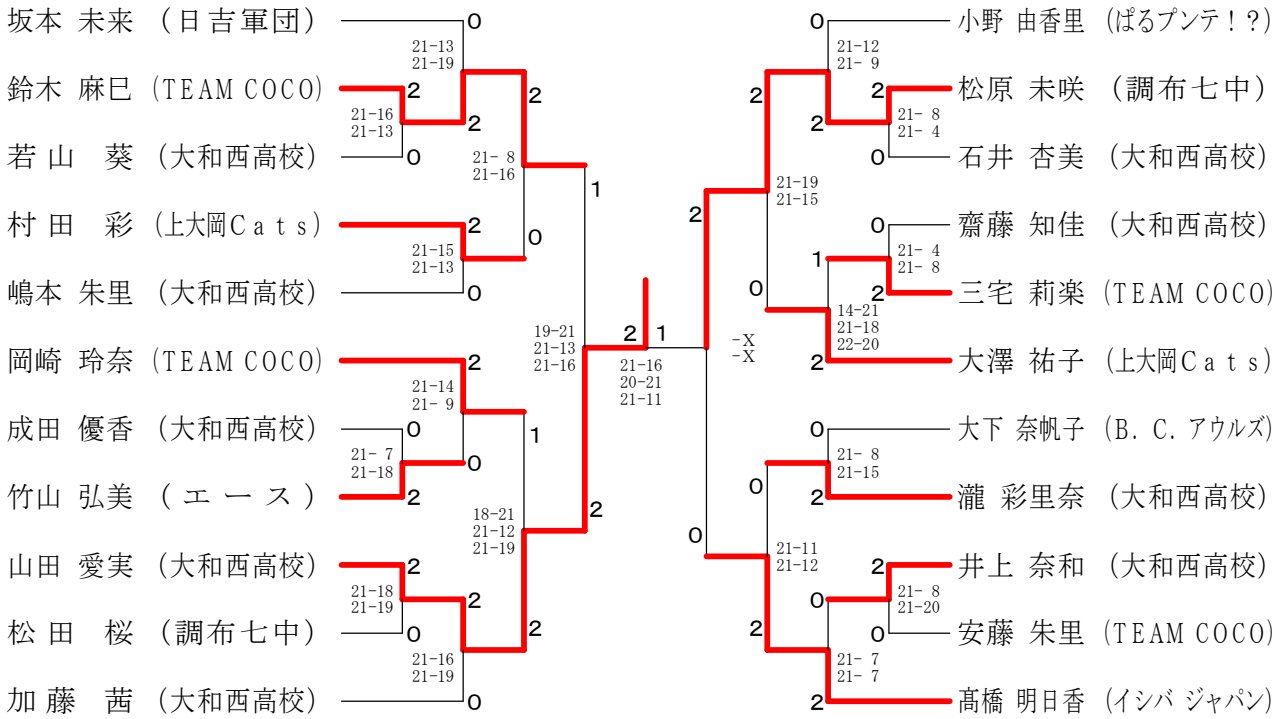

女子ダブルスCクラス

第136回愛川町大会

平成25年12月8日 愛川町第1号公園体育館

男子シングルスBクラス

第136回愛川町大会

平成25年12月8日 愛川町第1号公園体育館

女子シングルスAクラス

女子シングルスBクラス

混合ダブルス