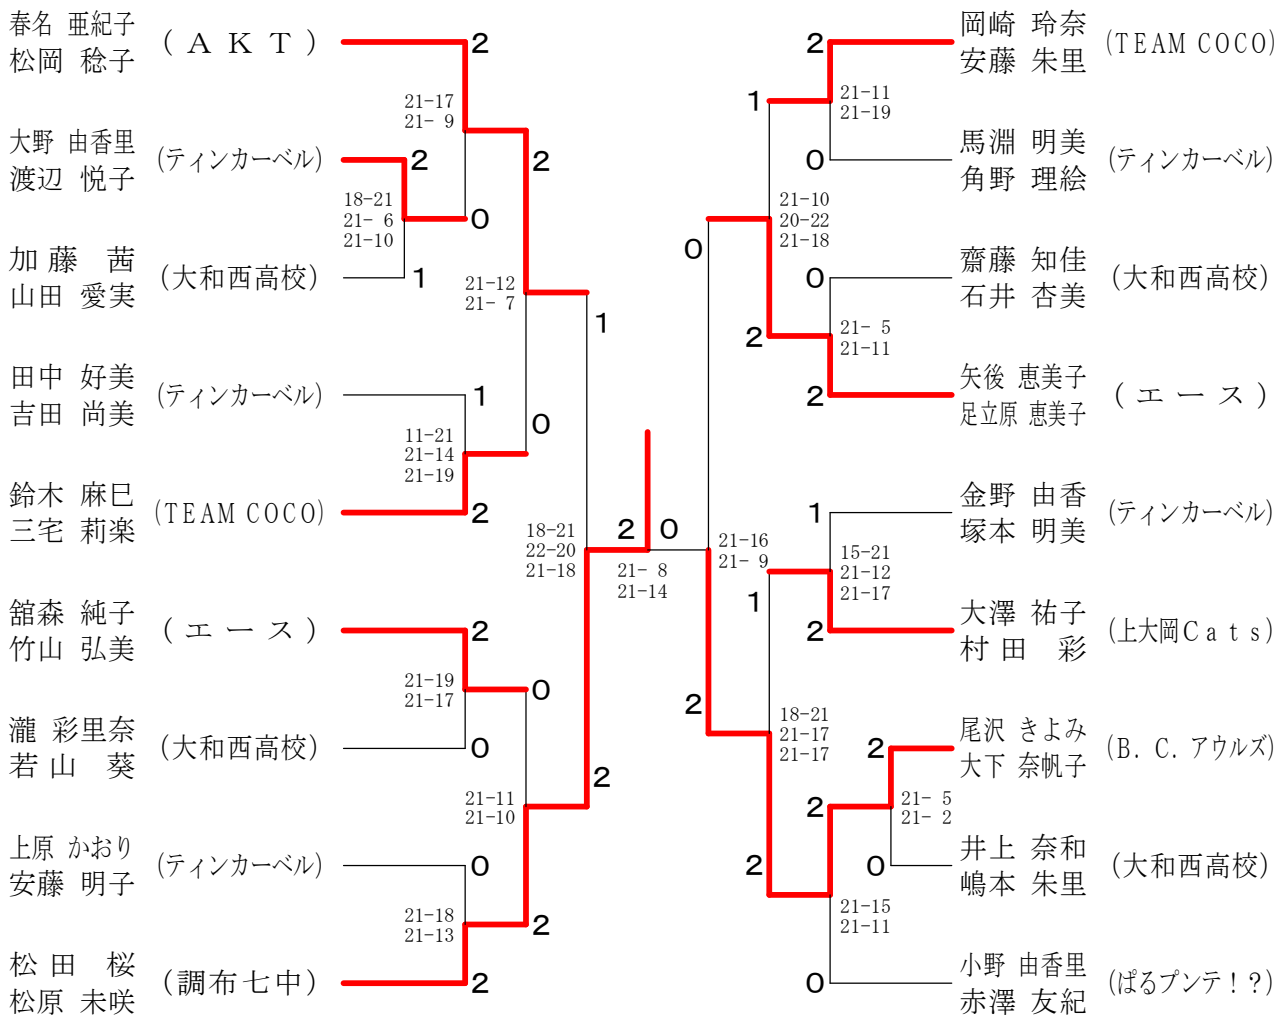

第136回愛川町大会

平成25年12月8日 愛川町第1号公園体育館

男子ダブルスAクラス

男子シングルスAクラス

第136回愛川町大会

平成25年12月8日 愛川町第1号公園体育館

女子ダブルスAクラス

女子ダブルスBクラス

女子ダブルスCクラス

第136回愛川町大会

平成25年12月8日 愛川町第1号公園体育館

男子シングルスBクラス

第136回愛川町大会

平成25年12月8日 愛川町第1号公園体育館

女子シングルスAクラス

女子シングルスBクラス

混合ダブルス