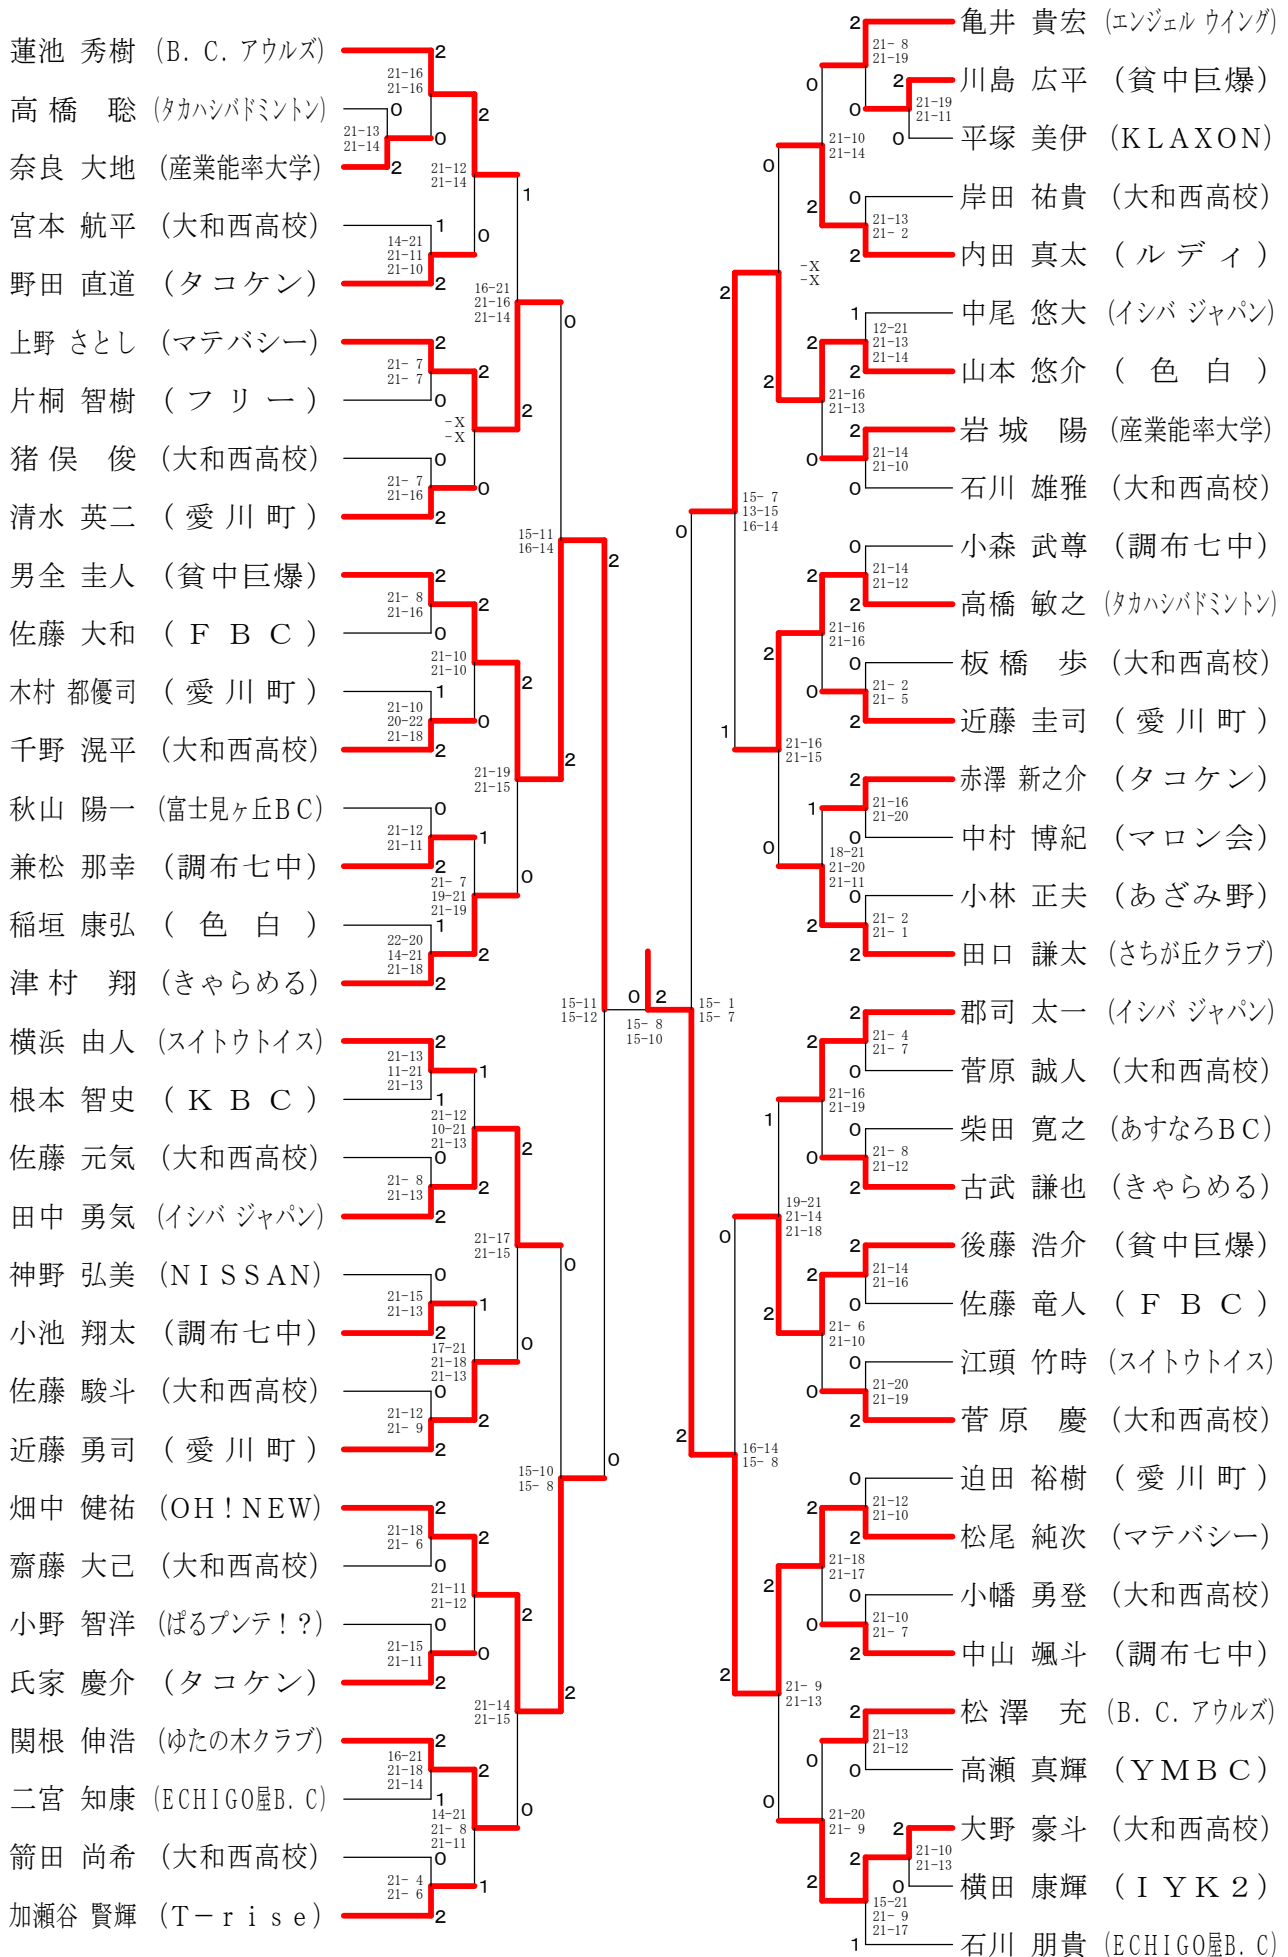

第136回愛川町大会

平成25年12月8日 愛川町第1号公園体育館

男子ダブルスAクラス

男子シングルスAクラス

第136回愛川町大会

平成25年12月8日 愛川町第1号公園体育館

女子ダブルスAクラス

女子ダブルスBクラス

女子ダブルスCクラス

第136回愛川町大会

平成25年12月8日 愛川町第1号公園体育館

男子シングルスBクラス

第136回愛川町大会

平成25年12月8日 愛川町第1号公園体育館

女子シングルスAクラス

女子シングルスBクラス

混合ダブルス