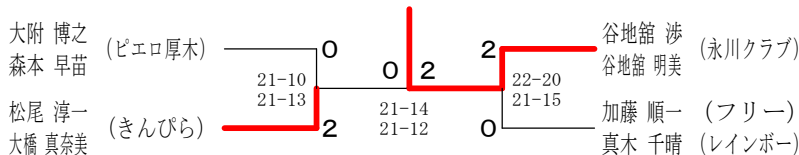

シニア混合ダブルス 決勝トーナメント