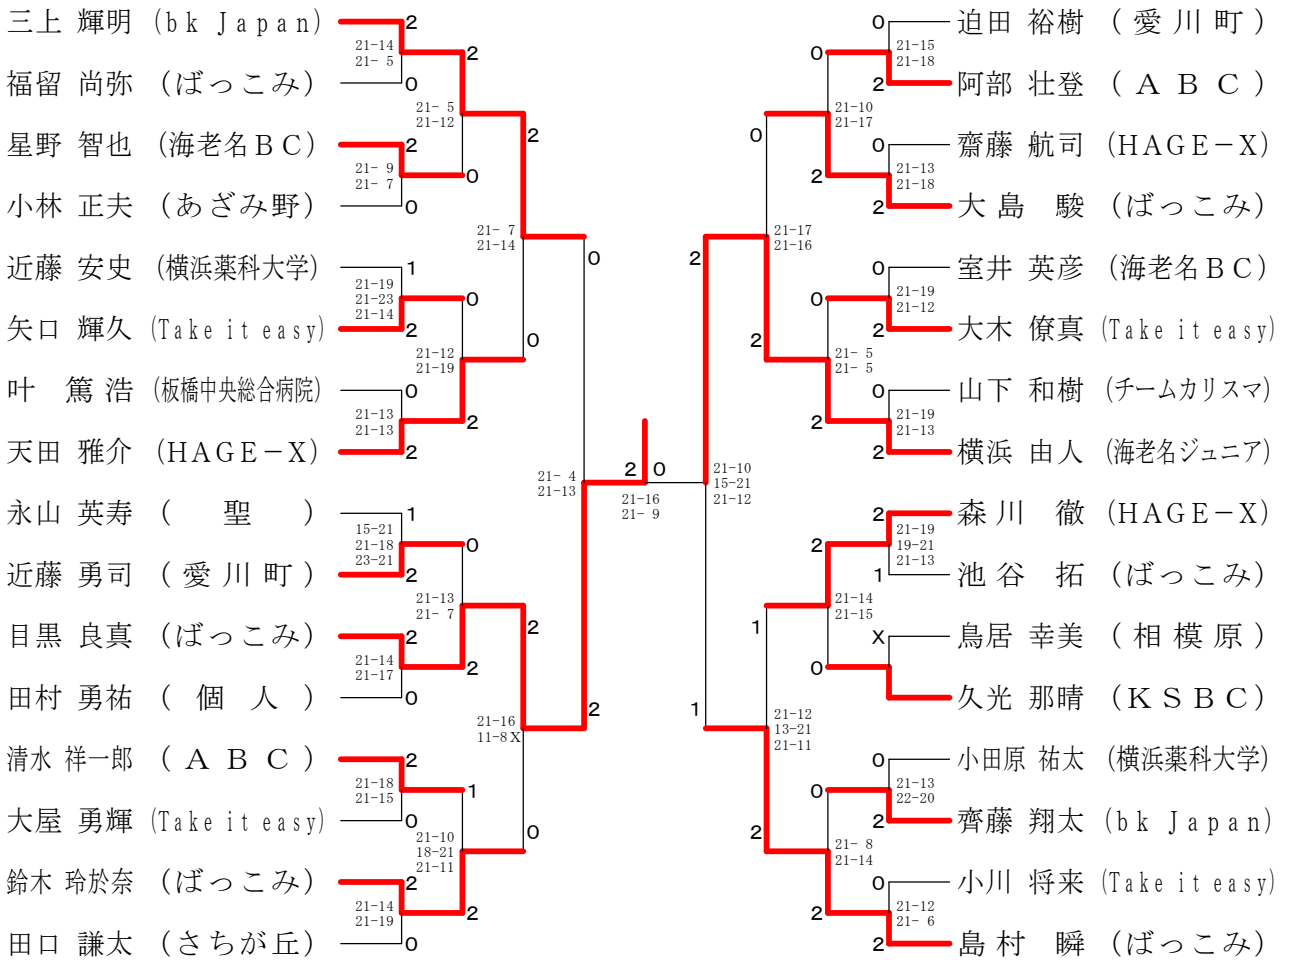

男子ダブルスAクラス Bブロック	武石 柴田	安西 上田	常田 國分	勝敗	順位
武石 洋平 (KSBC) 柴田 大毅	○	× 21-11 21-6	× 8-21 12-21	M 1-1 G 2-2 P 62-59	2
安西 麻澄 (ケットショップフジ) 上田 勲 (桐蔭横浜大学)	× 11-21 6-21	○	× 7-21 10-21	M 0-2 G 0-4 P 34-84	3
常田 周吾 (ウエンブレー) 國分 祥太	○ 21-8 21-12	○ 21-7 21-10		M 2-0 G 4-0 P 84-37	1

男子ダブルスAクラス 決勝トーナメント

男子ダブルスBクラス Aブロック	林 迫田	清水 阿部	野本 野	三上 齊藤	勝敗	順位
林 隆史 (愛川町) 迫田 裕樹	○	× 21-14 21-5	○ 21-13 21-17	○ 21-13 20-22 24-22	M 3-0 G 6-1 P 149-106	1
清水 祥一郎 (ABC) 阿部 壮登	× 14-21 5-21	○	× 18-21 12-21	× 10-21 16-21	M 0-3 G 0-6 P 75-126	4
野本 健太 (Take it easy) 野本 哲平	× 13-21 17-21	○ 21-18 21-12		× 16-21 16-21	M 1-2 G 2-4 P 104-114	3
三上 輝明 (bk Japan) 齊藤 翔太	× 13-21 22-20 22-24	○ 21-10 21-16	○ 21-16 21-16		M 2-1 G 5-2 P 141-123	2

男子ダブルスBクラス Bブロック	池谷 四戸	櫻井 篠崎	天田 齋藤	勝敗	順位
池谷 拓 (ばっこみ) 四戸 悠斗	○	○ 21-16 21-11	× 21-14 19-21 16-21	M 1-1 G 3-2 P 98-83	2
櫻井 光星 (産業能率大学) 篠崎 龍志	× 16-21 11-21	○	× 12-21 19-21	M 0-2 G 0-4 P 58-84	3
天田 雅介 (HAGE-X) 齋藤 航司	○ 14-21 21-19 21-16	○ 21-12 21-19		M 2-0 G 4-1 P 98-87	1

シニア混合ダブルス 決勝トーナメント

第142回愛川町バドミントン大会

平成27年5月31日 愛川町第1号公園体育館

男子シングルスAクラス

男子シングルスBクラス

女子シングルス