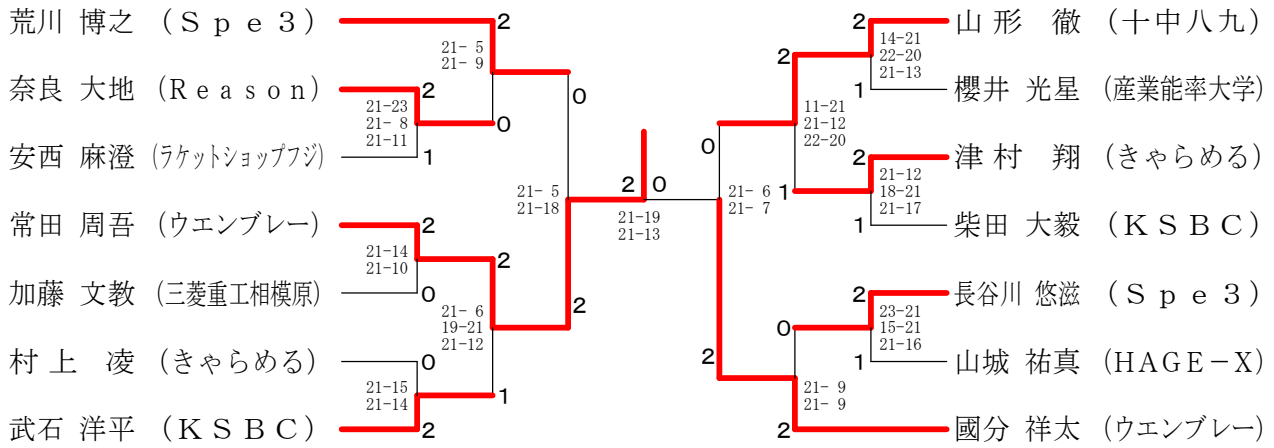

シニア混合ダブルス Cブロック	谷地	館谷	平田	井村	清水	勝敗	順位
谷地 館 涉 (永川クラブ) 谷地 館 明美		○	○	M 2-0 G 4-0 P 84-50	1		
平井 素夫 (ピエロ厚木) 田村 典子	×		○	M 1-1 G 2-2 P 67-70	2		
清水 英二 (愛川町) 田野倉 直美 (エース)	×	×		M 0-2 G 0-4 P 53-84	3		

シニア混合ダブルス Dブロック	高橋	橋澤	阿部	加藤	藤真	勝敗	順位
高橋 智尚 (ピエロ厚木) 田澤 廉子		○	×	M 1-1 G 2-2 P 86-66	2		
阿部 弘幸 (ハッピータイム) 籬島 朋美	×		×	M 0-2 G 0-4 P 33-84	3		
加藤 順一 (フリー) 真木 千晴 (レインボー)	○	○		M 2-0 G 4-0 P 90-59	1		

シニア混合ダブルス 決勝トーナメント

第142回愛川町バドミントン大会

平成27年5月31日 愛川町第1号公園体育館

男子シングルスAクラス

男子シングルスBクラス

女子シングルス