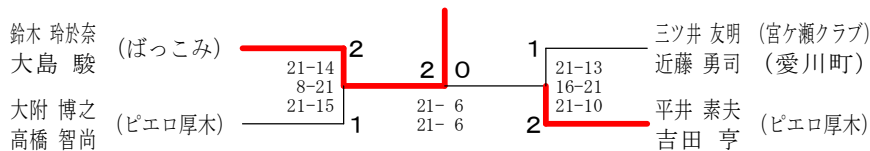

男子ダブルスCクラス 決勝トーナメント