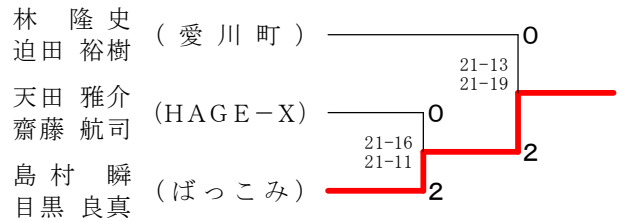

男子ダブルスBクラス 決勝トーナメント