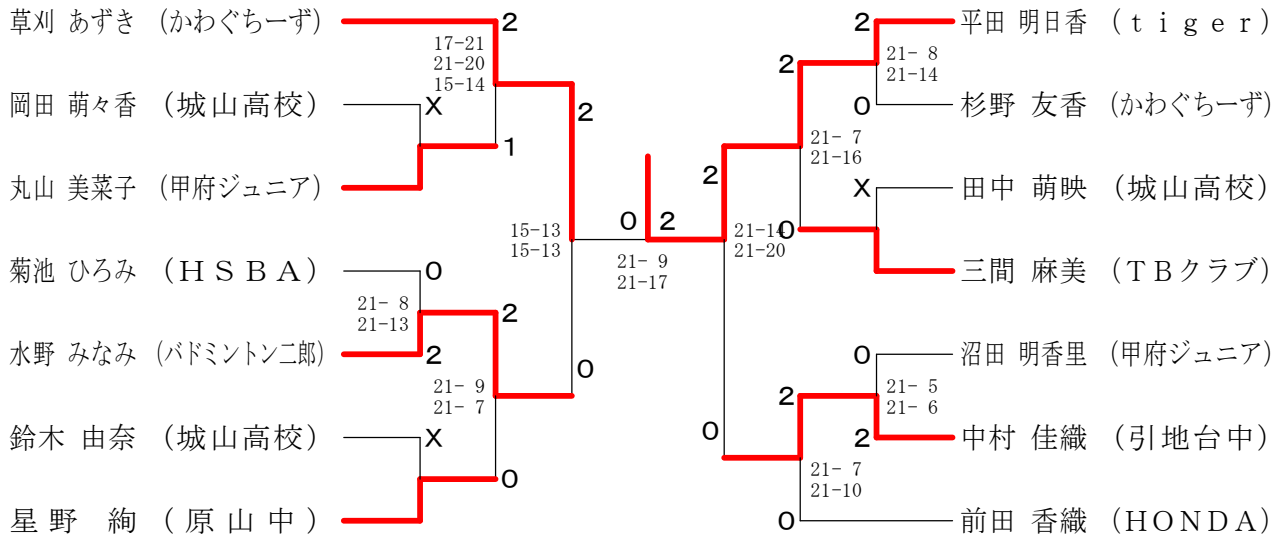

女子ダブルスAクラス	水野 鈴木	野木 三	上 佐	松 藤	岡 小	藤 室	溝 口	勝 敗	順位
水野 みなみ (バドミントン二郎) 鈴木 真衣		×	○	○	○	○	○	M 2-1 G 5-3 P 148-124	2
三上 未来子 (疾風) 佐藤 里華	○			○	○	×	×	M 2-1 G 4-3 P 103-129	3
松岡 稚恵 (疾風) 小室 梨緒	×	×				×	×	M 0-3 G 0-6 P 101-126	4
藤 亜里紗 (ORANGE) 溝口 なつめ	×	○	○	○				M 2-1 G 5-2 P 131-104	1

女子ダブルスBクラス

女子ダブルスCクラス

第144回愛川町バドミントン大会

平成27年12月13日 愛川町第1号公園体育館

女子シングルスAクラス

女子シングルスBクラス

シニア混合ダブルス	阿部 法生 阿部 有希	松尾 淳一 大橋 真奈美	片受 健一 今任 季子	光永 暢宏 野口 朱美	勝敗	順位
阿部 法生 (ABC) 阿部 有希	△	×	○	×	M 1-2 G 2-5 P 102-133	3
松尾 淳一 (きんぴら) 大橋 真奈美	○	△	○	×	M 2-1 G 4-2 P 113-95	2
片受 健一 (OPS) 今任 季子	×	×	△	×	M 0-3 G 1-6 P 104-135	4
光永 暢宏 (渡辺自転車店) 野口 朱美	○	○	○	△	M 3-0 G 6-0 P 126-82	1