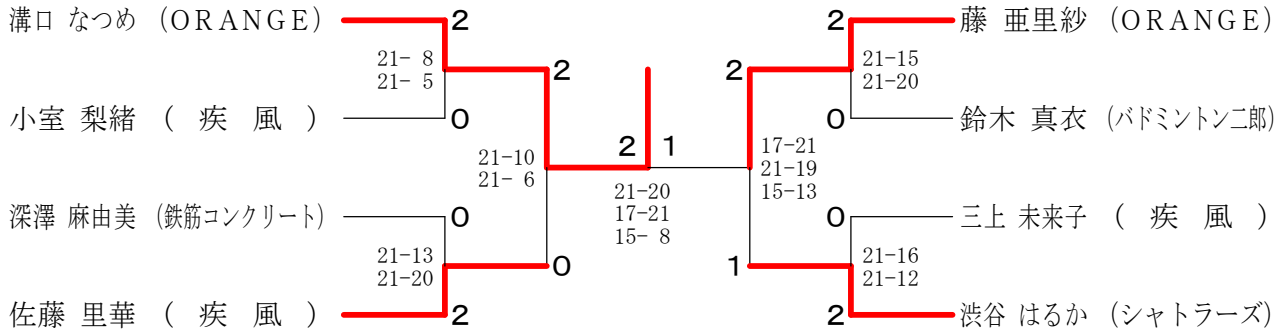

女子ダブルスBクラス

女子ダブルスCクラス

第144回愛川町バドミントン大会

平成27年12月13日 愛川町第1号公園体育館

女子シングルスAクラス

女子シングルスBクラス

シニア混合ダブルス	阿部 法生 阿部 有希	松尾 淳一 大橋 真奈美	片受 健一 今任 季子	光永 暢宏 野口 朱美	勝敗	順位
阿部 法生 (ABC) 阿部 有希	△	×	○	×	M 1-2 G 2-5 P 102-133	3
松尾 淳一 (きんぴら) 大橋 真奈美	○	△	○	×	M 2-1 G 4-2 P 113-95	2
片受 健一 (OPS) 今任 季子	×	×	△	×	M 0-3 G 1-6 P 104-135	4
光永 暢宏 (渡辺自転車店) 野口 朱美	○	○	○	△	M 3-0 G 6-0 P 126-82	1