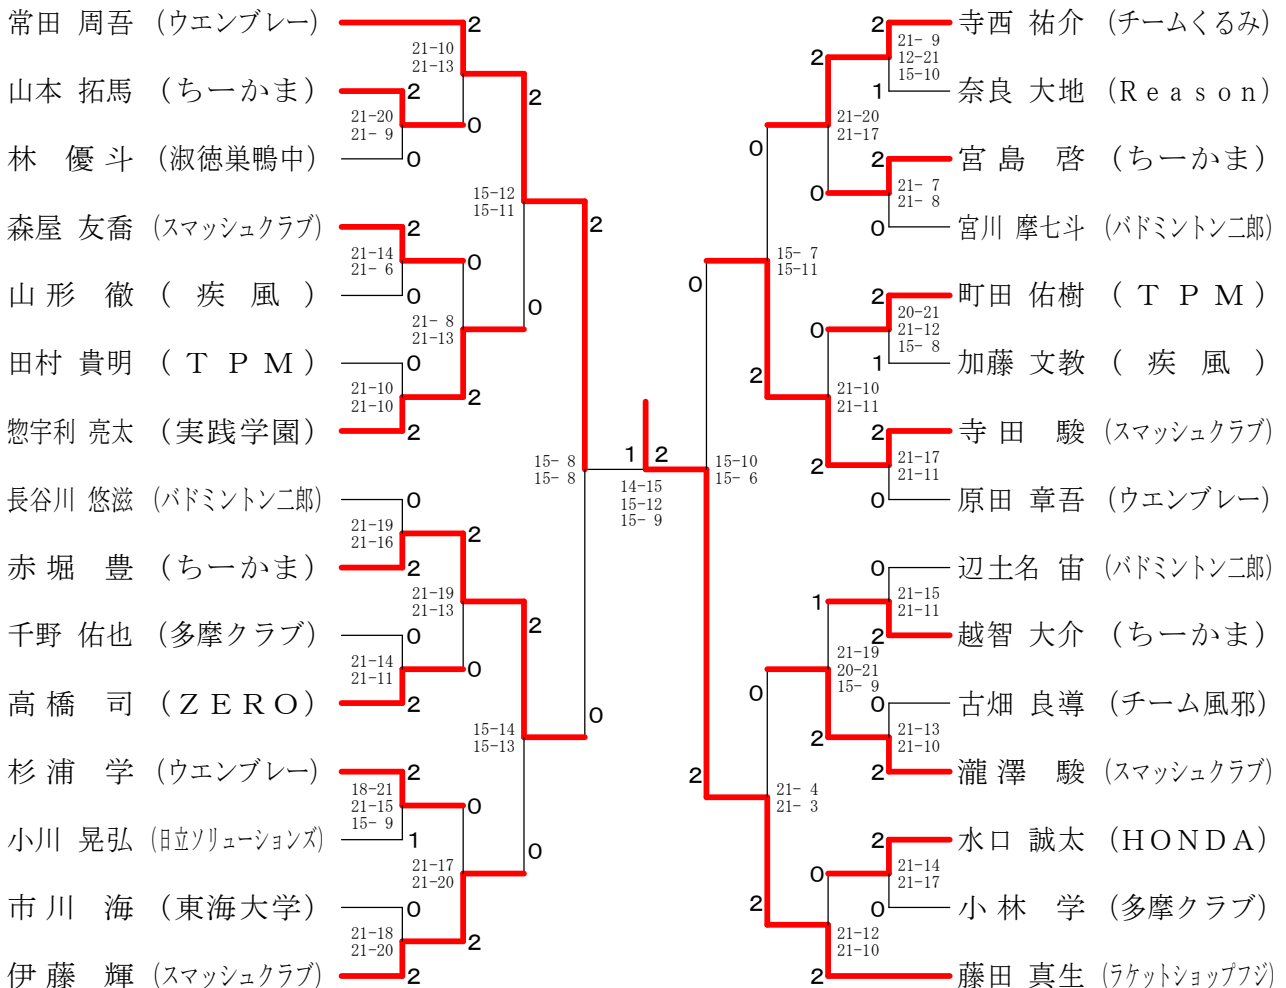

第144回愛川町バドミントン大会

平成27年12月13日 愛川町第1号公園体育館

男子ダブルスAクラス

男子シングルスAクラス

第144回愛川町バドミントン大会

平成27年12月13日 愛川町第1号公園体育館

男子ダブルスBクラス

男子ダブルスCクラス

女子ダブルスAクラス	水野 鈴木	野木 三	上 佐	松 藤	岡 小	藤 室	溝 口	勝 敗	順位
水野 みなみ (バドミントン二郎) 鈴木 真衣		×	○	○	○	○	○	M 2-1 G 5-3 P 148-124	2
三上 未来子 (疾風) 佐藤 里華	○			○	○	×	×	M 2-1 G 4-3 P 103-129	3
松岡 稚恵 (疾風) 小室 梨緒	×	×				×	×	M 0-3 G 0-6 P 101-126	4
藤 亜里紗 (ORANGE) 溝口 なつめ	×	○	○	○				M 2-1 G 5-2 P 131-104	1

女子ダブルスBクラス

女子ダブルスCクラス

第144回愛川町バドミントン大会

平成27年12月13日 愛川町第1号公園体育館

女子シングルスAクラス

女子シングルスBクラス

シニア混合ダブルス	阿部 法生 阿部 有希	松尾 淳一 大橋 真奈美	片受 健一 今任 季子	光永 暢宏 野口 朱美	勝敗	順位
阿部 法生 (ABC) 阿部 有希	△	×	○	×	M 1-2 G 2-5 P 102-133	3
松尾 淳一 (きんぴら) 大橋 真奈美	○	△	○	×	M 2-1 G 4-2 P 113-95	2
片受 健一 (OPS) 今任 季子	×	×	△	×	M 0-3 G 1-6 P 104-135	4
光永 暢宏 (渡辺自転車店) 野口 朱美	○	○	○	△	M 3-0 G 6-0 P 126-82	1