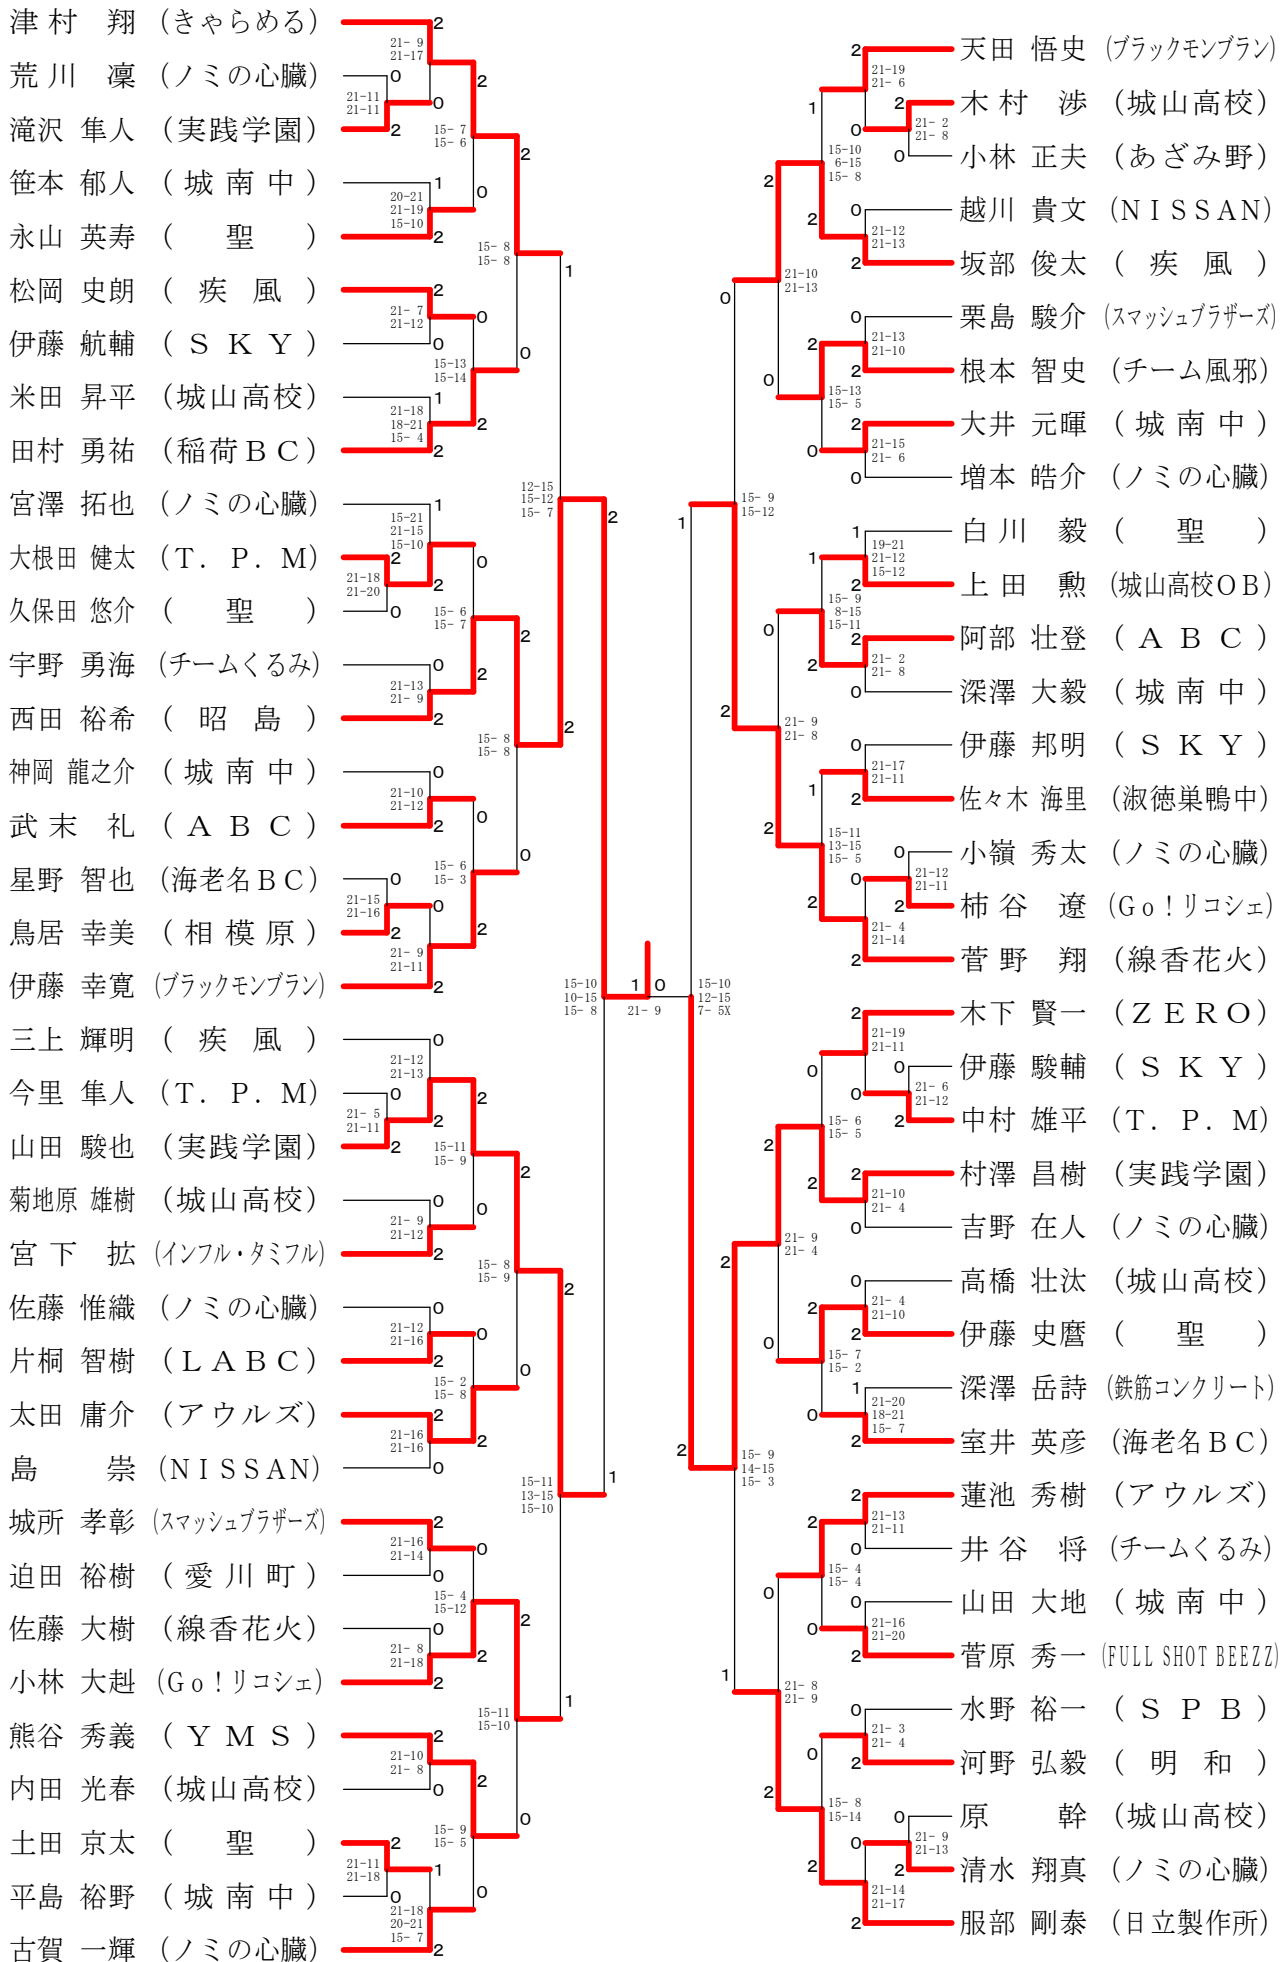

第144回愛川町バドミントン大会

平成27年12月13日 愛川町第1号公園体育館

男子ダブルスAクラス

男子シングルスAクラス

第144回愛川町バドミントン大会

平成27年12月13日 愛川町第1号公園体育館

男子ダブルスBクラス

男子ダブルスCクラス

女子ダブルスAクラス	水野 鈴木	野木 三	上 佐	松 藤	岡 小	藤 室	溝 口	勝 敗	順位
水野 みなみ (バドミントン二郎) 鈴木 真衣		×	○	○	○	○	○	M 2-1 G 5-3 P 148-124	2
三上 未来子 (疾風) 佐藤 里華	○			○	○	×	×	M 2-1 G 4-3 P 103-129	3
松岡 稚恵 (疾風) 小室 梨緒	×	×				×	×	M 0-3 G 0-6 P 101-126	4
藤 亜里紗 (ORANGE) 溝口 なつめ	×	○	○	○				M 2-1 G 5-2 P 131-104	1

女子ダブルスBクラス

女子ダブルスCクラス

第144回愛川町バドミントン大会

平成27年12月13日 愛川町第1号公園体育館

女子シングルスAクラス

女子シングルスBクラス

シニア混合ダブルス	阿部 法生 阿部 有希	松尾 淳一 大橋 真奈美	片受 健一 今任 季子	光永 暢宏 野口 朱美	勝敗	順位
阿部 法生 (ABC) 阿部 有希	△	×	○	×	M 1-2 G 2-5 P 102-133	3
松尾 淳一 (きんぴら) 大橋 真奈美	○	△	○	×	M 2-1 G 4-2 P 113-95	2
片受 健一 (OPS) 今任 季子	×	×	△	×	M 0-3 G 1-6 P 104-135	4
光永 暢宏 (渡辺自転車店) 野口 朱美	○	○	○	△	M 3-0 G 6-0 P 126-82	1