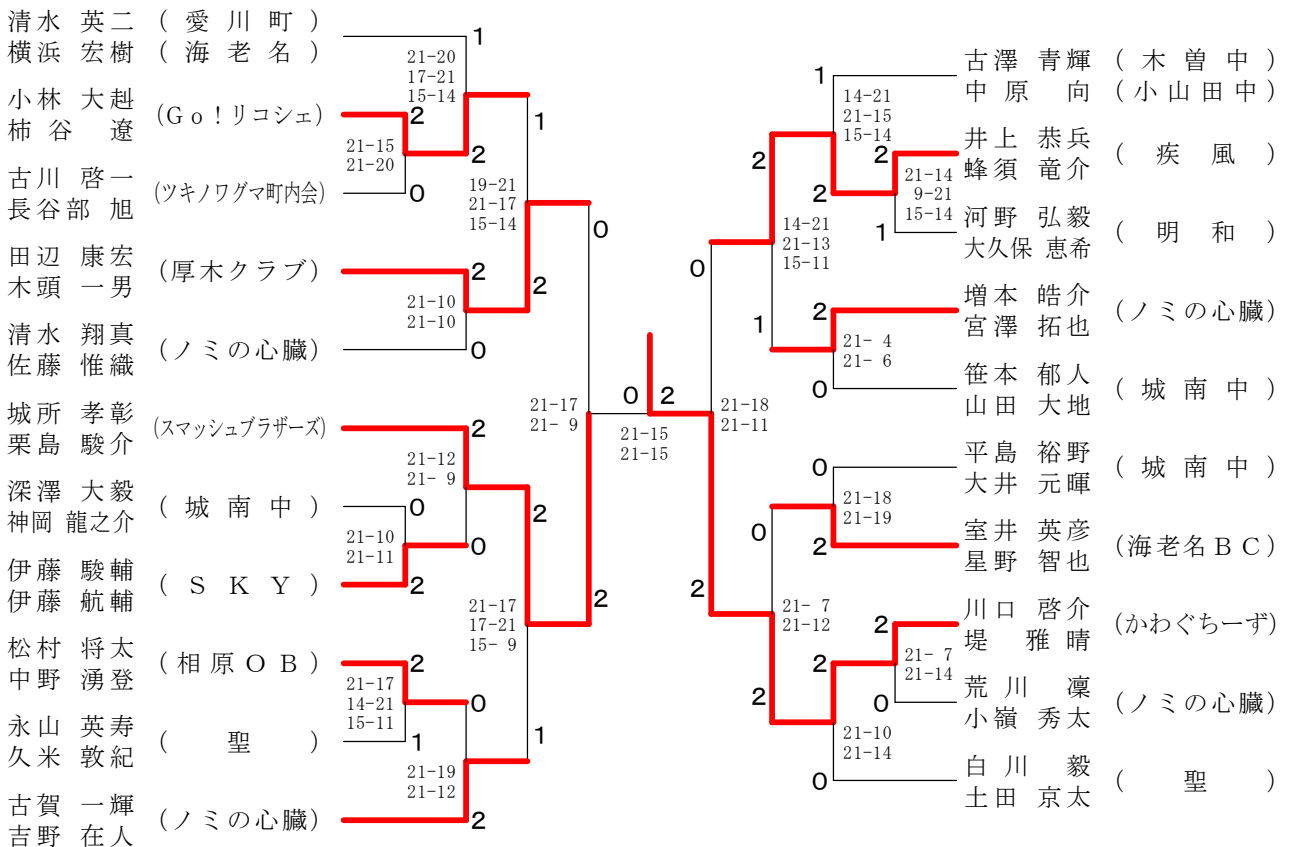

第144回愛川町バドミントン大会

平成27年12月13日 愛川町第1号公園体育館

男子ダブルスAクラス

男子シングルスAクラス

第144回愛川町バドミントン大会

平成27年12月13日 愛川町第1号公園体育館

男子ダブルスBクラス

男子ダブルスCクラス

女子ダブルスAクラス	水野 鈴木	野木 三	上 佐	松 藤	岡 小	藤 室	溝 口	勝 敗	順位
水野 みなみ (バドミントン二郎) 鈴木 真衣		×	○	○	○	○	○	M 2-1 G 5-3 P 148-124	2
三上 未来子 (疾風) 佐藤 里華	○			○	○	×	×	M 2-1 G 4-3 P 103-129	3
松岡 稚恵 (疾風) 小室 梨緒	×	×				×	×	M 0-3 G 0-6 P 101-126	4
藤 亜里紗 (ORANGE) 溝口 なつめ	×	○	○	○				M 2-1 G 5-2 P 131-104	1

女子ダブルスBクラス

女子ダブルスCクラス

第144回愛川町バドミントン大会

平成27年12月13日 愛川町第1号公園体育館

女子シングルスAクラス

女子シングルスBクラス

シニア混合ダブルス	阿部 法生 阿部 有希	松尾 淳一 大橋 真奈美	片受 健一 今任 季子	光永 暢宏 野口 朱美	勝敗	順位
阿部 法生 (ABC) 阿部 有希	△	×	○	×	M 1-2 G 2-5 P 102-133	3
松尾 淳一 (きんぴら) 大橋 真奈美	○	△	○	×	M 2-1 G 4-2 P 113-95	2
片受 健一 (OPS) 今任 季子	×	×	△	×	M 0-3 G 1-6 P 104-135	4
光永 暢宏 (渡辺自転車店) 野口 朱美	○	○	○	△	M 3-0 G 6-0 P 126-82	1