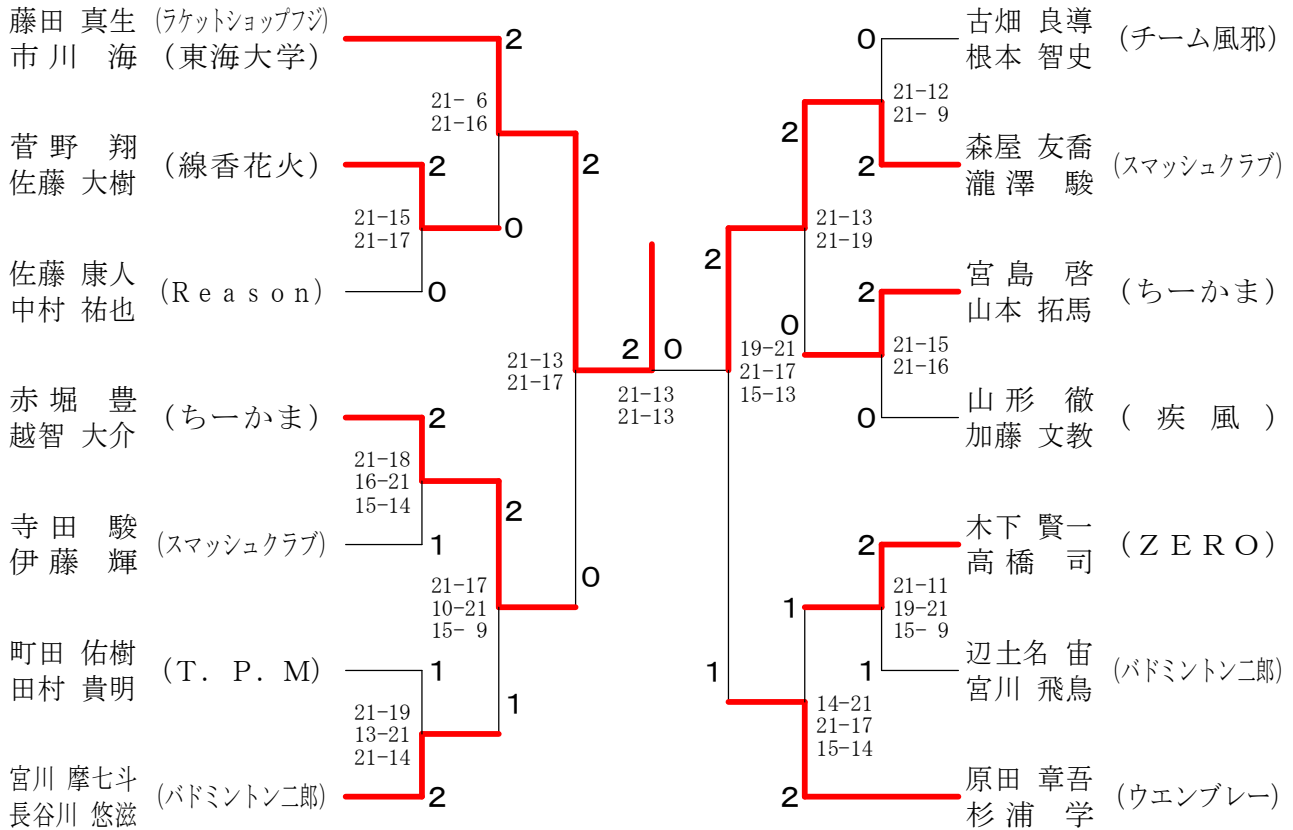

第144回愛川町バドミントン大会

平成27年12月13日 愛川町第1号公園体育館

男子ダブルスAクラス

男子シングルスAクラス

第144回愛川町バドミントン大会

平成27年12月13日 愛川町第1号公園体育館

男子ダブルスBクラス

男子ダブルスCクラス

女子ダブルスAクラス	水野 鈴木	野木 三	上 佐	松 藤	岡 小	藤 室	溝 口	勝 敗	順位
水野 みなみ (バドミントン二郎) 鈴木 真衣		×	○	○	○	○	○	M 2-1 G 5-3 P 148-124	2
三上 未来子 (疾風) 佐藤 里華	○			○	○	×	×	M 2-1 G 4-3 P 103-129	3
松岡 稚恵 (疾風) 小室 梨緒	×	×				×	×	M 0-3 G 0-6 P 101-126	4
藤 亜里紗 (ORANGE) 溝口 なつめ	×	○	○	○				M 2-1 G 5-2 P 131-104	1