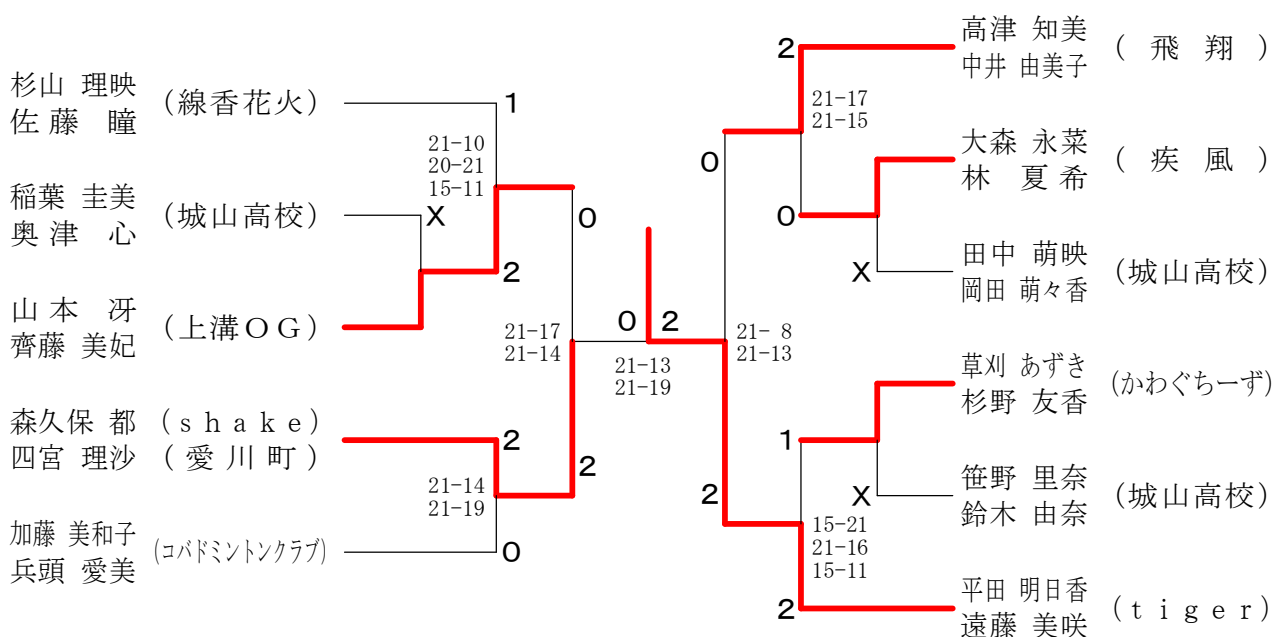

第144回愛川町バドミントン大会

平成27年12月13日 愛川町第1号公園体育館

男子ダブルスAクラス

男子シングルスAクラス

第144回愛川町バドミントン大会

平成27年12月13日 愛川町第1号公園体育館

男子ダブルスBクラス

男子ダブルスCクラス

女子ダブルスAクラス	水野 鈴木	野木 三	上 佐	松 藤	岡 小	藤 室	溝 口	勝 敗	順位
水野 みなみ (バドミントン二郎) 鈴木 真衣		×	○	○	○	○	○	M 2-1 G 5-3 P 148-124	2
三上 未来子 (疾風) 佐藤 里華	○			○	○	×	×	M 2-1 G 4-3 P 103-129	3
松岡 稚恵 (疾風) 小室 梨緒	×	×				×	×	M 0-3 G 0-6 P 101-126	4
藤 亜里紗 (ORANGE) 溝口 なつめ	×	○	○	○				M 2-1 G 5-2 P 131-104	1

女子ダブルスBクラス

女子ダブルスCクラス

第144回愛川町バドミントン大会

平成27年12月13日 愛川町第1号公園体育館

女子シングルスAクラス

女子シングルスBクラス

シニア混合ダブルス	阿部 法生 阿部 有希	松尾 淳一 大橋 真奈美	片受 健一 今任 季子	光永 暢宏 野口 朱美	勝敗	順位
阿部 法生 (ABC) 阿部 有希	△	×	○	×	M 1-2 G 2-5 P 102-133	3
松尾 淳一 (きんぴら) 大橋 真奈美	○	△	○	×	M 2-1 G 4-2 P 113-95	2
片受 健一 (OPS) 今任 季子	×	×	△	×	M 0-3 G 1-6 P 104-135	4
光永 暢宏 (渡辺自転車店) 野口 朱美	○	○	○	△	M 3-0 G 6-0 P 126-82	1