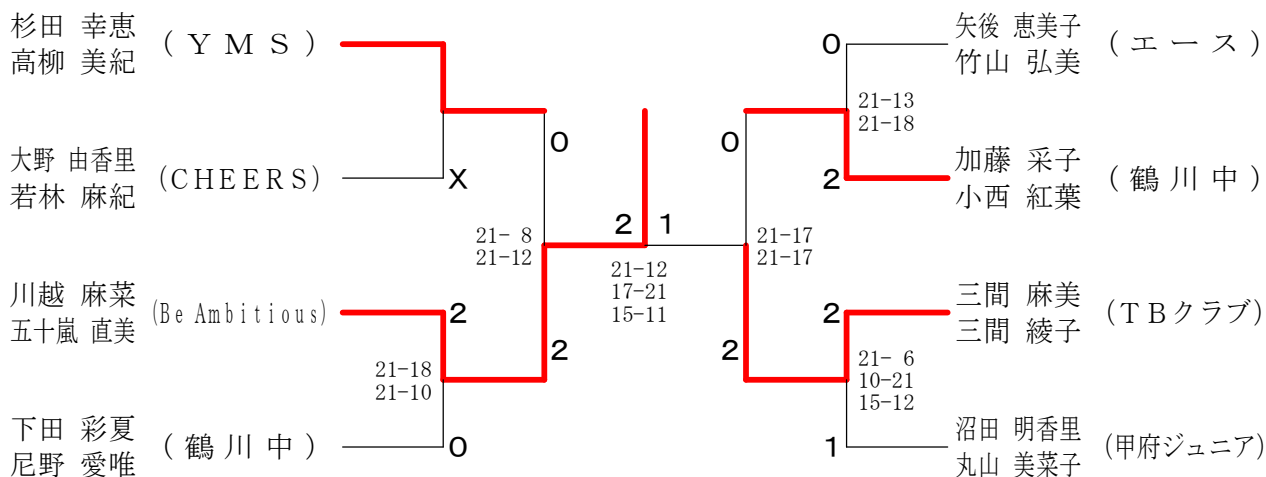

女子ダブルスCクラス