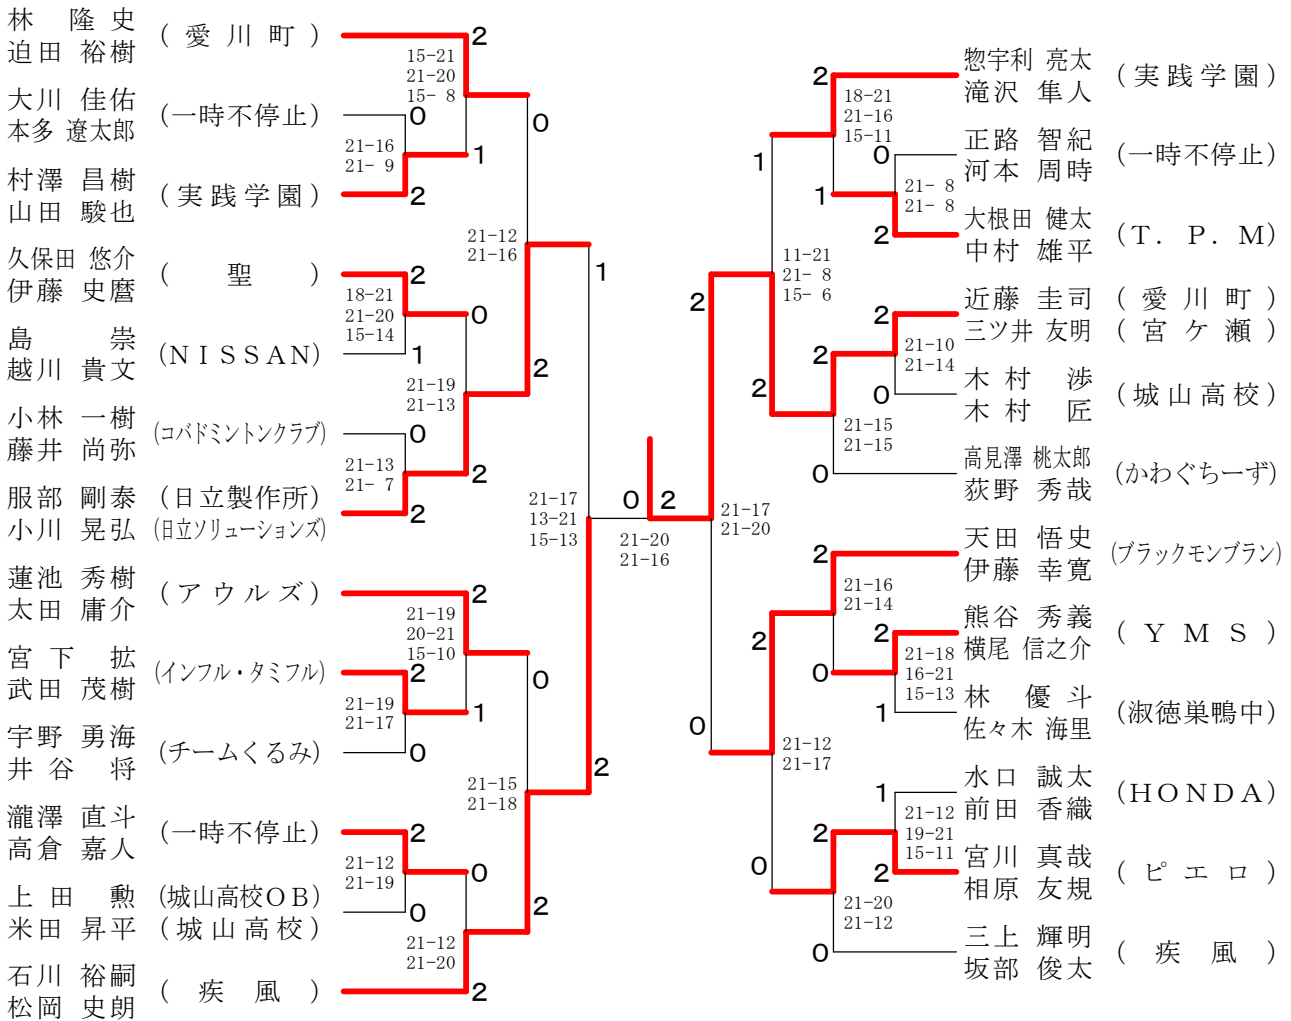

第144回愛川町バドミントン大会

平成27年12月13日 愛川町第1号公園体育館

男子ダブルスAクラス

男子シングルスAクラス

第144回愛川町バドミントン大会

平成27年12月13日 愛川町第1号公園体育館

男子ダブルスBクラス

男子ダブルスCクラス

女子ダブルスAクラス	水野 鈴木	野木 三	上 佐	松 藤	岡 小	藤 室	溝 口	勝 敗	順位
水野 みなみ (バドミントン二郎) 鈴木 真衣		×	○	○	○	○	○	M 2-1 G 5-3 P 148-124	2
三上 未来子 (疾風) 佐藤 里華	○			○	○	×	×	M 2-1 G 4-3 P 103-129	3
松岡 稚恵 (疾風) 小室 梨緒	×	×				×	×	M 0-3 G 0-6 P 101-126	4
藤 亜里紗 (ORANGE) 溝口 なつめ	×	○	○	○				M 2-1 G 5-2 P 131-104	1

女子ダブルスBクラス

女子ダブルスCクラス

第144回愛川町バドミントン大会

平成27年12月13日 愛川町第1号公園体育館

女子シングルスAクラス

女子シングルスBクラス

シニア混合ダブルス	阿部 法生 阿部 有希	松尾 淳一 大橋 真奈美	片受 健一 今任 季子	光永 暢宏 野口 朱美	勝敗	順位
阿部 法生 (ABC) 阿部 有希	△	×	○	×	M 1-2 G 2-5 P 102-133	3
松尾 淳一 (きんぴら) 大橋 真奈美	○	△	○	×	M 2-1 G 4-2 P 113-95	2
片受 健一 (OPS) 今任 季子	×	×	△	×	M 0-3 G 1-6 P 104-135	4
光永 暢宏 (渡辺自転車店) 野口 朱美	○	○	○	△	M 3-0 G 6-0 P 126-82	1