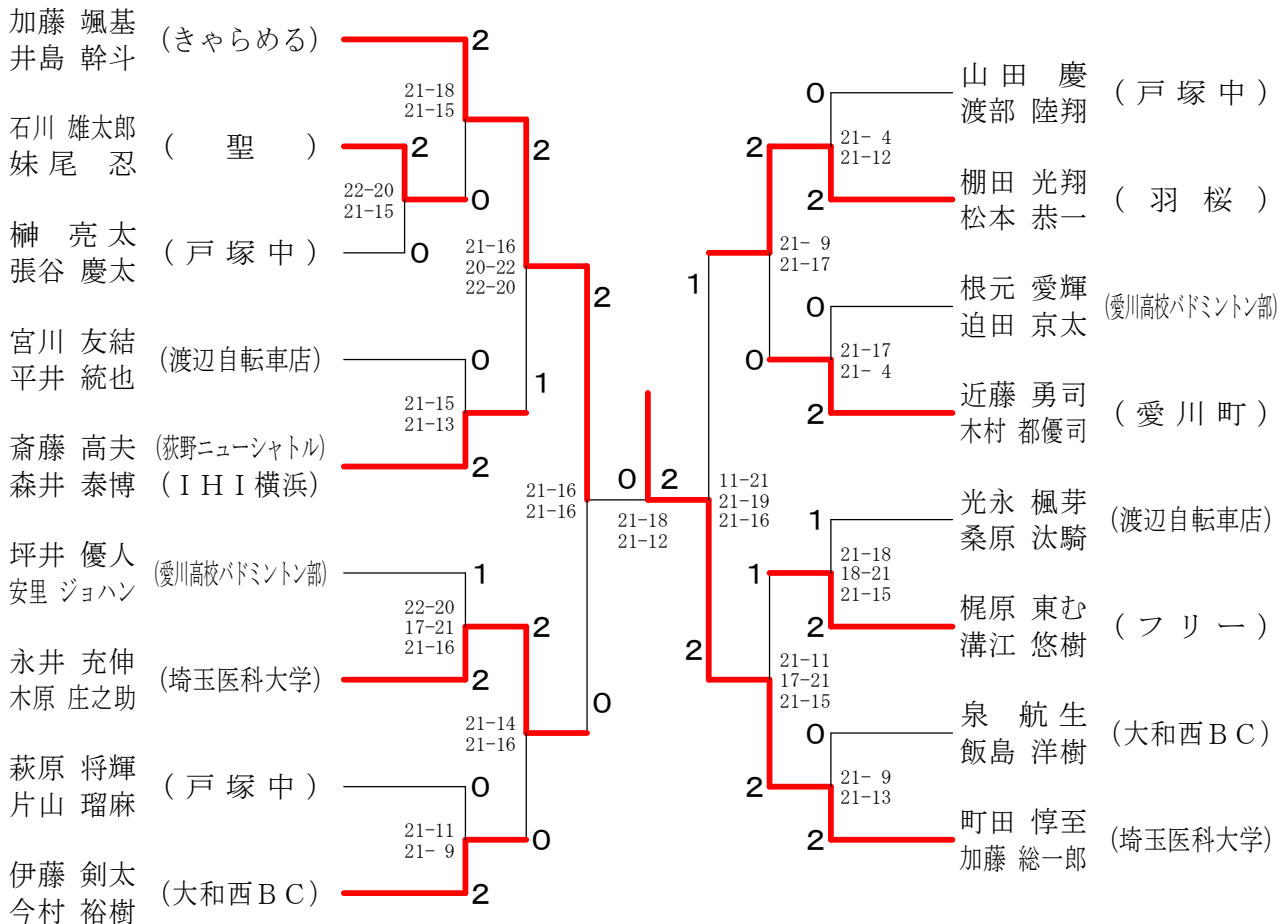

第147回愛川町バドミントン大会

平成28年10月2日 愛川町第1号公園体育館

男子ダブルスAクラス

男子シングルスAクラス

第147回愛川町バドミントン大会

平成28年10月2日 愛川町第1号公園体育館

男子ダブルスBクラス

男子ダブルスCクラス

第147回愛川町バドミントン大会

平成28年10月2日 愛川町第1号公園体育館

男子シングルスBクラス

女子ダブルスAクラス	海田	福代	高有	橋村	田富	中田	樋口	近藤	勝敗	順位
海福 亜矢子 (ウエンブレー) 田代 聡美			○ 21-13 21-13		○ -X		○ 21-14 19-21 21-17		M 3-0 G 6-1 P 145-78	1
高橋 奈穂 (OH!NEW) 有村 沙耶香 (ZERO)	×				○ -X		×		M 1-2 G 3-4 P 123-104	3
田中 広子 (モアーズ) 富田 朋実	×		×				×		M 0-3 G 0-6 P 0-126	4
樋口 諭子 (shake) 近藤 いずみ (愛川町)	×		○ 21-15 20-22 21-18		○ -X				M 2-1 G 5-3 P 156-116	2

女子ダブルスBクラス Aブロック	味噌山 中谷	廣土	瀬屋	印阿	藤部	勝敗	順位
味噌山 裕子 (Seagulls) 中谷 友美		○ 21-11 21-9		○ 8-21 21-18 21-19		M 2-0 G 4-1 P 92-78	1
廣瀬 みなみ (KJK) 土屋 広美	×			×		M 0-2 G 0-4 P 47-84	3
印藤 千尋 (くりぼうず) 阿部 幸菜	×		○ 21-12 21-15			M 1-1 G 3-2 P 100-77	2

女子ダブルスBクラス Bブロック	草森	刈下	四坂	宮本	野福	上島	勝敗	順位
草刈 あずさ (首都大学東京) 森下 麗子				×		×	M 0-2 G 0-4 P 0-0	3
四宮 理沙 (愛川町) 坂本 彩綺 (厚木)						×	M 1-1 G 2-2 P 21-42	2
野上 宏子 (WOW) 福島 芳美			○ 21-16 21-5				M 2-0 G 4-0 P 42-21	1