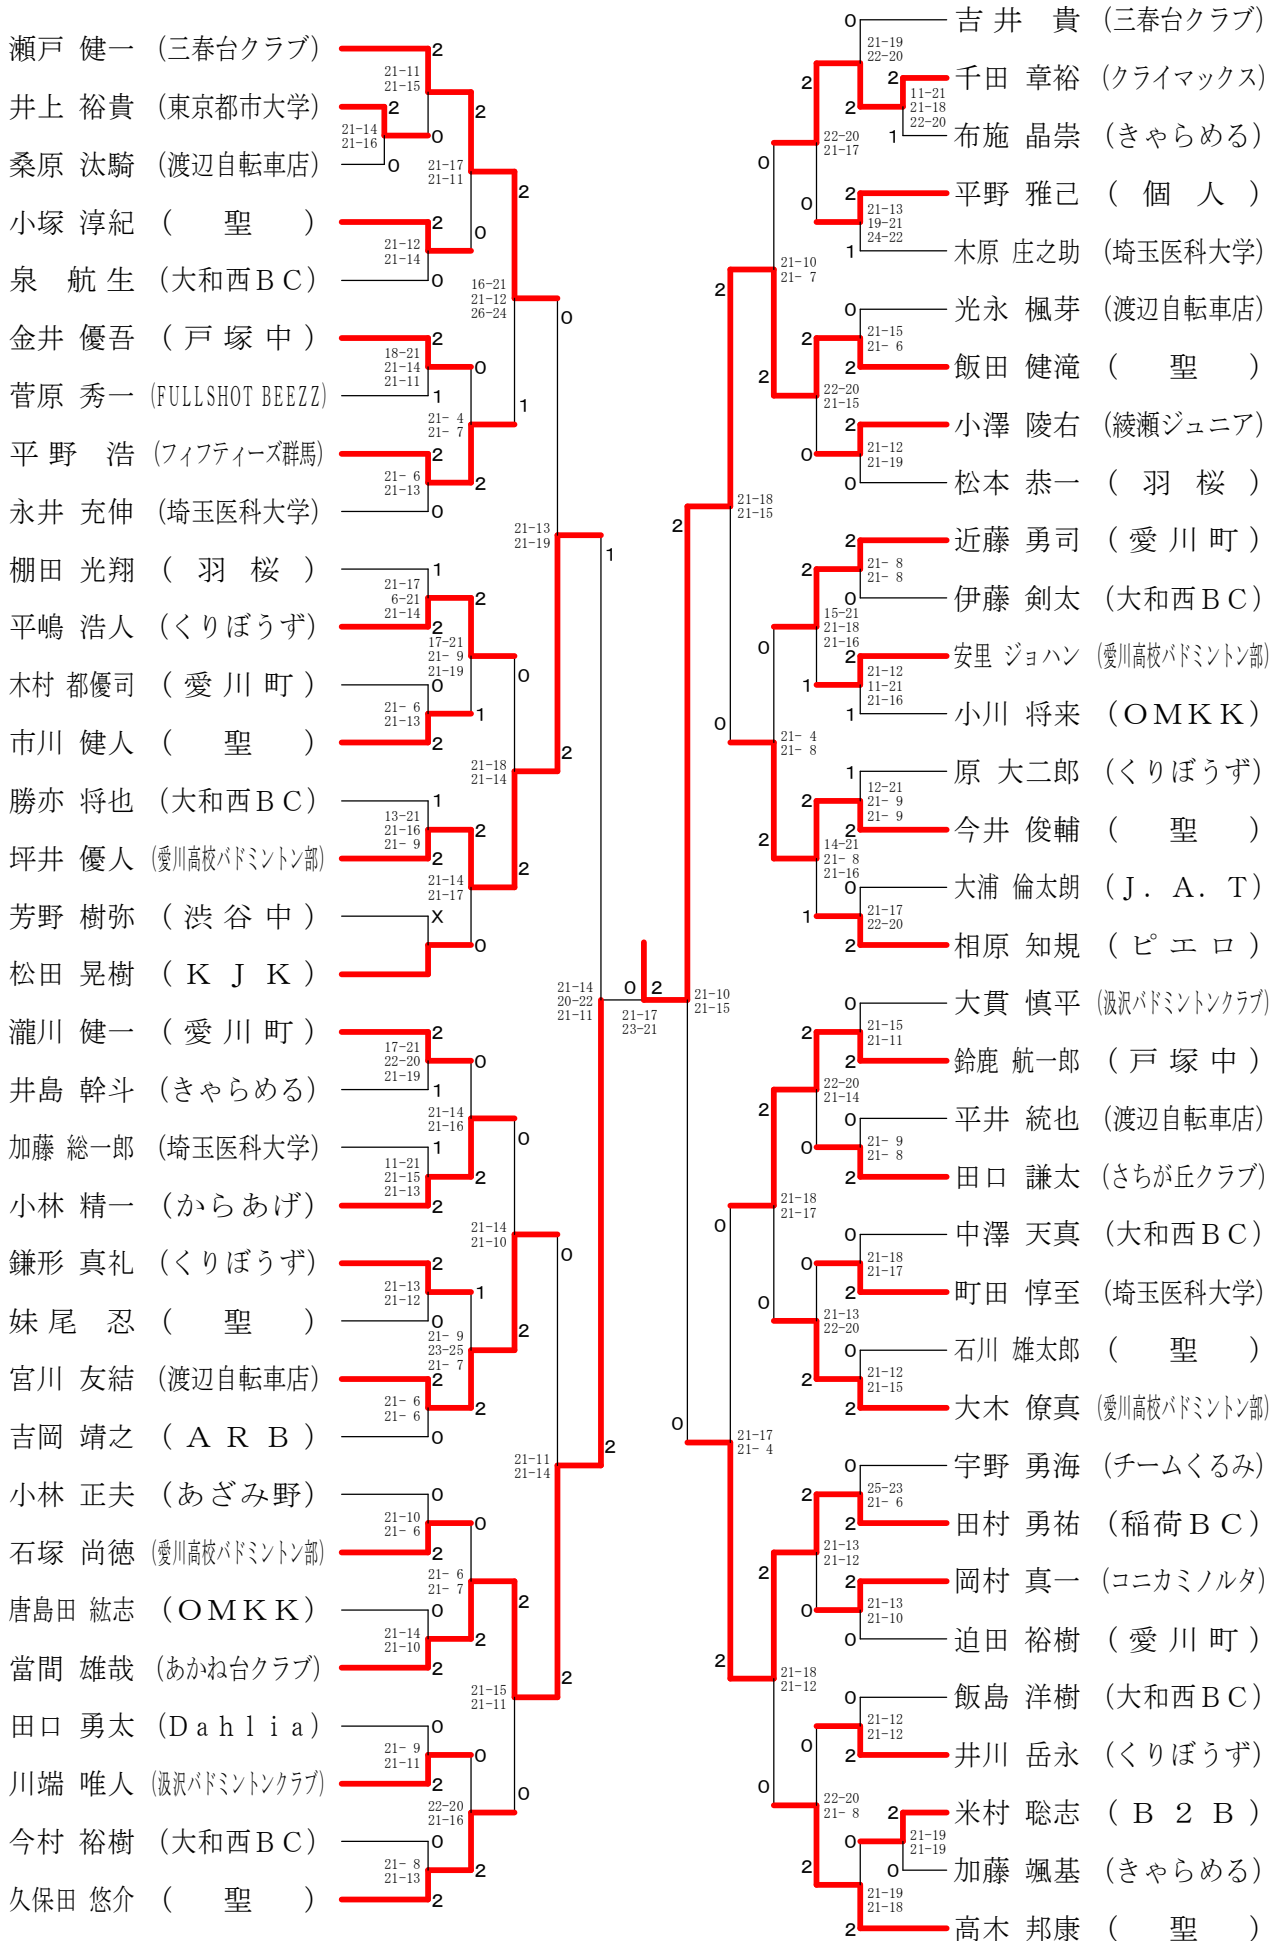

第147回愛川町バドミントン大会

平成28年10月2日 愛川町第1号公園体育館

男子ダブルスAクラス

男子シングルスAクラス

第147回愛川町バドミントン大会

平成28年10月2日 愛川町第1号公園体育館

男子ダブルスBクラス

男子ダブルスCクラス

第147回愛川町バドミントン大会

平成28年10月2日 愛川町第1号公園体育館

男子シングルスBクラス

女子ダブルスAクラス	海田	福代	高有	橋村	田富	中田	樋口	近藤	勝敗	順位
海福 亜矢子 (ウエンブレー) 田代 聡美			○ 21-13 21-13		○ -X		○ 21-14 19-21 21-17		M 3-0 G 6-1 P 145-78	1
高橋 奈穂 (OH!NEW) 有村 沙耶香 (ZERO)	×				○ -X		×		M 1-2 G 3-4 P 123-104	3
田中 広子 (モアーズ) 富田 朋実	×		×				×		M 0-3 G 0-6 P 0-126	4
樋口 諭子 (shake) 近藤 いずみ (愛川町)	×		○ 21-15 20-22 21-18		○ -X				M 2-1 G 5-3 P 156-116	2

女子ダブルスBクラス Aブロック	味噌山 中谷	廣土	瀬屋	印阿	藤部	勝敗	順位
味噌山 裕子 (Seagulls) 中谷 友美		○ 21-11 21-9		○ 8-21 21-18 21-19		M 2-0 G 4-1 P 92-78	1
廣瀬 みなみ (KJK) 土屋 広美	×			×		M 0-2 G 0-4 P 47-84	3
印藤 千尋 (くりぼうず) 阿部 幸菜	×		○ 21-12 21-15			M 1-1 G 3-2 P 100-77	2

女子ダブルスBクラス Bブロック	草森	刈下	四坂	宮本	野福	上島	勝敗	順位
草刈 あずさ (首都大学東京) 森下 麗子				×		×	M 0-2 G 0-4 P 0-0	3
四宮 理沙 (愛川町) 坂本 彩綺 (厚木)						×	M 1-1 G 2-2 P 21-42	2
野上 宏子 (WOW) 福島 芳美			○ 21-16 21-5				M 2-0 G 4-0 P 42-21	1