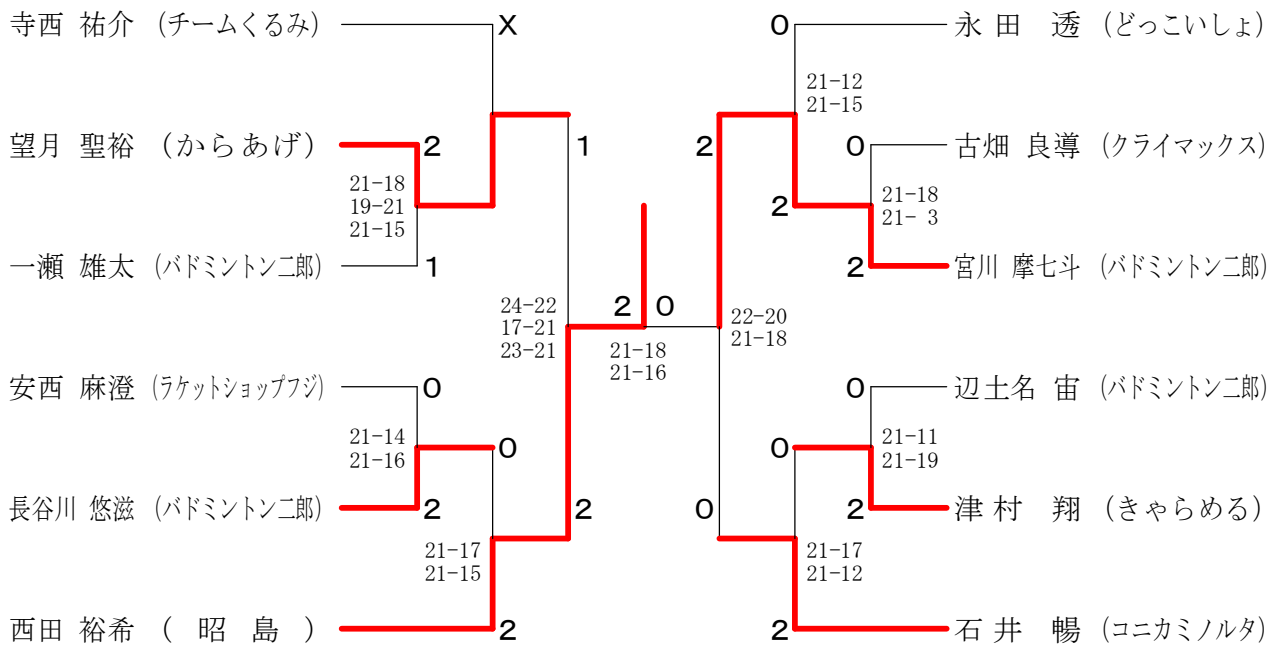

第147回愛川町バドミントン大会

平成28年10月2日 愛川町第1号公園体育館

男子ダブルスAクラス

男子シングルスAクラス

第147回愛川町バドミントン大会

平成28年10月2日 愛川町第1号公園体育館

男子ダブルスBクラス

男子ダブルスCクラス

第147回愛川町バドミントン大会

平成28年10月2日 愛川町第1号公園体育館

男子シングルスBクラス

女子ダブルスAクラス	海田	福代	高有	橋村	田富	中田	樋口	近藤	勝敗	順位
海福 亜矢子 (ウエンブレー) 田代 聡美			○ 21-13 21-13		○ -X		○ 21-14 19-21 21-17		M 3-0 G 6-1 P 145-78	1
高橋 奈穂 (OH!NEW) 有村 沙耶香 (ZERO)	×				○ -X		×		M 1-2 G 3-4 P 123-104	3
田中 広子 (モアーズ) 富田 朋実	×		×				×		M 0-3 G 0-6 P 0-126	4
樋口 諭子 (shake) 近藤 いずみ (愛川町)	×		○ 21-15 20-22 21-18		○ -X				M 2-1 G 5-3 P 156-116	2

女子ダブルスBクラス Aブロック	味噌山 中谷	廣土	瀬屋	印阿	藤部	勝敗	順位
味噌山 裕子 (Seagulls) 中谷 友美		○ 21-11 21-9		○ 8-21 21-18 21-19		M 2-0 G 4-1 P 92-78	1
廣瀬 みなみ (KJK) 土屋 広美	×			×		M 0-2 G 0-4 P 47-84	3
印藤 千尋 (くりぼうず) 阿部 幸菜	×		○ 21-12 21-15			M 1-1 G 3-2 P 100-77	2