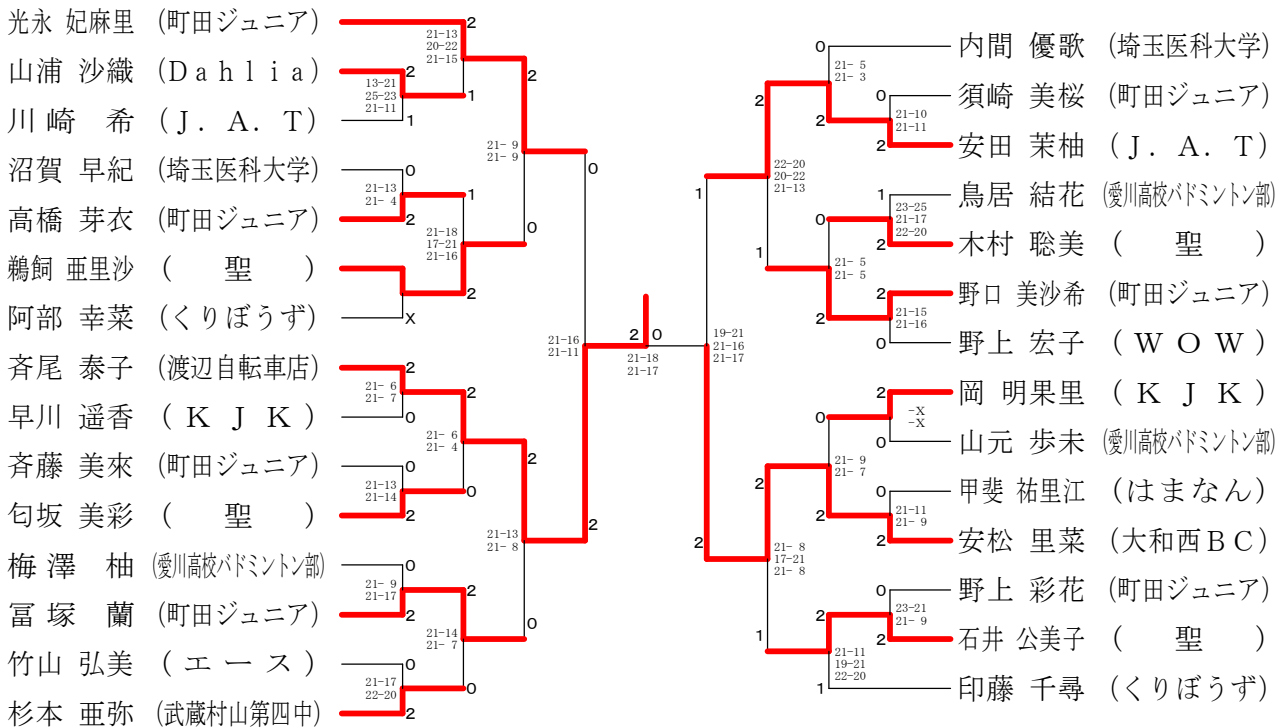

第147回愛川町バドミントン大会

平成28年10月2日 愛川町第1号公園体育館

男子シングルスBクラス

女子ダブルスAクラス	海田	福代	高有	橋村	田富	中田	樋口	近藤	勝敗	順位
海福 亜矢子 (ウエンブレー) 田代 聡美			○ 21-13 21-13		○ -X		○ 21-14 19-21 21-17		M 3-0 G 6-1 P 145-78	1
高橋 奈穂 (OH!NEW) 有村 沙耶香 (ZERO)	×				○ -X		×		M 1-2 G 3-4 P 123-104	3
田中 広子 (モアーズ) 富田 朋実	×		×				×		M 0-3 G 0-6 P 0-126	4
樋口 諭子 (shake) 近藤 いずみ (愛川町)	×		○ 21-15 20-22 21-18		○ -X				M 2-1 G 5-3 P 156-116	2

女子ダブルスBクラス Aブロック	味噌山 中谷	廣土	瀬屋	印阿	藤部	勝敗	順位
味噌山 裕子 (Seagulls) 中谷 友美		○ 21-11 21-9		○ 8-21 21-18 21-19		M 2-0 G 4-1 P 92-78	1
廣瀬 みなみ (KJK) 土屋 広美	×			×		M 0-2 G 0-4 P 47-84	3
印藤 千尋 (くりぼうず) 阿部 幸菜	×		○ 21-12 21-15			M 1-1 G 3-2 P 100-77	2

女子ダブルスBクラス Bブロック	草森	刈下	四坂	宮本	野福	上島	勝敗	順位
草刈 あずさ (首都大学東京) 森下 麗子				×		×	M 0-2 G 0-4 P 0-0	3
四宮 理沙 (愛川町) 坂本 彩綺 (厚木)						×	M 1-1 G 2-2 P 21-42	2
野上 宏子 (WOW) 福島 芳美			○ 21-16 21-5				M 2-0 G 4-0 P 42-21	1

女子ダブルスBクラス 決勝トーナメント

女子ダブルスCクラス

第147回愛川町バドミントン大会

平成28年10月2日 愛川町第1号公園体育館

女子シングルスAクラス

女子シングルスBクラス

シニア混合ダブルス