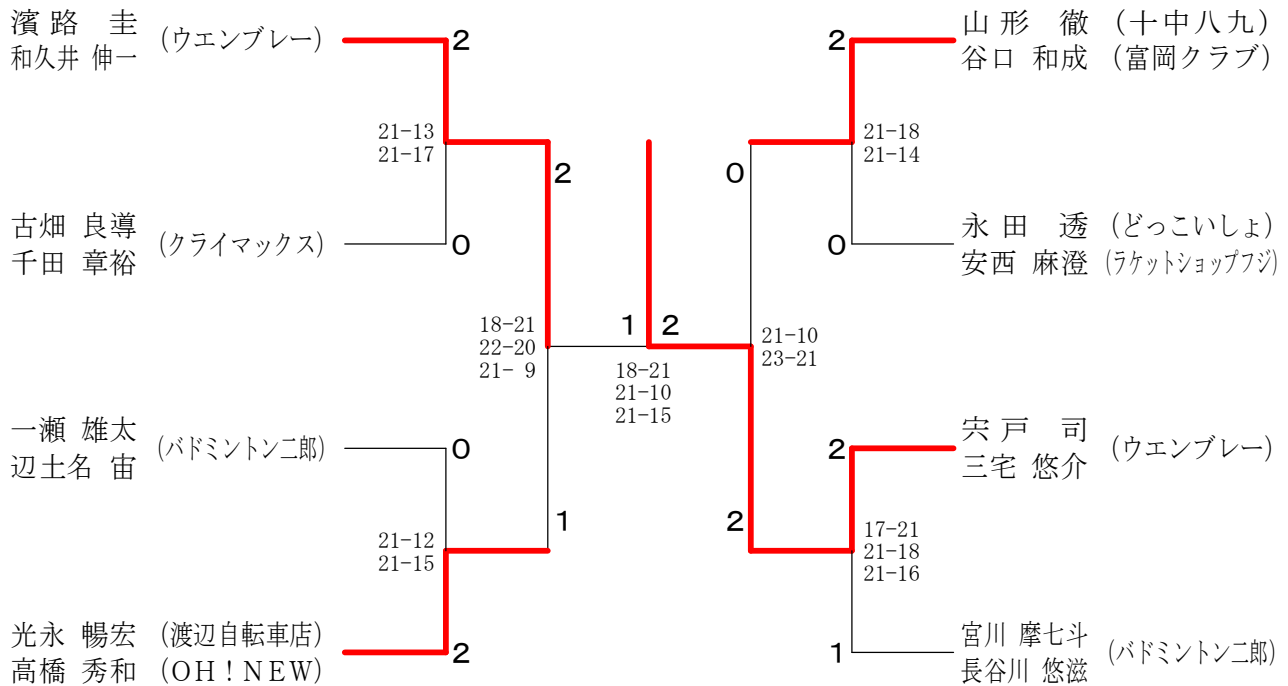

第147回愛川町バドミントン大会

平成28年10月2日 愛川町第1号公園体育館

男子ダブルスAクラス

男子シングルスAクラス

第147回愛川町バドミントン大会

平成28年10月2日 愛川町第1号公園体育館

男子ダブルスBクラス

男子ダブルスCクラス

第147回愛川町バドミントン大会

平成28年10月2日 愛川町第1号公園体育館

男子シングルスBクラス

女子ダブルスAクラス	海田	福代	高有	橋村	田富	中田	樋口	近藤	勝敗	順位
海福 亜矢子 (ウエンブレー) 田代 聡美			○ 21-13 21-13		○ -X		○ 21-14 19-21 21-17		M 3-0 G 6-1 P 145-78	1
高橋 奈穂 (OH!NEW) 有村 沙耶香 (ZERO)	×				○ -X		×		M 1-2 G 3-4 P 123-104	3
田中 広子 (モアーズ) 富田 朋実	×		×				×		M 0-3 G 0-6 P 0-126	4
樋口 諭子 (shake) 近藤 いずみ (愛川町)	×		○ 21-15 20-22 21-18		○ -X				M 2-1 G 5-3 P 156-116	2

女子ダブルスBクラス Aブロック	味噌山 中谷	廣土	瀬屋	印阿	藤部	勝敗	順位
味噌山 裕子 (Seagulls) 中谷 友美		○ 21-11 21-9		○ 8-21 21-18 21-19		M 2-0 G 4-1 P 92-78	1
廣瀬 みなみ (KJK) 土屋 広美	×			×		M 0-2 G 0-4 P 47-84	3
印藤 千尋 (くりぼうず) 阿部 幸菜	×		○ 21-12 21-15			M 1-1 G 3-2 P 100-77	2