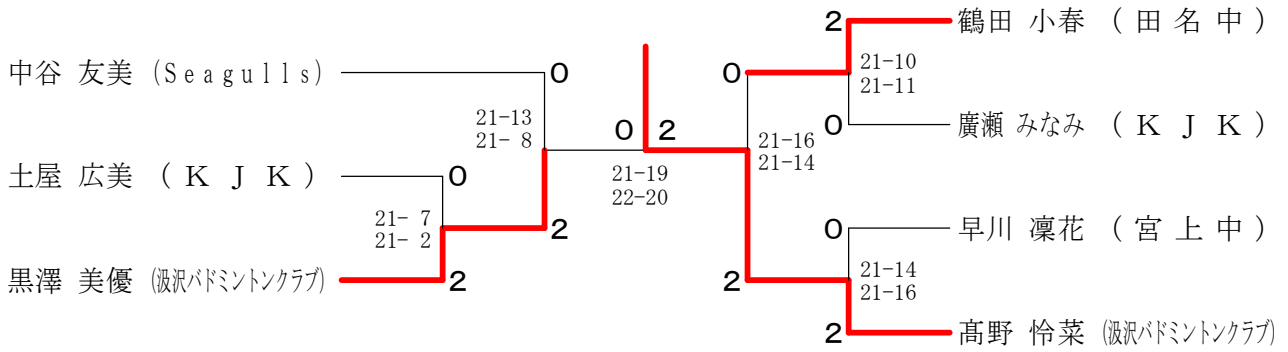

女子ダブルスBクラス 決勝トーナメント

女子ダブルスCクラス

第147回愛川町バドミントン大会

平成28年10月2日 愛川町第1号公園体育館

女子シングルスAクラス

女子シングルスBクラス

シニア混合ダブルス