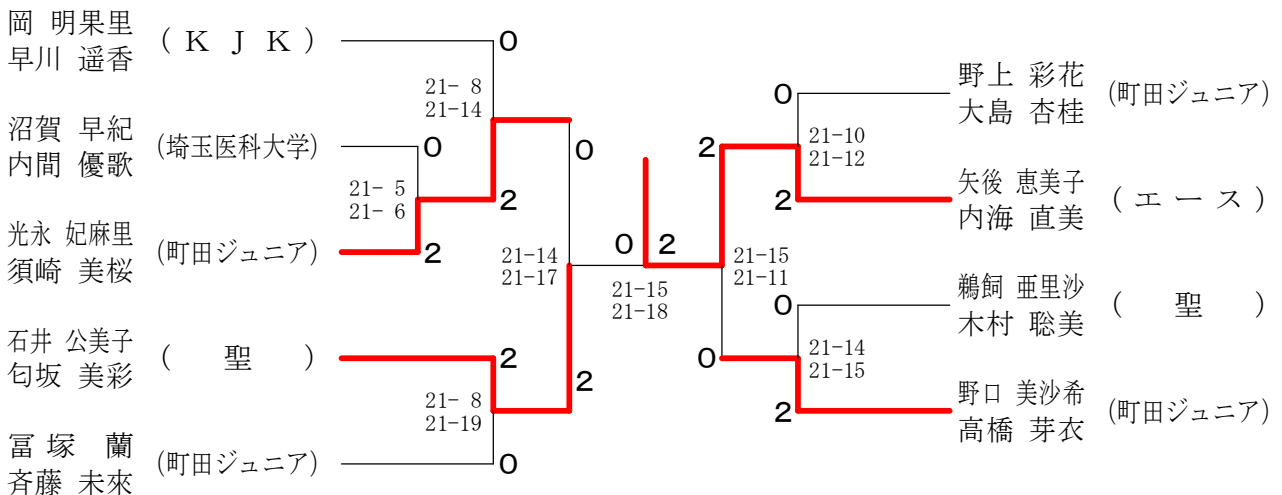

女子ダブルスCクラス