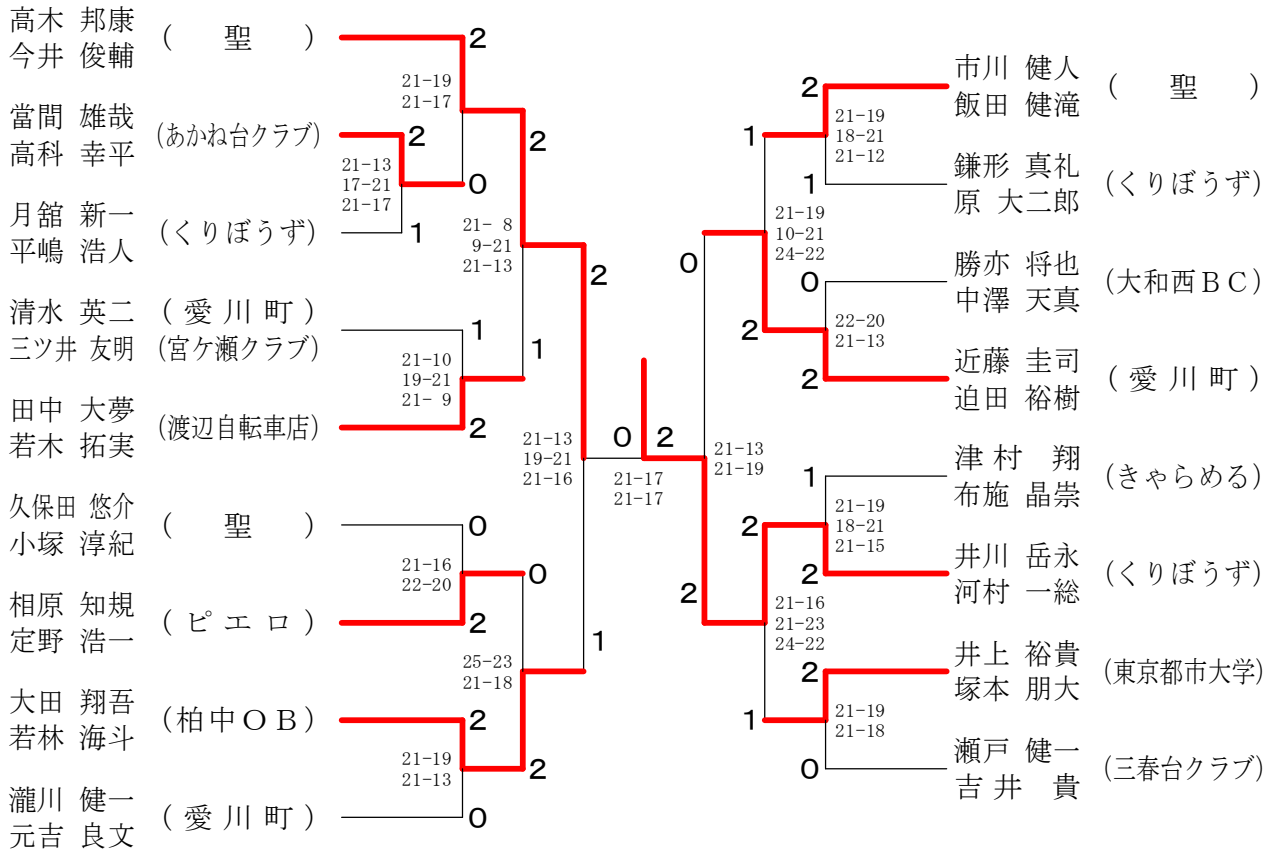

第147回愛川町バドミントン大会

平成28年10月2日 愛川町第1号公園体育館

男子ダブルスAクラス

男子シングルスAクラス

第147回愛川町バドミントン大会

平成28年10月2日 愛川町第1号公園体育館

男子ダブルスBクラス

男子ダブルスCクラス

第147回愛川町バドミントン大会

平成28年10月2日 愛川町第1号公園体育館

男子シングルスBクラス

女子ダブルスAクラス	海田	福代	高有	橋村	田富	中田	樋口	近藤	勝敗	順位
海福 亜矢子 (ウエンブレー) 田代 聡美			○ 21-13 21-13		○ -X		○ 21-14 19-21 21-17		M 3-0 G 6-1 P 145-78	1
高橋 奈穂 (OH!NEW) 有村 沙耶香 (ZERO)	×				○ -X		×		M 1-2 G 3-4 P 123-104	3
田中 広子 (モアーズ) 富田 朋実	×		×				×		M 0-3 G 0-6 P 0-126	4
樋口 諭子 (shake) 近藤 いずみ (愛川町)	×		○ 21-15 20-22 21-18		○ -X				M 2-1 G 5-3 P 156-116	2

女子ダブルスBクラス Aブロック	味噌山 中谷	廣土	瀬屋	印阿	藤部	勝敗	順位
味噌山 裕子 (Seagulls) 中谷 友美		○ 21-11 21-9		○ 8-21 21-18 21-19		M 2-0 G 4-1 P 92-78	1
廣瀬 みなみ (KJK) 土屋 広美	×			×		M 0-2 G 0-4 P 47-84	3
印藤 千尋 (くりぼうず) 阿部 幸菜	×		○ 21-12 21-15			M 1-1 G 3-2 P 100-77	2

女子ダブルスBクラス Bブロック	草森	刈下	四坂	宮本	野福	上島	勝敗	順位
草刈 あずさ (首都大学東京) 森下 麗子				×		×	M 0-2 G 0-4 P 0-0	3
四宮 理沙 (愛川町) 坂本 彩綺 (厚木)						×	M 1-1 G 2-2 P 21-42	2
野上 宏子 (WOW) 福島 芳美			○ 21-16 21-5				M 2-0 G 4-0 P 42-21	1