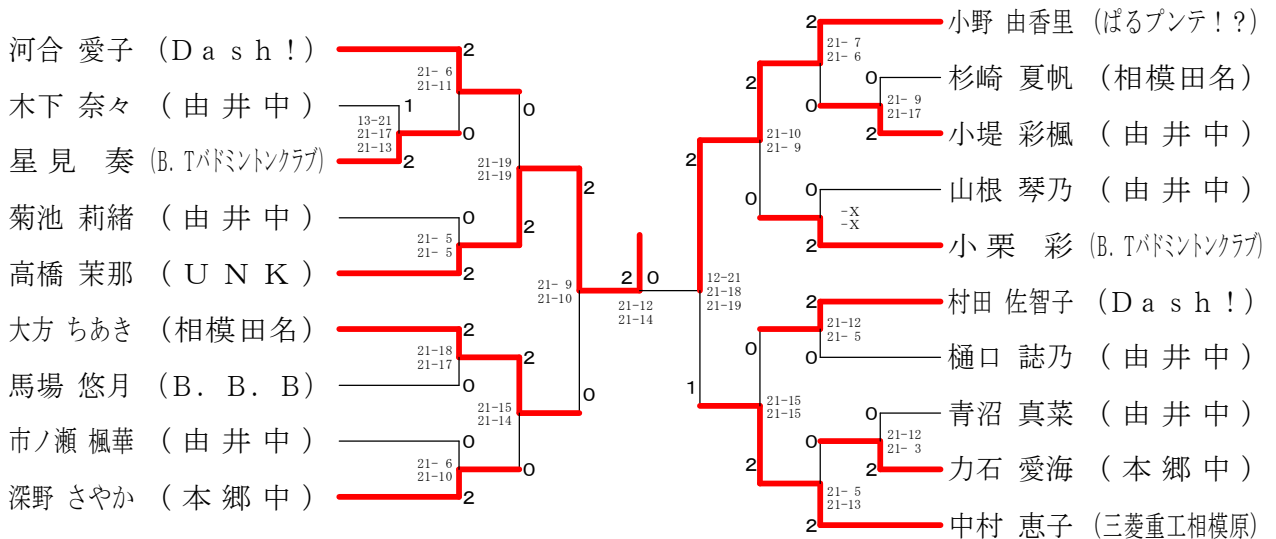

第150回愛川町バドミントン大会

平成29年6月11日 愛川町第1号公園体育館

女子ダブルスBクラス Aブロック	柴田 真理子 (東村山市) 若林 麻紀 (東大和市)	中山 淳子 (タートル) 武藤 直子	中村 美友羽 (相模田名) 伊藤 歩	大野 由香里 (ティンカーベル) 吉田 尚美	勝敗	順位
	○	○	○	M 3-0 G 6-0 P 126-45	1	
	×	○	×	M 1-2 G 2-4 P 81-103	3	
	×	×	×	M 0-3 G 0-6 P 49-126	4	
	×	○	○	M 2-1 G 4-2 P 101-83	2	

女子ダブルスBクラス Bブロック	大井 由美子 (三菱重工相模原) 船山 純子	佐野 勢津子 (タートル) 石飛 由美	高津 知美 (飛翔) 中井 由美子	勝敗	順位
	○	○	M 2-0 G 4-1 P 100-59	1	
	×	○	M 1-1 G 3-3 P 99-111	2	
	×	×	M 0-2 G 1-4 P 70-99	3	

女子ダブルスBクラス Cブロック	久瀬 郁恵 (ユーバー) 今枝 令子 (レインボー)	朝倉 茜 (ティンカーベル) 渡辺 悦子	柴崎 加代 (タートル) 加藤 美穂	勝敗	順位
	×	○	M 1-1 G 2-2 P 79-84	2	
	○	○	M 2-0 G 4-0 P 88-60	1	
	×	×	M 0-2 G 0-4 P 62-85	3	

女子ダブルスBクラス 決勝トーナメント

女子ダブルスCクラス Aブロック	樋口 詩乃 (由井中学校) 青沼 真菜	矢後 恵美子 (エース) 竹山 弘美	山根 琴乃 (由井中学校) 菊池 莉緒	勝敗	順位
	×	○	M 0-2 G 0-4 P 26-84	3	
	○	○	M 2-0 G 4-0 P 84-43	1	
	○	×	M 1-1 G 2-2 P 77-60	2	

女子ダブルスCクラス Bブロック	館森 純子 (エース) 近藤 いずみ (愛川町)	小堤 彩楓 (由井中学校) 市ノ瀬 楓華	小栗 彩 (B. Tバドミントンクラブ) 星見 奏	勝敗	順位
	○	○	M 2-0 G 4-0 P 84-26	1	
	×	×	M 0-2 G 0-4 P 41-84	3	
	×	○	M 1-1 G 2-2 P 57-72	2	

女子ダブルスCクラス 決勝トーナメント

女子シングルス