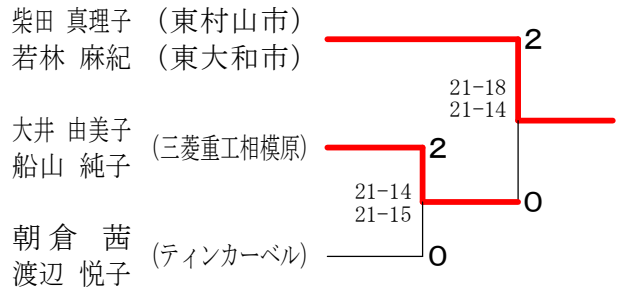

第150回愛川町バドミントン大会

平成29年6月11日 愛川町第1号公園体育館

女子ダブルスBクラス Aブロック	柴田 真理子 (東村山市) 若林 麻紀 (東大和市)	中山 淳子 (タートル) 武藤 直子	中村 美友羽 (相模田名) 伊藤 歩	大野 由香里 (ティンカーベル) 吉田 尚美	勝敗	順位
	○	○	○	M 3-0 G 6-0 P 126-45	1	
	×	○	×	M 1-2 G 2-4 P 81-103	3	
	×	×	×	M 0-3 G 0-6 P 49-126	4	
	×	○	○	M 2-1 G 4-2 P 101-83	2	

女子ダブルスBクラス Bブロック	大井 由美子 (三菱重工相模原) 船山 純子	佐野 勢津子 (タートル) 石飛 由美	高津 知美 (飛翔) 中井 由美子	勝敗	順位
	○	○	M 2-0 G 4-1 P 100-59	1	
	×	○	M 1-1 G 3-3 P 99-111	2	
	×	×	M 0-2 G 1-4 P 70-99	3	

女子ダブルスBクラス Cブロック	久瀬 郁恵 (ユーバー) 今枝 令子 (レインボー)	朝倉 茜 (ティンカーベル) 渡辺 悦子	柴崎 加代 (タートル) 加藤 美穂	勝敗	順位
	×	○	M 1-1 G 2-2 P 79-84	2	
	○	○	M 2-0 G 4-0 P 88-60	1	
	×	×	M 0-2 G 0-4 P 62-85	3	

女子ダブルスBクラス 決勝トーナメント