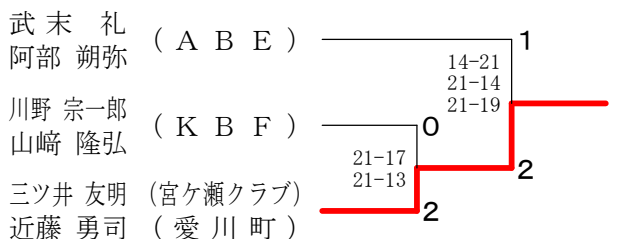

男子ダブルスCクラス 決勝トーナメント

男子ダブルスCクラス Cブロック	栗林 周 大竹 雄斗 (相模田名)	伊藤 邦明 伊藤 駿輔 (ウオンバット)	三ツ井 友明 近藤 勇司 (愛川町)	勝敗	順位
	×	×	○	M 0-2 G 0-4 P 28-84	3
	○		○	M 1-1 G 2-2 P 74-54	2
	○	○	○	M 2-0 G 4-0 P 84-48	1