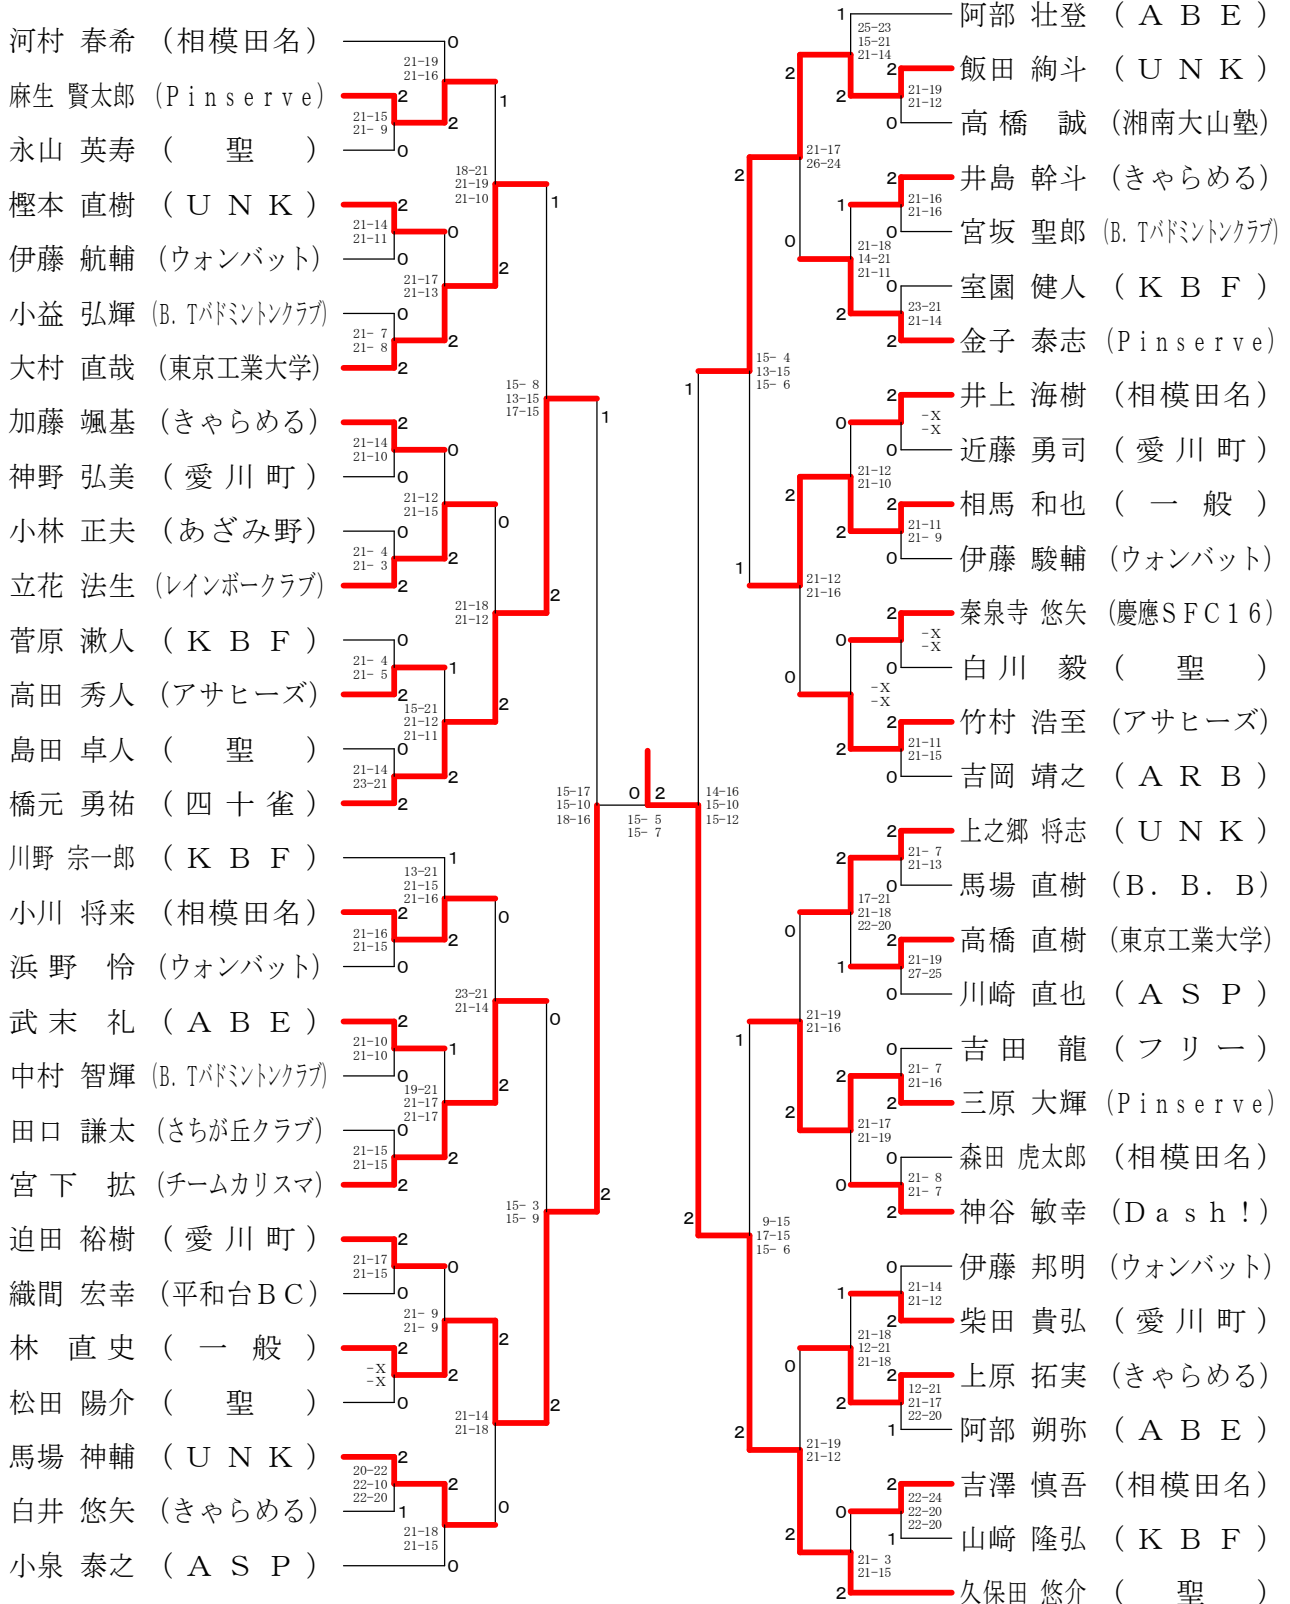

男子シングルスBクラス