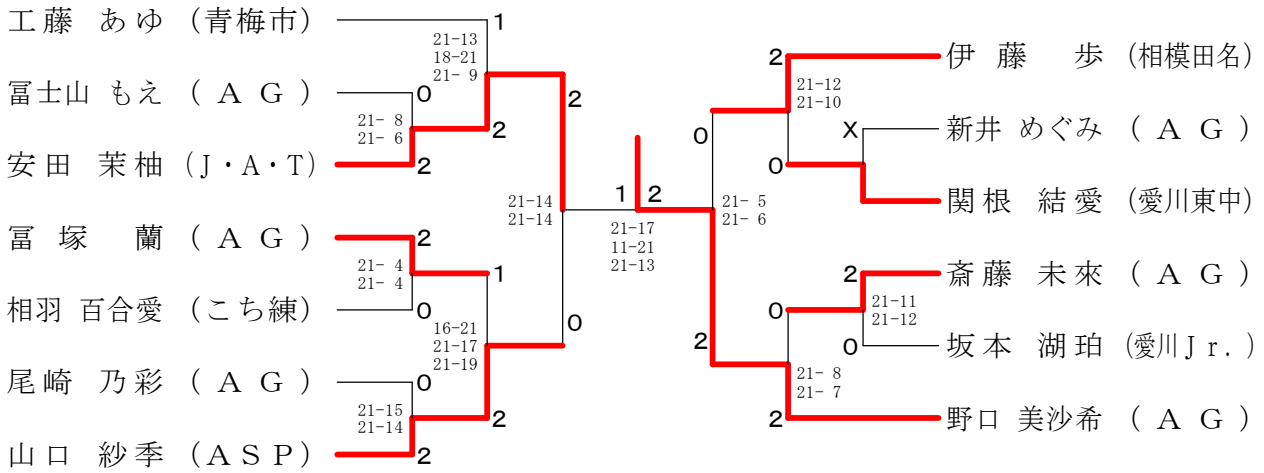

女子ダブルスAクラス 決勝

女子ダブルスBクラス

女子ダブルスCクラス	光永	小佐野	白川	関根	勝敗	順位
光永 帆乃加 (AG) 光永 妃麻里 (AG)		×	○	○	M 2-1 G 5-2 P 132-102	2
小佐野 七香 (シャトルズ) 小佐野 由かり (シャトルズ)	○ 15-21 21-10 21-17		○	○	M 3-0 G 6-2 P 155-118	1
白川 紗吏 (あすばど) 粕谷 美里 (あすばど)	×	×		○	M 1-2 G 3-4 P 129-114	3
関根 結愛 (愛川東中) 坂本 湖珀 (愛川JR.)	×	×	×		M 0-3 G 0-6 P 44-126	4

第151回愛川町バドミントン大会

平成29年10月1日 愛川町第1号公園体育館

男子シングルスBクラス

女子シングルスAクラス	長 津	相 羽	岡 本	高 橋	勝 敗	順位
長津 里美 (ラケットショップフジ)		○ 21-9 21-3	○ 21-17 21-16	○ -X	M 3-0 G 6-0 P 126-45	1
相羽 愛花 (こち練)	X 9-21 3-21		X X-	○ -X	M 1-2 G 2-4 P 54-84	3
岡本 歩実 (スマッシュクラブ)	X 17-21 16-21	○ -X		○ 21-17 21-16	M 2-1 G 4-2 P 117-75	2
高橋 はるか (ZERO)	X X-	X X-	X 17-21 16-21		M 0-3 G 0-6 P 33-126	4

女子シングルスBクラス

シニア混合ダブルス