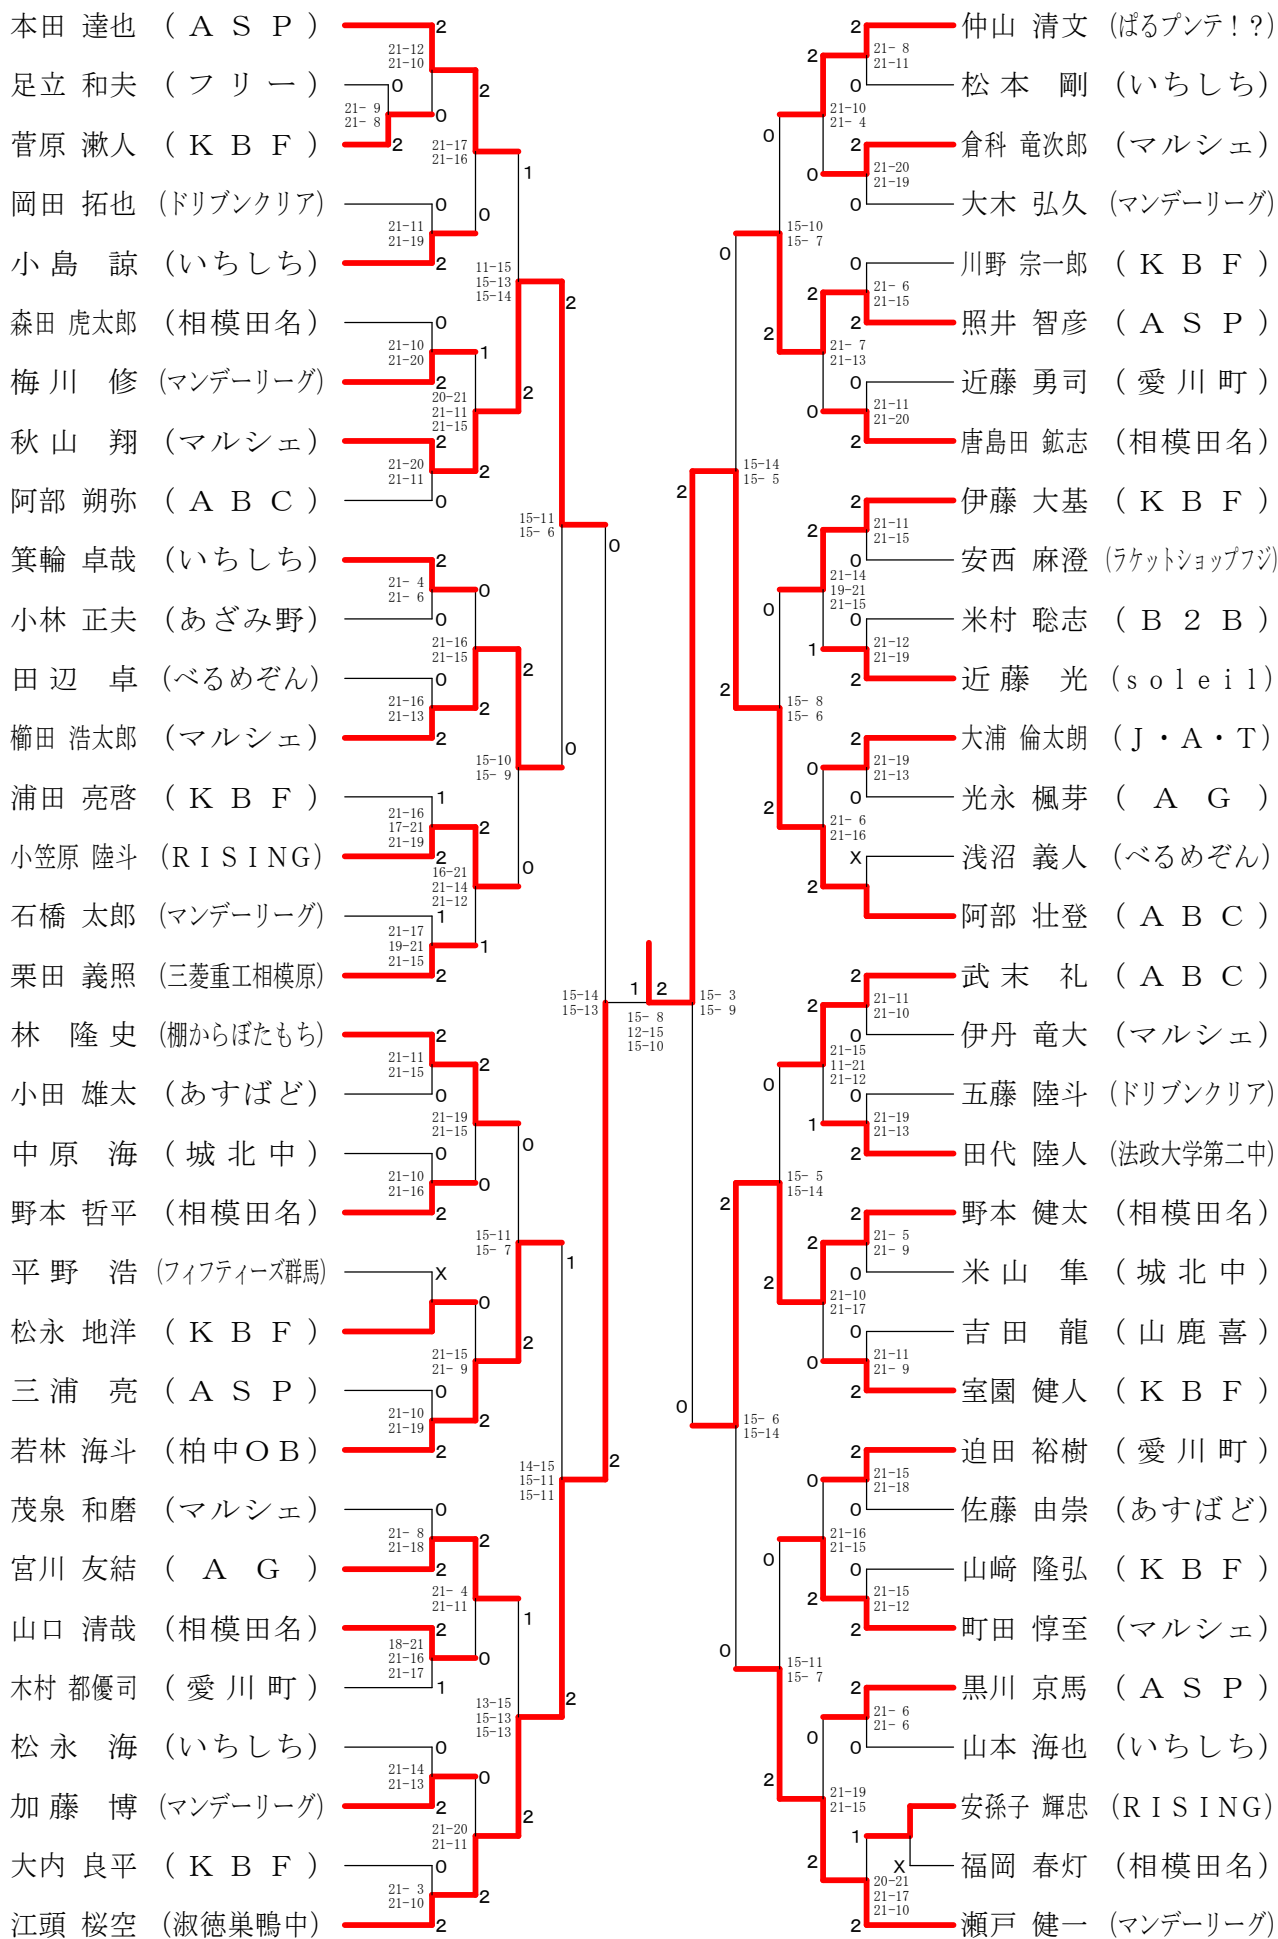

第151回愛川町バドミントン大会

平成29年10月1日 愛川町第1号公園体育館

男子シングルスBクラス