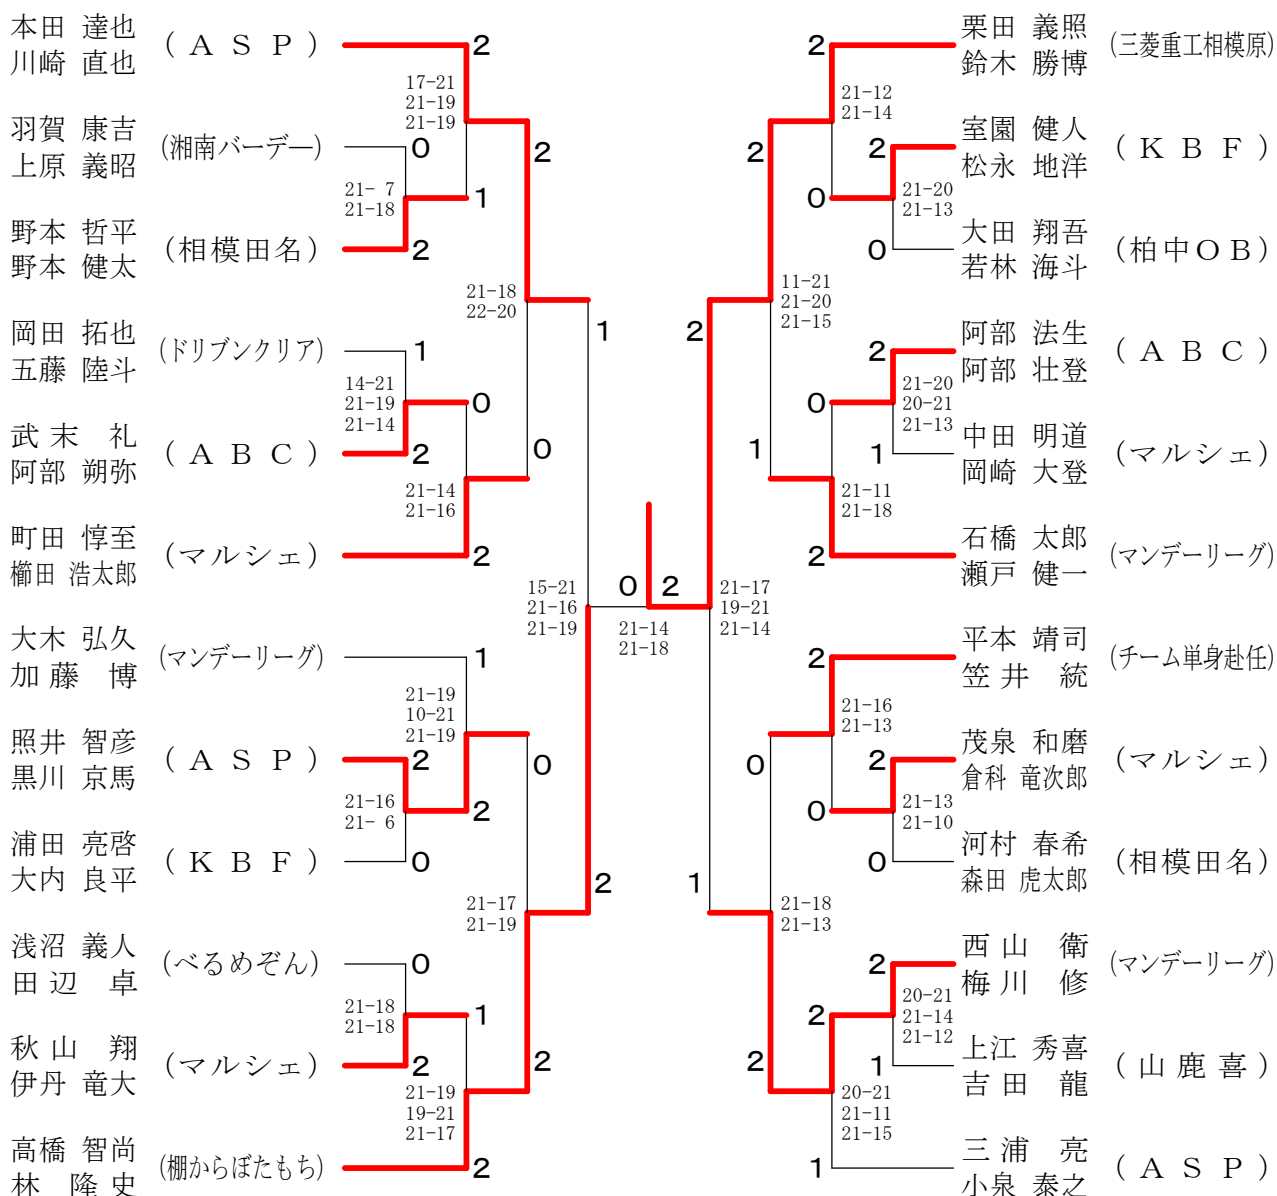

第151回愛川町バドミントン大会

平成29年10月1日 愛川町第1号公園体育館

男子ダブルスAクラス

男子シングルスAクラス

第151回愛川町バドミントン大会

平成29年10月1日 愛川町第1号公園体育館

男子ダブルスBクラス

男子ダブルスCクラス

女子ダブルスAクラス	長工	津藤	高三	橋上	高有	橋村	菊岡	池本	田佐	内藤	勝敗	順位
長津 里美 (ラケットショップフジ) 工藤 あゆ (青梅市)			×	△	△	○		△			M 2-2 G 3-3 P 105-110	4
高橋 はるか (ZERO) 三上 未来子	○ 21-14 19-21 21-9				△	△		△	○		M 3-0 G 4-1 P 103-70	1
高橋 奈穂 (OH!NEW) 有村 沙耶香 (ZERO)	△ X-X		△				×		○		M 1-1 G 2-2 P 75-76	3
菊池 涼香 (スマッシュクラブ) 岡本 歩実	×		△		○				△		M 2-2 G 3-2 P 91-94	2
田内 由起子 (カインド) 佐藤 美和子 (FLYING PENGUINS)	△ X-X		×		×			△			M 0-2 G 0-4 P 60-84	5

女子ダブルスAクラス 決勝

女子ダブルスBクラス

女子ダブルスCクラス	光永	小佐野	白川	関根	勝敗	順位
光永 帆乃加 (AG) 光永 妃麻里 (AG)		×	○	○	M 2-1 G 5-2 P 132-102	2
小佐野 七香 (シャトルズ) 小佐野 由かり (シャトルズ)	○ 15-21 21-10 21-17		○	○	M 3-0 G 6-2 P 155-118	1
白川 紗吏 (あすばど) 粕谷 美里 (あすばど)	×	×		○	M 1-2 G 3-4 P 129-114	3
関根 結愛 (愛川東中) 坂本 湖珀 (愛川JR.)	×	×	×		M 0-3 G 0-6 P 44-126	4

女子シングルスBクラス

シニア混合ダブルス