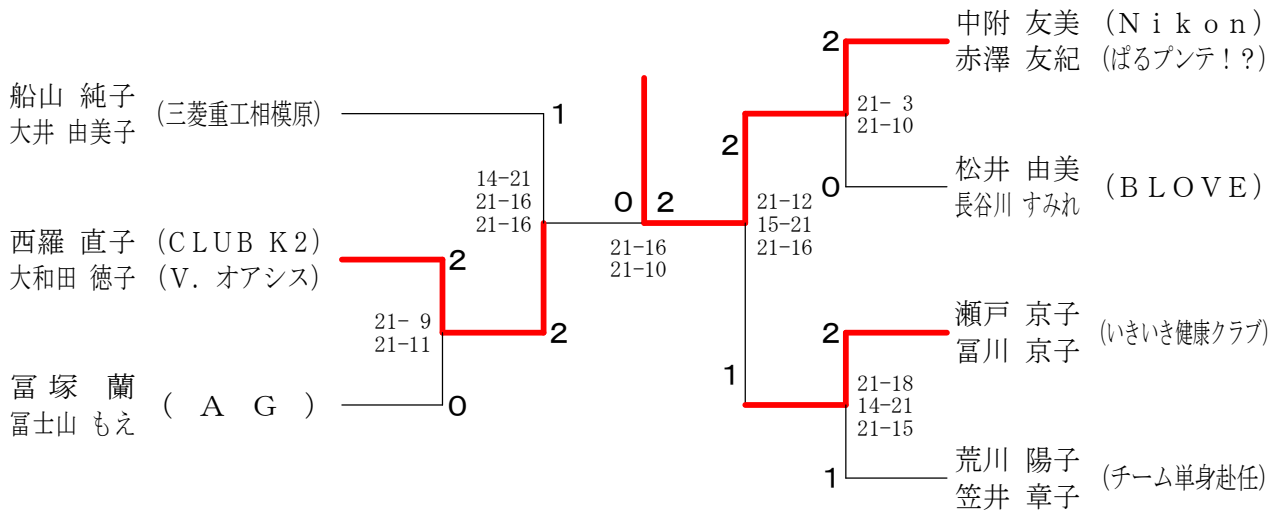

女子ダブルスBクラス

女子ダブルスCクラス	光永	小佐野	白川	関根	勝敗	順位
光永 帆乃加 (AG) 光永 妃麻里 (AG)		×	○	○	M 2-1 G 5-2 P 132-102	2
小佐野 七香 (シャトルズ) 小佐野 由かり (シャトルズ)	○ 15-21 21-10 21-17		○	○	M 3-0 G 6-2 P 155-118	1
白川 紗吏 (あすばど) 粕谷 美里 (あすばど)	×	×		○	M 1-2 G 3-4 P 129-114	3
関根 結愛 (愛川東中) 坂本 湖珀 (愛川JR.)	×	×	×		M 0-3 G 0-6 P 44-126	4