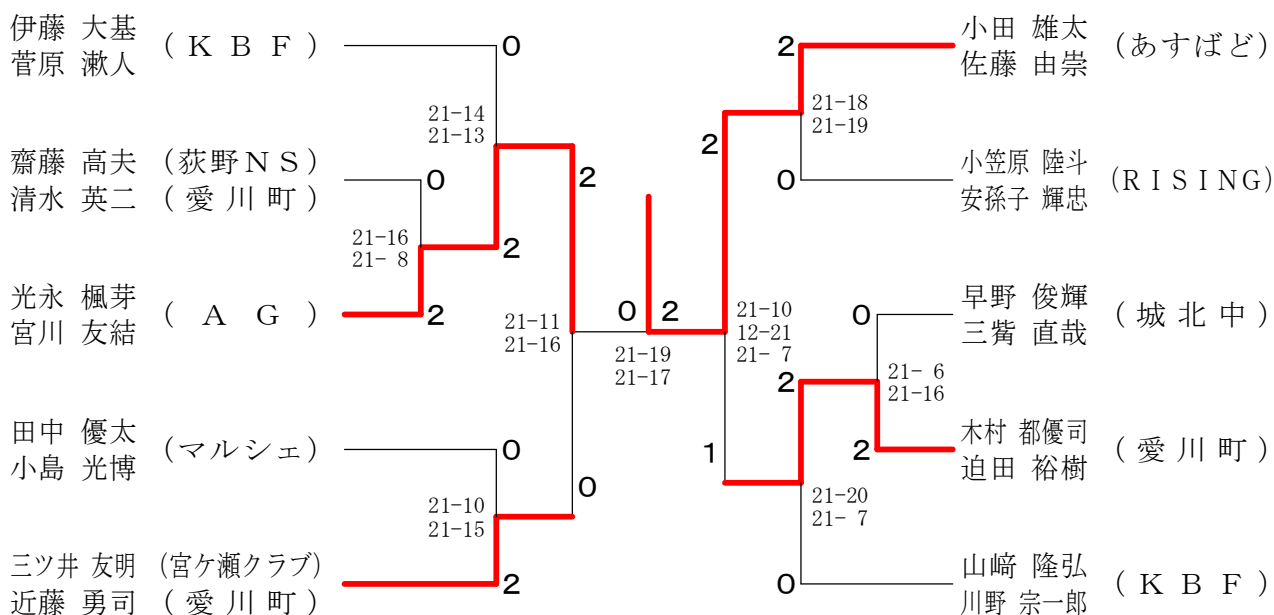

第151回愛川町バドミントン大会

平成29年10月1日 愛川町第1号公園体育館

男子ダブルスAクラス

男子シングルスAクラス

第151回愛川町バドミントン大会

平成29年10月1日 愛川町第1号公園体育館

男子ダブルスBクラス

男子ダブルスCクラス

女子ダブルスAクラス	長工	津藤	高三	橋上	高有	橋村	菊岡	池本	田佐	内藤	勝敗	順位
長津 里美 (ラケットショップフジ) 工藤 あゆ (青梅市)			×	△	△	○		△			M 2-2 G 3-3 P 105-110	4
高橋 はるか (ZERO) 三上 未来子	○ 21-14 19-21 21-9				△	△		△	○		M 3-0 G 4-1 P 103-70	1
高橋 奈穂 (OH!NEW) 有村 沙耶香 (ZERO)	△ X-X		△				×		○		M 1-1 G 2-2 P 75-76	3
菊池 涼香 (スマッシュクラブ) 岡本 歩実	×		△		○				△		M 2-2 G 3-2 P 91-94	2
田内 由起子 (カインド) 佐藤 美和子 (FLYING PENGUINS)	△ X-X		×		×			△			M 0-2 G 0-4 P 60-84	5

女子ダブルスAクラス 決勝

女子ダブルスBクラス

女子ダブルスCクラス	光永	小佐野	白川	関根	勝敗	順位
光永 帆乃加 (AG) 光永 妃麻里 (AG)		×	○	○	M 2-1 G 5-2 P 132-102	2
小佐野 七香 (シャトルズ) 小佐野 由かり (シャトルズ)	○ 15-21 21-10 21-17		○	○	M 3-0 G 6-2 P 155-118	1
白川 紗吏 (あすばど) 粕谷 美里 (あすばど)	×	×		○	M 1-2 G 3-4 P 129-114	3
関根 結愛 (愛川東中) 坂本 湖珀 (愛川JR.)	×	×	×		M 0-3 G 0-6 P 44-126	4