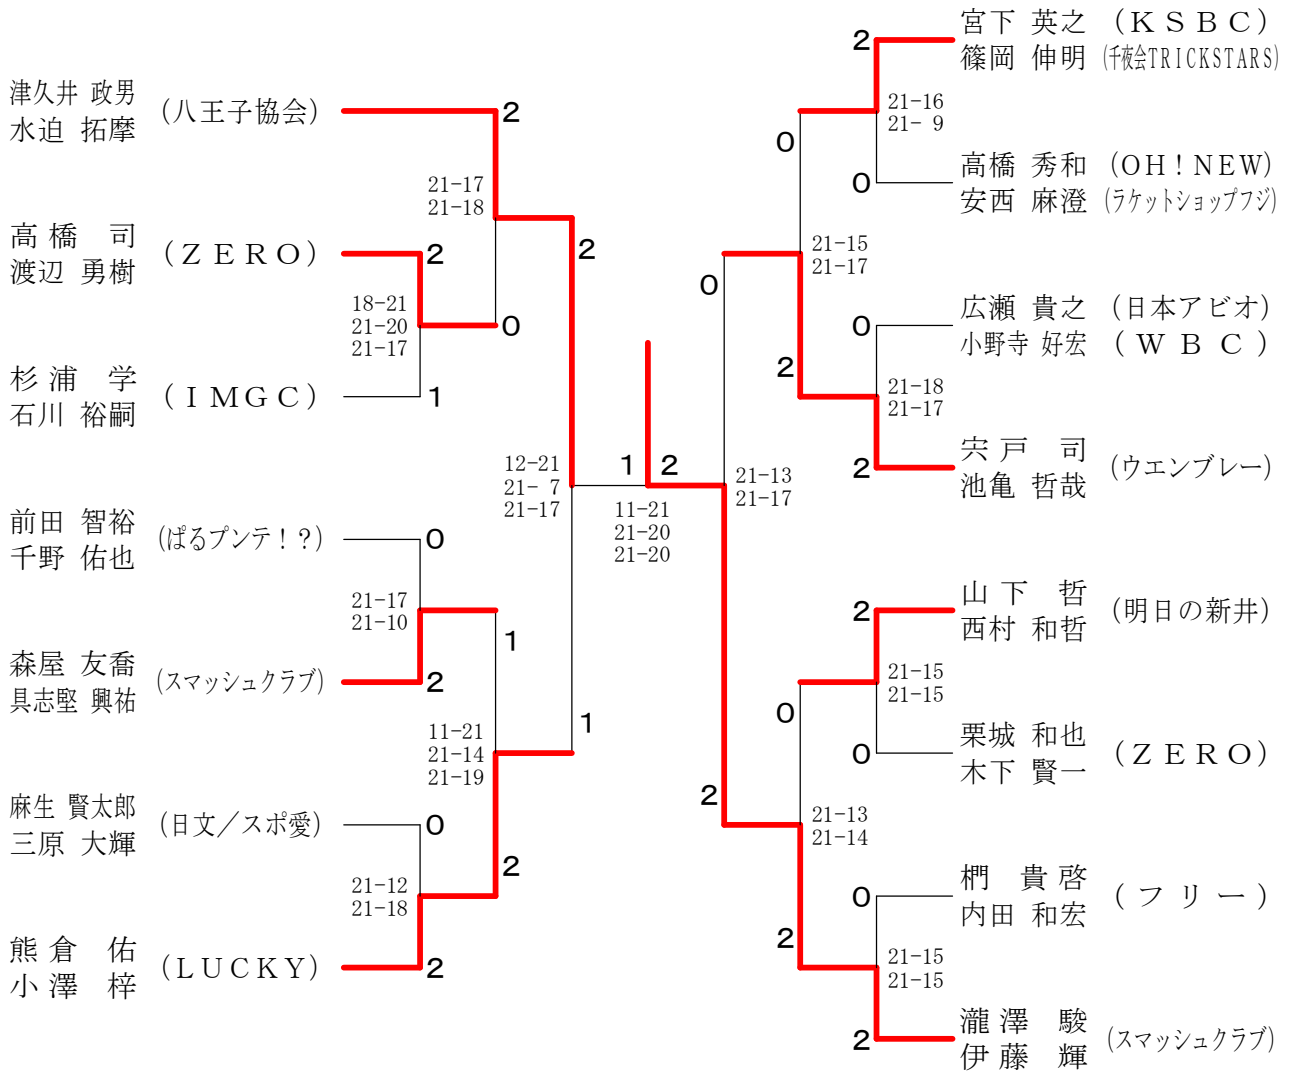

第151回愛川町バドミントン大会

平成29年10月1日 愛川町第1号公園体育館

男子ダブルスAクラス

男子シングルスAクラス

第151回愛川町バドミントン大会

平成29年10月1日 愛川町第1号公園体育館

男子ダブルスBクラス

男子ダブルスCクラス

女子ダブルスAクラス	長工	津藤	高三	橋上	高有	橋村	菊岡	池本	田佐	内藤	勝敗	順位
長津 里美 (ラケットショップフジ) 工藤 あゆ (青梅市)			×	△	△	○		△			M 2-2 G 3-3 P 105-110	4
高橋 はるか (ZERO) 三上 未来子	○ 21-14 19-21 21-9				△	△		△	○		M 3-0 G 4-1 P 103-70	1
高橋 奈穂 (OH!NEW) 有村 沙耶香 (ZERO)	△ X-X		△				×		○		M 1-1 G 2-2 P 75-76	3
菊池 涼香 (スマッシュクラブ) 岡本 歩実	×		△		○				△		M 2-2 G 3-2 P 91-94	2
田内 由起子 (カインド) 佐藤 美和子 (FLYING PENGUINS)	△ X-X		×		×			△			M 0-2 G 0-4 P 60-84	5

女子ダブルスAクラス 決勝

女子ダブルスBクラス

女子ダブルスCクラス	光永	小佐野	白川	関根	勝敗	順位
光永 帆乃加 (AG) 光永 妃麻里 (AG)		×	○	○	M 2-1 G 5-2 P 132-102	2
小佐野 七香 (シャトルズ) 小佐野 由かり (シャトルズ)	○ 15-21 21-10 21-17		○	○	M 3-0 G 6-2 P 155-118	1
白川 紗吏 (あすばど) 粕谷 美里 (あすばど)	×	×		○	M 1-2 G 3-4 P 129-114	3
関根 結愛 (愛川東中) 坂本 湖珀 (愛川JR.)	×	×	×		M 0-3 G 0-6 P 44-126	4