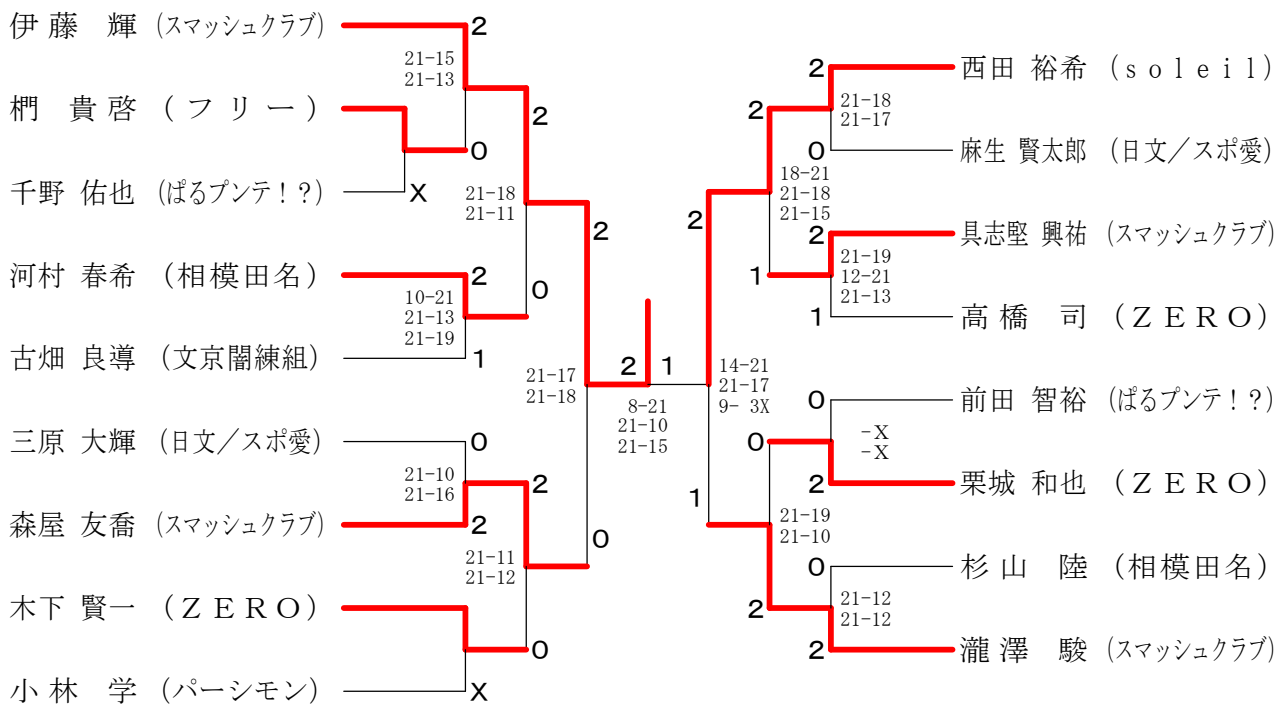

第151回愛川町バドミントン大会

平成29年10月1日 愛川町第1号公園体育館

男子ダブルスAクラス

男子シングルスAクラス

第151回愛川町バドミントン大会

平成29年10月1日 愛川町第1号公園体育館

男子ダブルスBクラス

男子ダブルスCクラス

女子ダブルスAクラス	長工	津藤	高三	橋上	高有	橋村	菊岡	池本	田佐	内藤	勝敗	順位
長津 里美 (ラケットショップフジ) 工藤 あゆ (青梅市)			×	△	△	○		△			M 2-2 G 3-3 P 105-110	4
高橋 はるか (ZERO) 三上 未来子	○ 21-14 19-21 21-9				△	△		△	○		M 3-0 G 4-1 P 103-70	1
高橋 奈穂 (OH!NEW) 有村 沙耶香 (ZERO)	△ X-X		△				×		○		M 1-1 G 2-2 P 75-76	3
菊池 涼香 (スマッシュクラブ) 岡本 歩実	×		△		○				△		M 2-2 G 3-2 P 91-94	2
田内 由起子 (カインド) 佐藤 美和子 (FLYING PENGUINS)	△ X-X		×		×			△			M 0-2 G 0-4 P 60-84	5

女子ダブルスAクラス 決勝

女子ダブルスBクラス

女子ダブルスCクラス	光永	小佐野	白川	関根	勝敗	順位
光永 帆乃加 (AG) 光永 妃麻里 (AG)		×	○	○	M 2-1 G 5-2 P 132-102	2
小佐野 七香 (シャトルズ) 小佐野 由かり (シャトルズ)	○ 15-21 21-10 21-17		○	○	M 3-0 G 6-2 P 155-118	1
白川 紗吏 (あすばど) 粕谷 美里 (あすばど)	×	×		○	M 1-2 G 3-4 P 129-114	3
関根 結愛 (愛川東中) 坂本 湖珀 (愛川JR.)	×	×	×		M 0-3 G 0-6 P 44-126	4