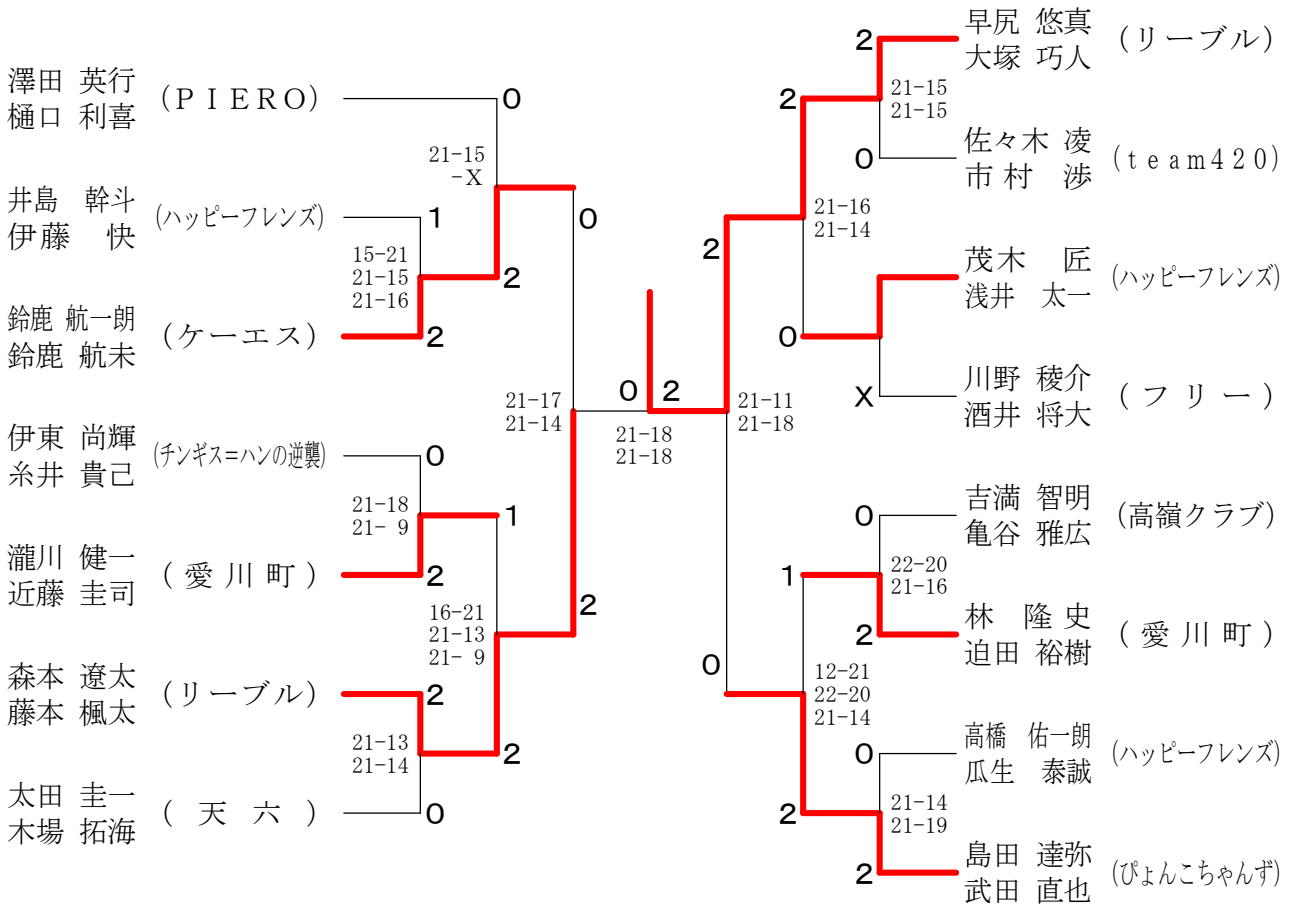

第172回愛川町バドミントン大会

平成35年6月11日 愛川町第1号公園体育館

男子ダブルスAクラス

男子ダブルスBクラス

男子ダブルスCクラス	木近	村藤	渡掛	辺橋	嗟関	峨口	勝	敗	順位
木村 都優司 (愛川町) 近藤 勇司 (愛川町)			X 13-21 17-21		X 15-21 13-21		M 0-2 G 0-4 P 58-84		3
渡掛 崇純 (ウエンディ) 橋 将信 (ウエンディ)	O 21-13 21-17				X 21-13 15-21 14-21		M 1-1 G 3-2 P 92-85		2
嗟関 俊雄 (C-ZU) 口 正弘 (C-ZU)	O 21-15 21-13	O 13-21 21-15 21-14					M 2-0 G 4-1 P 97-78		1

第172回愛川町バドミントン大会

平成35年6月11日 愛川町第1号公園体育館

男子シングルスAクラス

女子シングルスAクラス

女子シングルスCクラス

第172回愛川町バドミントン大会

平成35年6月11日 愛川町第1号公園体育館

男子シングルスBクラス

男子シングルスCクラス