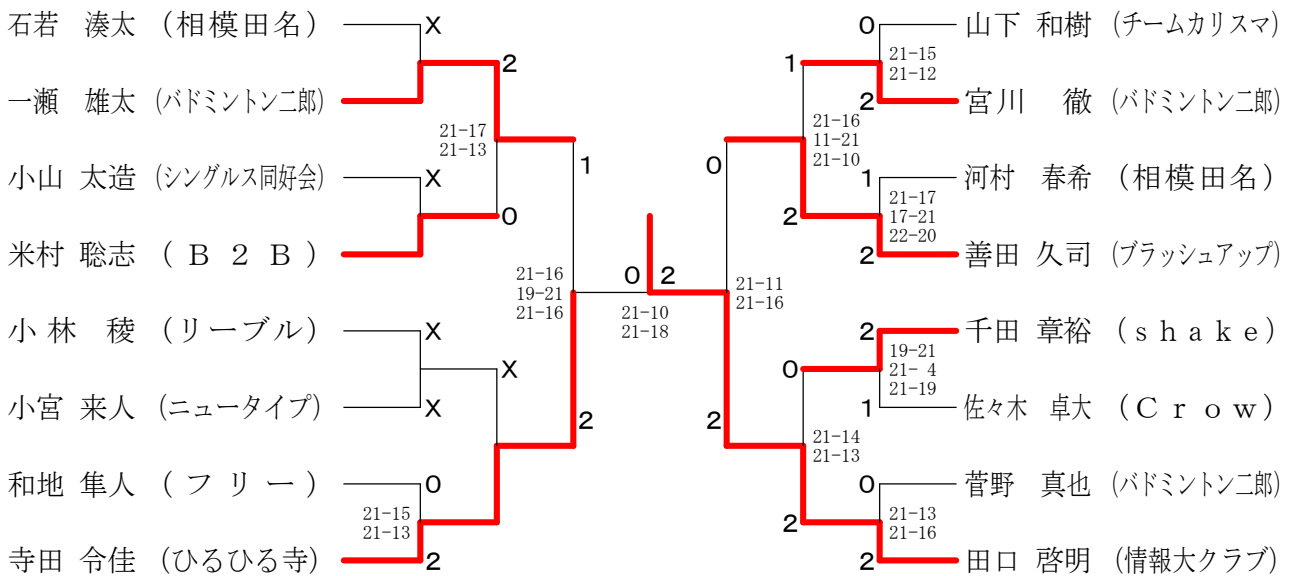

第172回愛川町バドミントン大会

平成35年6月11日 愛川町第1号公園体育館

男子ダブルスAクラス

男子ダブルスBクラス

男子ダブルスCクラス	木近	村藤	渡掛	辺橋	嗟関	峨口	勝	敗	順位
木村 都優司 (愛川町) 近藤 勇司 (愛川町)			X 13-21 17-21		X 15-21 13-21		M 0-2 G 0-4 P 58-84		3
渡掛 崇純 (ウエンディ) 橋 将信 (ウエンディ)	O 21-13 21-17				X 21-13 15-21 14-21		M 1-1 G 3-2 P 92-85		2
嗟関 俊雄 (C-ZU) 口 正弘 (C-ZU)	O 21-15 21-13	O 13-21 21-15 21-14					M 2-0 G 4-1 P 97-78		1

第172回愛川町バドミントン大会

平成35年6月11日 愛川町第1号公園体育館

男子シングルスAクラス

女子シングルスAクラス

女子シングルスCクラス

第172回愛川町バドミントン大会

平成35年6月11日 愛川町第1号公園体育館

男子シングルスBクラス

男子シングルスCクラス