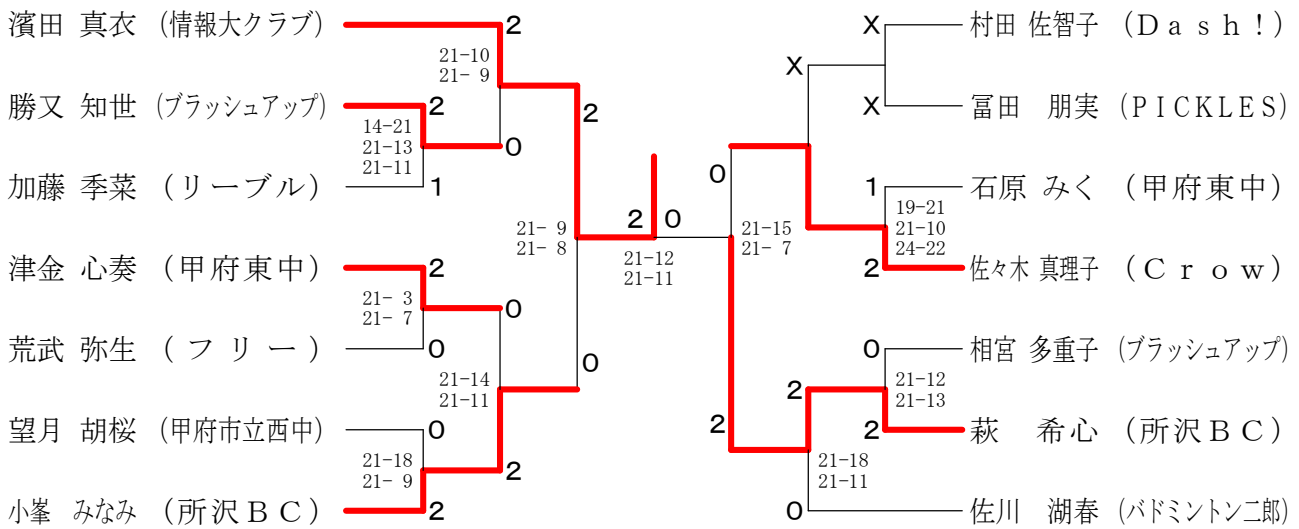

女子シングルスAクラス