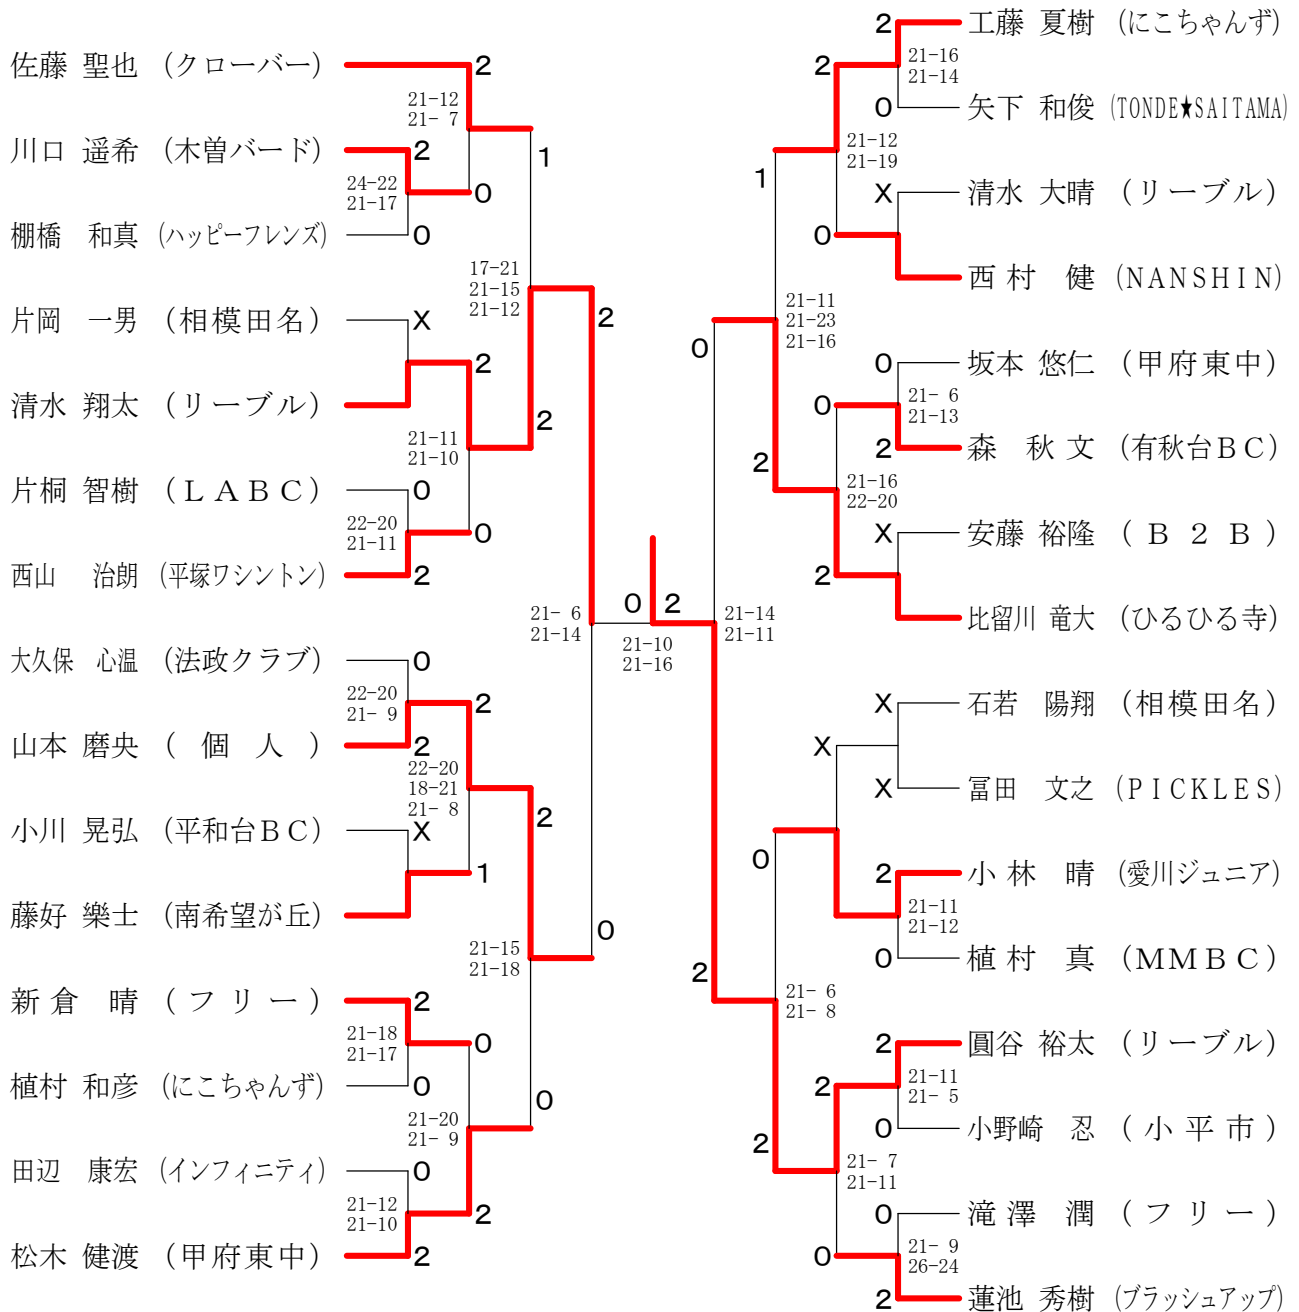

第172回愛川町バドミントン大会

平成35年6月11日 愛川町第1号公園体育館

男子ダブルスAクラス

男子ダブルスBクラス

男子ダブルスCクラス	木近	村藤	渡掛	辺橋	嗟関	峨口	勝	敗	順位
木村 都優司 (愛川町) 近藤 勇司 (愛川町)			X 13-21 17-21		X 15-21 13-21		M 0-2 G 0-4 P 58-84		3
渡掛 崇純 (ウエンディ) 橋 将信 (ウエンディ)	O 21-13 21-17				X 21-13 15-21 14-21		M 1-1 G 3-2 P 92-85		2
嗟関 俊雄 (C-ZU) 口 正弘 (C-ZU)	O 21-15 21-13	O 13-21 21-15 21-14					M 2-0 G 4-1 P 97-78		1

第172回愛川町バドミントン大会

平成35年6月11日 愛川町第1号公園体育館

男子シングルスAクラス

女子シングルスAクラス

女子シングルスCクラス

第172回愛川町バドミントン大会

平成35年6月11日 愛川町第1号公園体育館

男子シングルスBクラス

男子シングルスCクラス