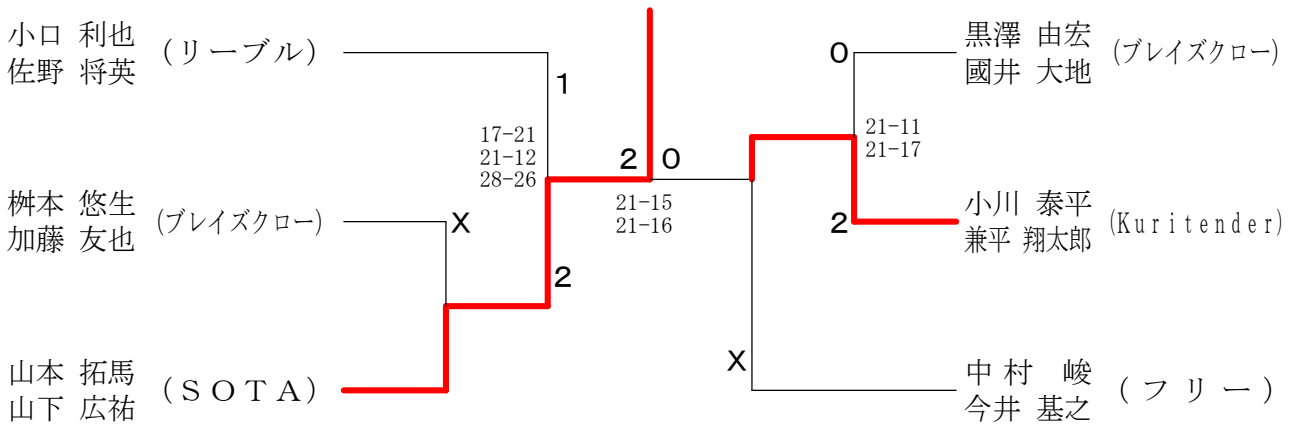

第172回愛川町バドミントン大会

平成35年6月11日 愛川町第1号公園体育館

男子ダブルスAクラス

男子ダブルスBクラス

男子ダブルスCクラス	木近	村藤	渡掛	辺橋	嗟関	峨口	勝	敗	順位
木村 都優司 (愛川町) 近藤 勇司 (愛川町)			X 13-21 17-21		X 15-21 13-21		M 0-2 G 0-4 P 58-84		3
渡掛 崇純 (ウエンディ) 橋 将信 (ウエンディ)	O 21-13 21-17				X 21-13 15-21 14-21		M 1-1 G 3-2 P 92-85		2
嗟関 俊雄 (C-ZU) 口 正弘 (C-ZU)	O 21-15 21-13	O 13-21 21-15 21-14					M 2-0 G 4-1 P 97-78		1