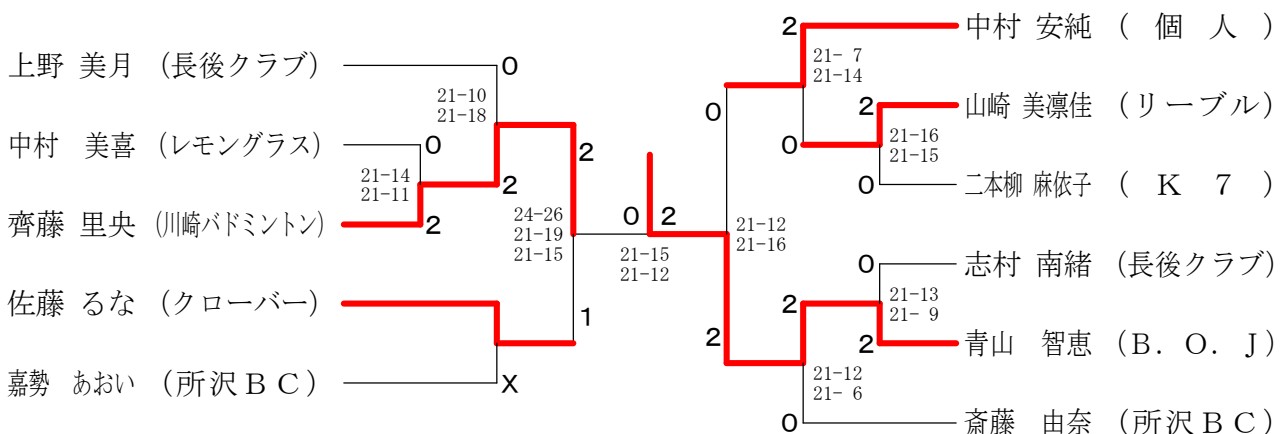

第172回愛川町バドミントン大会

平成35年6月11日 愛川町第1号公園体育館

男子シングルスAクラス

女子シングルスAクラス

女子シングルスCクラス

第172回愛川町バドミントン大会

平成35年6月11日 愛川町第1号公園体育館

男子シングルスBクラス

男子シングルスCクラス