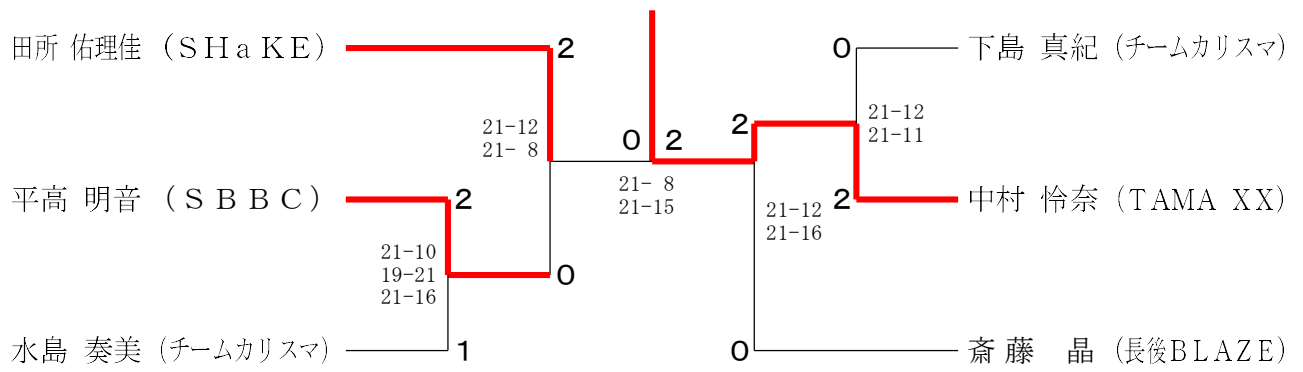

男子 A 級 ダブルス	瀧 小	本 澤	福 伊	田 部	平 室	田 井	小 中	野 村	勝 敗	順位
瀧 本 翔 平 (チームカリスマ) 小 澤 雄 貴			○ 21- 9 21-20		× 15-21 18-21		○ -X		M 2-1 G 4-2 P 117-71	2
福 田 翔 平 (オルフェーヴル) 伊 部 仁 瑛	× 9-21 20-21				× 11-21 19-21		○ -X		M 1-2 G 2-4 P 101-84	3
平 田 哲 也 (おかぴよん) 室 井 和 久	○ 21-15 21-18		○ 21-11 21-19				○ -X		M 3-0 G 6-0 P 126-63	1
小 野 祐 樹 (Ban Greed) 中 村 直 樹	× X-		× X-		× X-				M 0-3 G 0-6 P 0-126	4

男子D級ダブルス

女子C級ダブルス

第175回愛川町バドミントン大会

令和6年4月21日 愛川町第一号公園体育館

男子B級ダブルス

男子C級ダブルス

男子A級シングルス

女子A級シングルス