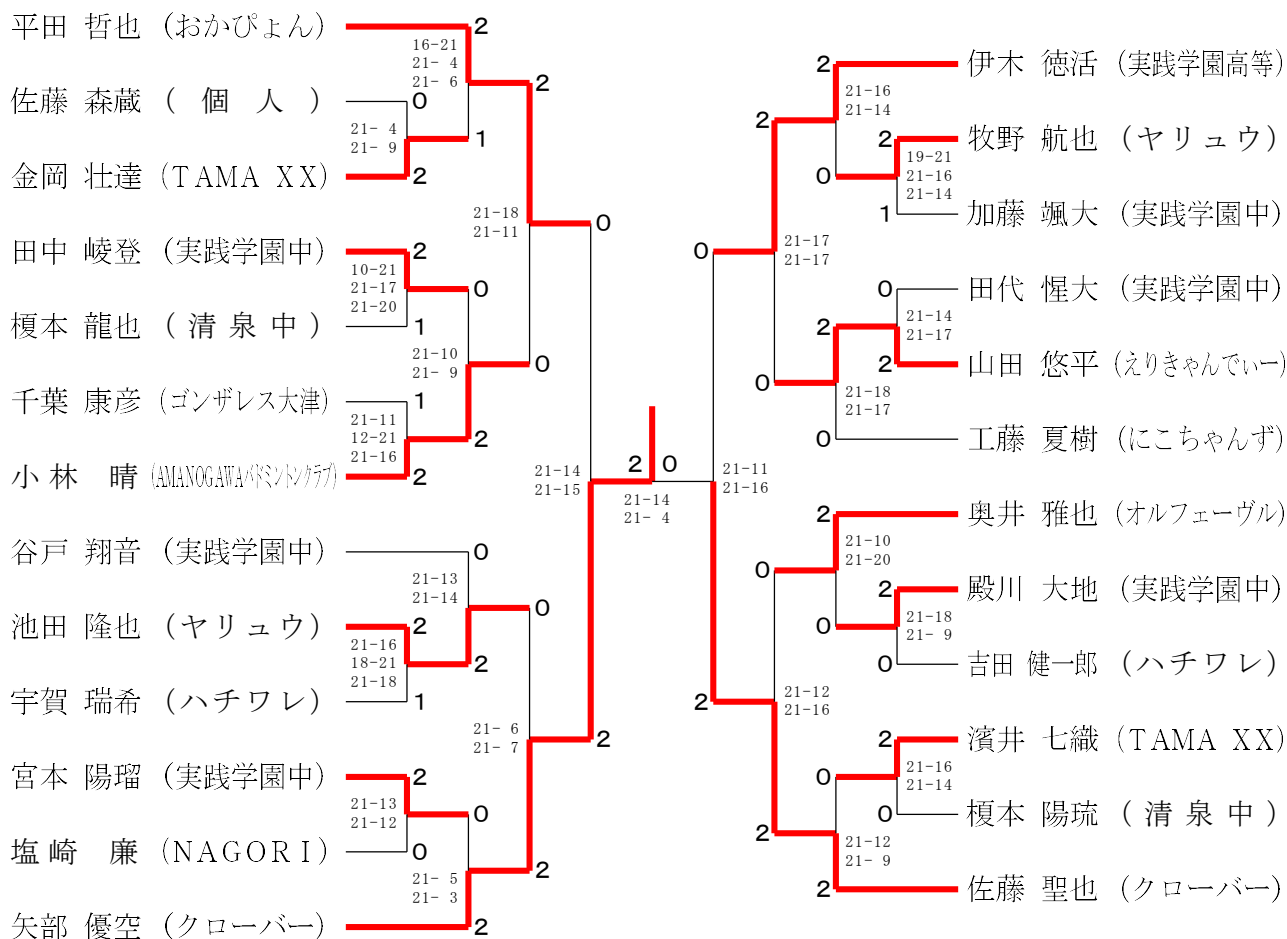

男子 A 級 ダブルス	瀧 小	本 澤	福 伊	田 部	平 室	田 井	小 中	野 村	勝 敗	順位
瀧 本 翔 平 (チームカリスマ) 小 澤 雄 貴			○ 21- 9 21-20		× 15-21 18-21		○ -X		M 2-1 G 4-2 P 117-71	2
福 田 翔 平 (オルフェーヴル) 伊 部 仁 瑛	× 9-21 20-21				× 11-21 19-21		○ -X		M 1-2 G 2-4 P 101-84	3
平 田 哲 也 (おかぴよん) 室 井 和 久	○ 21-15 21-18		○ 21-11 21-19				○ -X		M 3-0 G 6-0 P 126-63	1
小 野 祐 樹 (Ban Greed) 中 村 直 樹	× X-		× X-		× X-				M 0-3 G 0-6 P 0-126	4

男子D級ダブルス

女子C級ダブルス

第175回愛川町バドミントン大会

令和6年4月21日 愛川町第一号公園体育館

男子B級ダブルス

男子C級ダブルス

男子A級シングルス

女子A級シングルス

女子C級シングルス

男子B級シングルス

男子C級シングルス