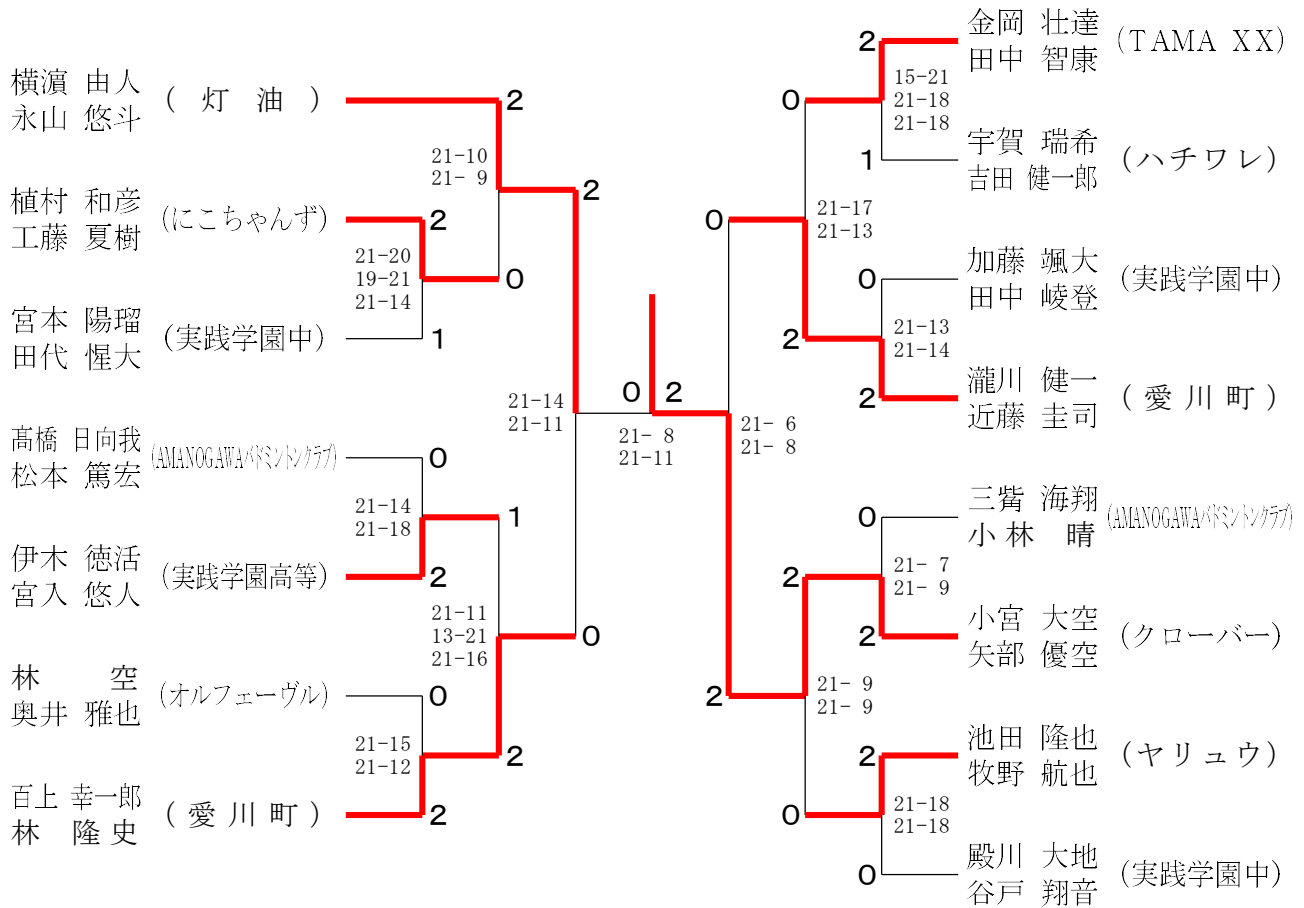

男子 A 級 ダブルス	瀧 小	本 澤	福 伊	田 部	平 室	田 井	小 中	野 村	勝 敗	順位
瀧 本 翔 平 (チームカリスマ) 小 澤 雄 貴			○ 21- 9 21-20		× 15-21 18-21		○ -X		M 2-1 G 4-2 P 117-71	2
福 田 翔 平 (オルフェーヴル) 伊 部 仁 瑛	× 9-21 20-21				× 11-21 19-21		○ -X		M 1-2 G 2-4 P 101-84	3
平 田 哲 也 (おかぴよん) 室 井 和 久	○ 21-15 21-18		○ 21-11 21-19				○ -X		M 3-0 G 6-0 P 126-63	1
小 野 祐 樹 (Ban Greed) 中 村 直 樹	× X-		× X-		× X-				M 0-3 G 0-6 P 0-126	4

男子D級ダブルス

女子C級ダブルス

第175回愛川町バドミントン大会

令和6年4月21日 愛川町第一号公園体育館

男子B級ダブルス

男子C級ダブルス

男子A級シングルス

女子A級シングルス

女子C級シングルス

男子B級シングルス

男子C級シングルス