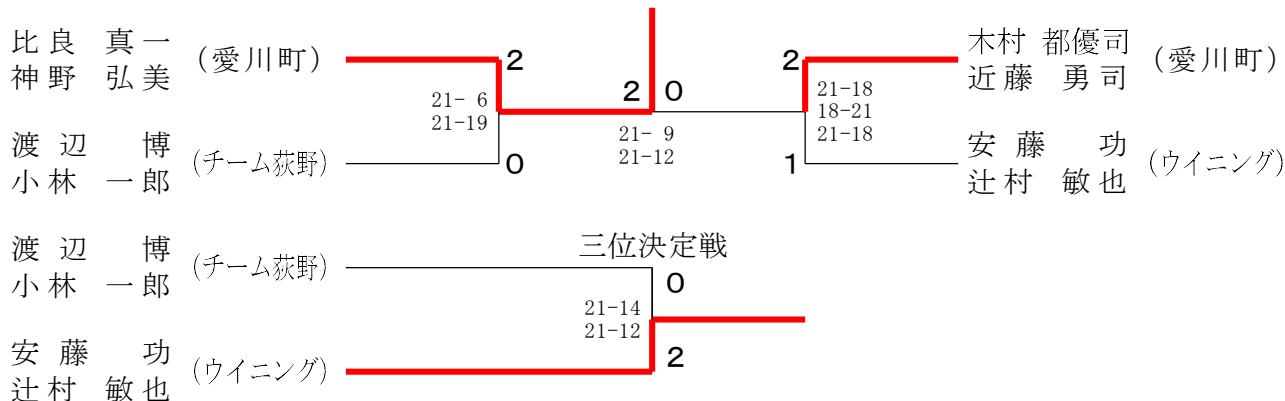

男子 A 級 ダブルス	瀧 小	本 澤	福 伊	田 部	平 室	田 井	小 中	野 村	勝 敗	順位
瀧 本 翔 平 (チームカリスマ) 小 澤 雄 貴			○ 21- 9 21-20		× 15-21 18-21		○ -X		M 2-1 G 4-2 P 117-71	2
福 田 翔 平 (オルフェーヴル) 伊 部 仁 瑛	× 9-21 20-21				× 11-21 19-21		○ -X		M 1-2 G 2-4 P 101-84	3
平 田 哲 也 (おかぴよん) 室 井 和 久	○ 21-15 21-18		○ 21-11 21-19				○ -X		M 3-0 G 6-0 P 126-63	1
小 野 祐 樹 (Ban Greed) 中 村 直 樹	× X-		× X-		× X-				M 0-3 G 0-6 P 0-126	4

男子D級ダブルス

女子C級ダブルス

第175回愛川町バドミントン大会

令和6年4月21日 愛川町第一号公園体育館

男子B級ダブルス

男子C級ダブルス

男子A級シングルス

女子A級シングルス