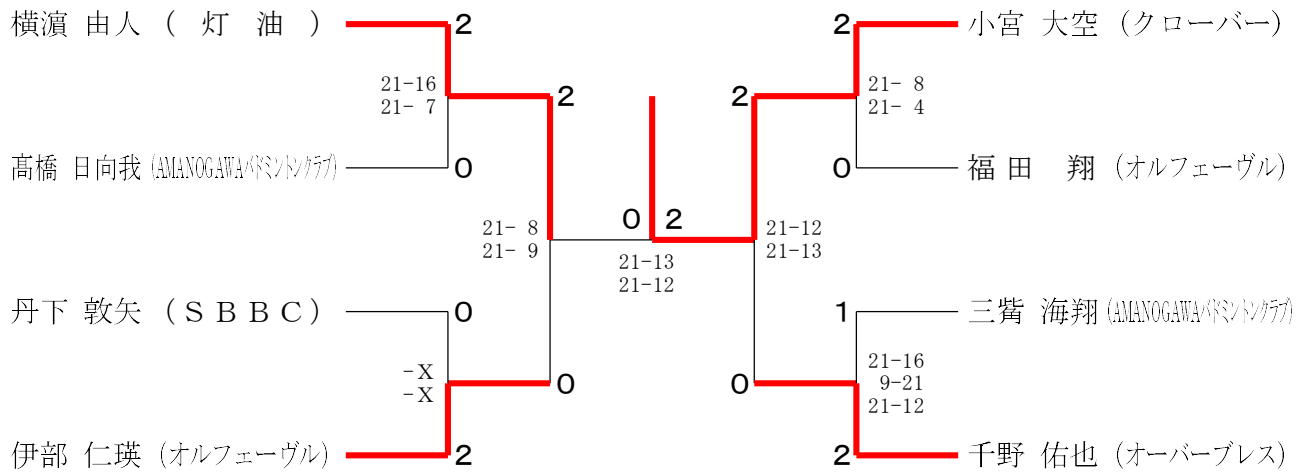

男子 A 級 ダブルス	瀧 小	本 澤	福 伊	田 部	平 室	田 井	小 中	野 村	勝 敗	順位
瀧 本 翔 平 (チームカリスマ) 小 澤 雄 貴			○ 21- 9 21-20		× 15-21 18-21		○ -X		M 2-1 G 4-2 P 117-71	2
福 田 翔 平 (オルフェーヴル) 伊 部 仁 瑛	× 9-21 20-21				× 11-21 19-21		○ -X		M 1-2 G 2-4 P 101-84	3
平 田 哲 也 (おかぴよん) 室 井 和 久	○ 21-15 21-18		○ 21-11 21-19				○ -X		M 3-0 G 6-0 P 126-63	1
小 野 祐 樹 (Ban Greed) 中 村 直 樹	× X-		× X-		× X-				M 0-3 G 0-6 P 0-126	4

男子D級ダブルス

女子C級ダブルス

第175回愛川町バドミントン大会

令和6年4月21日 愛川町第一号公園体育館

男子B級ダブルス

男子C級ダブルス

男子A級シングルス

女子A級シングルス