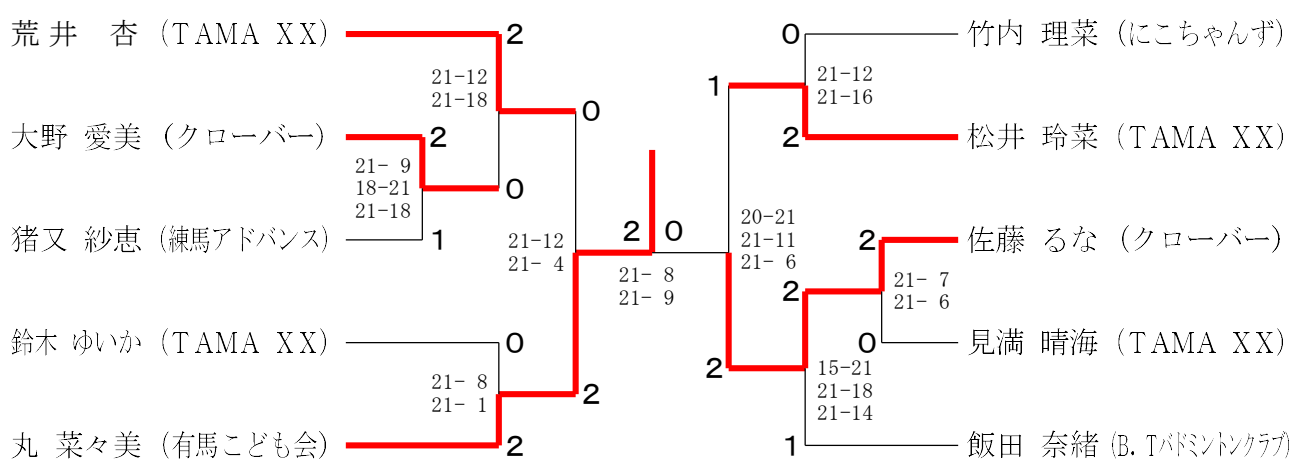

男子 A 級 ダブルス	瀧 小	本 澤	福 伊	田 部	平 室	田 井	小 中	野 村	勝 敗	順位
瀧 本 翔 平 (チームカリスマ) 小 澤 雄 貴			○ 21- 9 21-20		× 15-21 18-21		○ -X		M 2-1 G 4-2 P 117-71	2
福 田 翔 平 (オルフェーヴル) 伊 部 仁 瑛	× 9-21 20-21				× 11-21 19-21		○ -X		M 1-2 G 2-4 P 101-84	3
平 田 哲 也 (おかぴよん) 室 井 和 久	○ 21-15 21-18		○ 21-11 21-19				○ -X		M 3-0 G 6-0 P 126-63	1
小 野 祐 樹 (Ban Greed) 中 村 直 樹	× X-		× X-		× X-				M 0-3 G 0-6 P 0-126	4

男子D級ダブルス

女子C級ダブルス

第175回愛川町バドミントン大会

令和6年4月21日 愛川町第一号公園体育館

男子B級ダブルス

男子C級ダブルス

男子A級シングルス

女子A級シングルス

女子C級シングルス

男子B級シングルス

男子C級シングルス