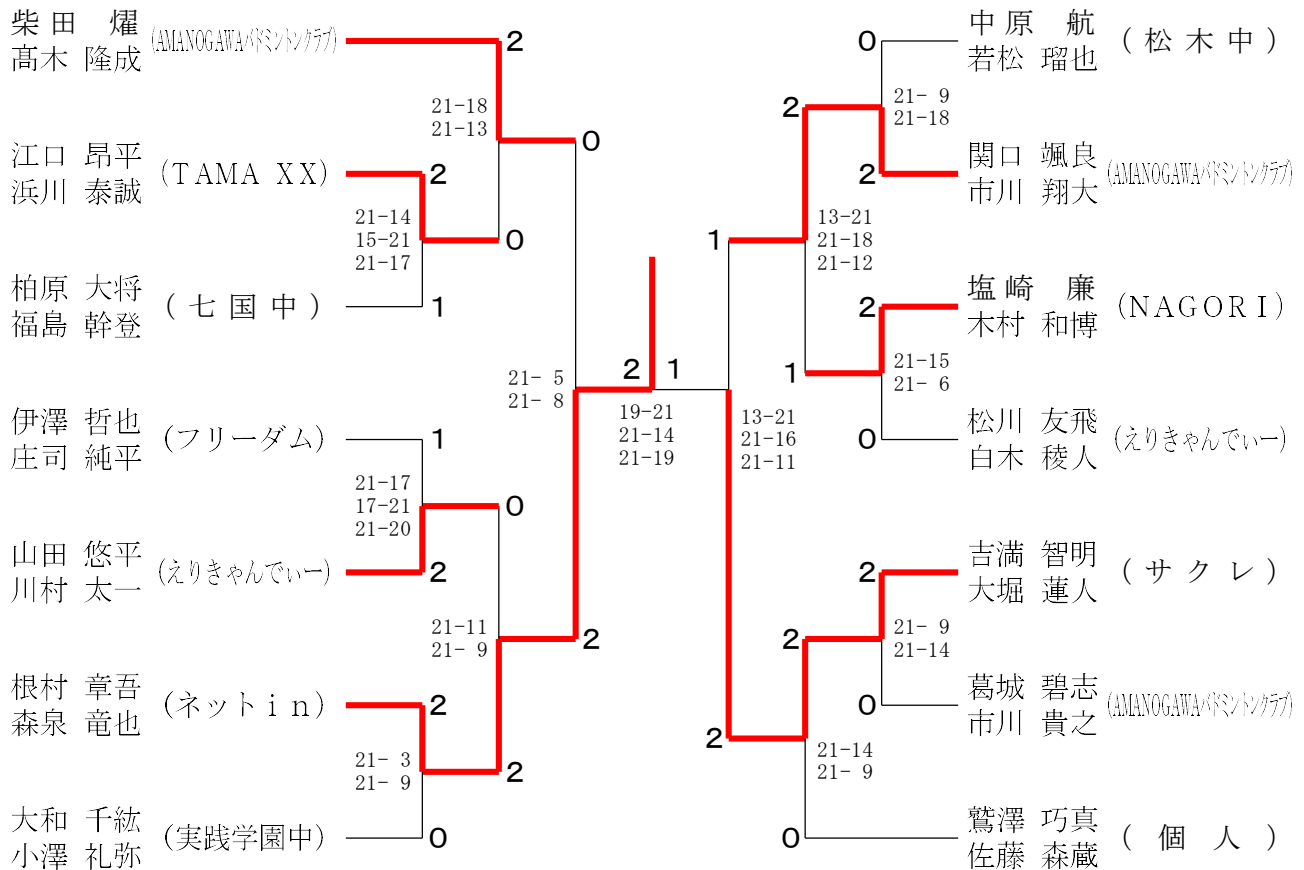

男子 A 級 ダブルス	瀧 小	本 澤	福 伊	田 部	平 室	田 井	小 中	野 村	勝 敗	順位
瀧 本 翔 平 (チームカリスマ) 小 澤 雄 貴			○ 21- 9 21-20		× 15-21 18-21		○ -X		M 2-1 G 4-2 P 117-71	2
福 田 翔 平 (オルフェーヴル) 伊 部 仁 瑛	× 9-21 20-21				× 11-21 19-21		○ -X		M 1-2 G 2-4 P 101-84	3
平 田 哲 也 (おかぴよん) 室 井 和 久	○ 21-15 21-18		○ 21-11 21-19				○ -X		M 3-0 G 6-0 P 126-63	1
小 野 祐 樹 (Ban Greed) 中 村 直 樹	× X-		× X-		× X-				M 0-3 G 0-6 P 0-126	4

男子D級ダブルス

女子C級ダブルス

第175回愛川町バドミントン大会

令和6年4月21日 愛川町第一号公園体育館

男子B級ダブルス

男子C級ダブルス

男子A級シングルス

女子A級シングルス

女子C級シングルス

男子B級シングルス

男子C級シングルス