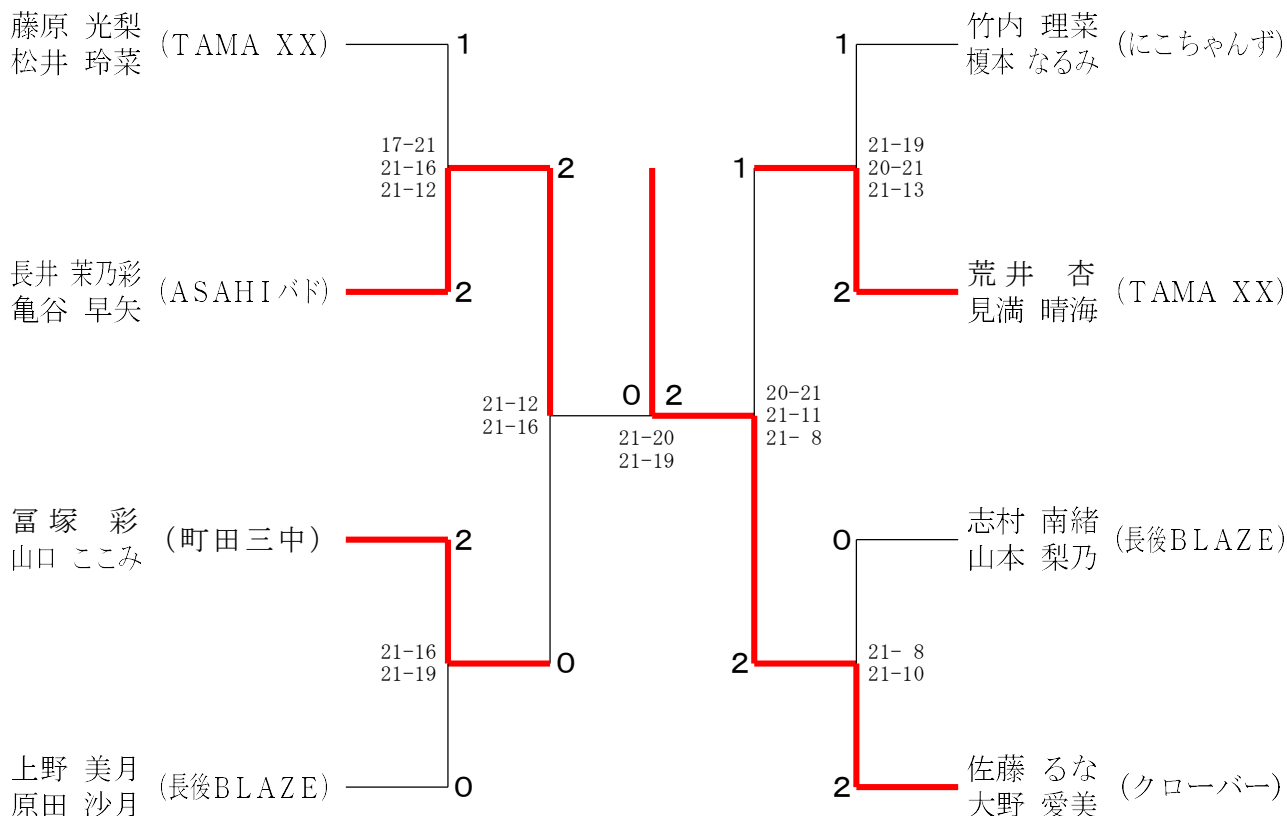

男子 A 級 ダブルス	瀧 小	本 澤	福 伊	田 部	平 室	田 井	小 中	野 村	勝 敗	順位
瀧 本 翔 平 (チームカリスマ) 小 澤 雄 貴			○ 21- 9 21-20		× 15-21 18-21		○ -X		M 2-1 G 4-2 P 117-71	2
福 田 翔 平 (オルフェーヴル) 伊 部 仁 瑛	× 9-21 20-21				× 11-21 19-21		○ -X		M 1-2 G 2-4 P 101-84	3
平 田 哲 也 (おかぴよん) 室 井 和 久	○ 21-15 21-18		○ 21-11 21-19				○ -X		M 3-0 G 6-0 P 126-63	1
小 野 祐 樹 (Ban Greed) 中 村 直 樹	× X-		× X-		× X-				M 0-3 G 0-6 P 0-126	4

男子D級ダブルス

女子C級ダブルス

第175回愛川町バドミントン大会

令和6年4月21日 愛川町第一号公園体育館

男子B級ダブルス

男子C級ダブルス

男子A級シングルス

女子A級シングルス