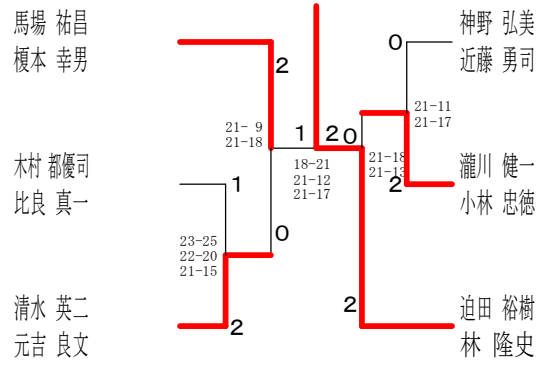

愛川町総合体育大会バドミントン競技 男子ダブルスAクラス

平成27年4月26日 愛川町第1号公園体育館
男子ダブルスBクラス