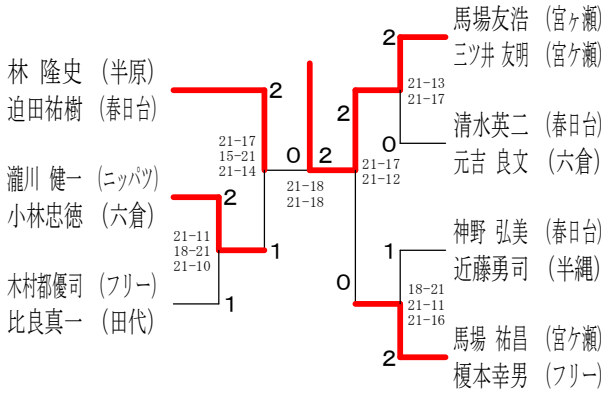

愛川町総合体育大会バドミントン競技 男子ダブルスAクラス

平成27年4月26日 愛川町第1号公園体育館
男子ダブルスBクラス