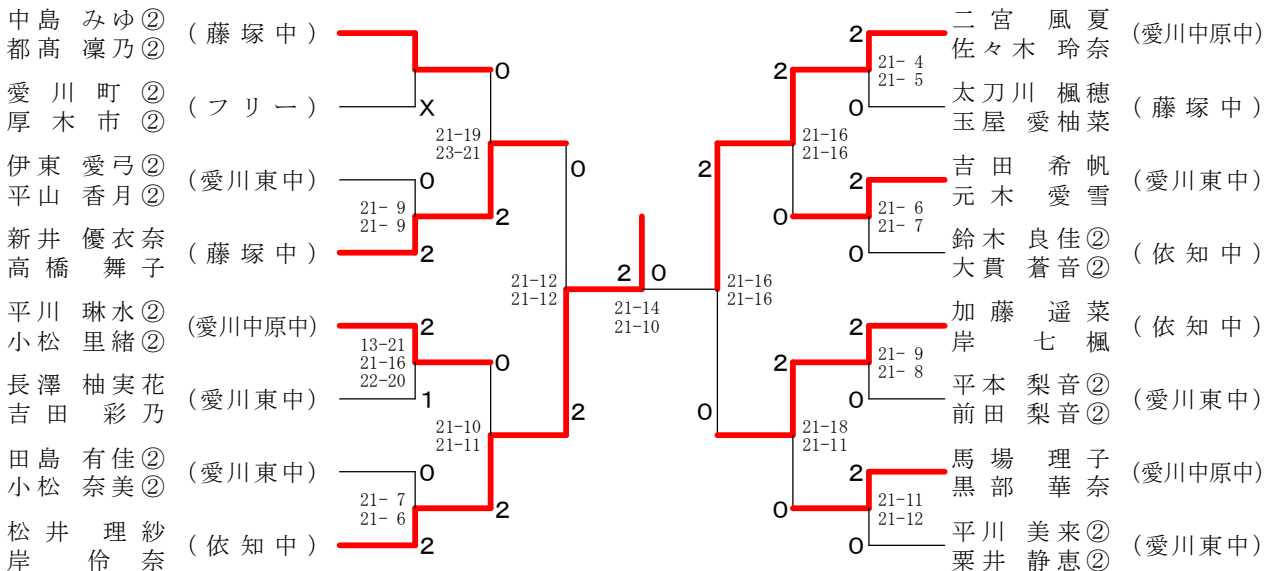

中学女子ダブルス Aブロック	平栗	川井	中井	島高	伊平	東山	愛川町② 厚木市②	勝敗	順位
平川 美来② 栗井 静恵② (愛川東中)			×	○	○	○	○	M 2-1 G 4-2 P 113-60	2
中島 みゆ② 都高 凜乃② (藤塚中)	○				○	○	○	M 3-0 G 6-0 P 126-43	1
伊東 愛弓② 平山 香月② (愛川東中)	×	×	×				○	M 1-2 G 2-4 P 74-84	3
愛川町② 厚木市② (フリー)	×	×	×	×				M 0-3 G 0-6 P 0-126	4

中学女子ダブルス Bブロック	平本	川小	田小	島松	鈴木	木貴	勝敗	順位
平本 梨音② 前田 梨音② (愛川東中)			×	○	×	×	M 1-2 G 2-4 P 100-109	3
平川 琳水② 小松 里緒② (愛川中原中)	○			○	○	○	M 3-0 G 6-0 P 126-42	1
田島 有佳② 小松 奈美② (愛川東中)	×	×	×		×	×	M 0-3 G 0-6 P 51-126	4
鈴木 良佳② 大貫 蒼音② (依知中)	○	×	○				M 2-1 G 4-2 P 93-93	2

中学女子ダブルス Cブロック	新高	井橋	二宮	宮佐	長々	澤木	加藤	藤岸	勝敗	順位
新井 優衣奈 高橋 舞子 (藤塚中)			×	○	×	×	×	×	M 1-2 G 2-4 P 72-95	3
二宮 風夏 佐々木 玲奈 (愛川中原中)	○				○	○	○	○	M 3-0 G 6-0 P 126-51	1
長澤 柚実花 吉田 彩乃 (愛川東中)	×	×	×				×	×	M 0-3 G 0-6 P 45-126	4
加藤 遥菜 岸 七楓 (依知中)	○	×	○						M 2-1 G 4-2 P 102-73	2

中学女子ダブルス Dブロック	馬場	吉元	田木	太刀川	松井	勝敗	順位
馬場 理子 黒部 華奈 (愛川中原中)			×	○	×	M 1-2 G 3-4 P 116-113	3
吉田 希帆 元木 愛雪 (愛川東中)	○			○	×	M 2-1 G 4-3 P 127-105	2
太刀川 楓穂 玉屋 愛柚菜 (藤塚中)	×	×	×		×	M 0-3 G 0-6 P 43-126	4
松井 理紗 岸 伶奈 (依知中)	○	○	○			M 3-0 G 6-0 P 126-68	1

中学女子ダブルス 決勝トーナメント