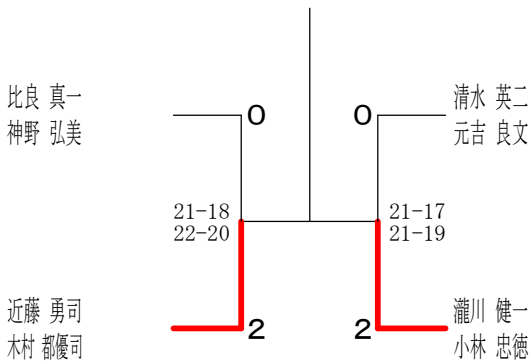

中学女子ダブルス Dブロック	馬場	吉元	田木	太刀川	松井	勝敗	順位
馬場 理子 黒部 華奈 (愛川中原中)			×	○	×	M 1-2 G 3-4 P 116-113	3
吉田 希帆 元木 愛雪 (愛川東中)	○			○	×	M 2-1 G 4-3 P 127-105	2
太刀川 楓穂 玉屋 愛柚菜 (藤塚中)	×	×	×		×	M 0-3 G 0-6 P 43-126	4
松井 理紗 岸 伶奈 (依知中)	○	○	○			M 3-0 G 6-0 P 126-68	1

中学女子ダブルス 決勝トーナメント

愛川町総合体育大会バドミントン競技 男子ダブルスAクラス

平成27年4月26日 愛川町第1号公園体育館
男子ダブルスBクラス

男子ダブルス再々復活

男子ダブルス優勝戦

女子ダブルス Aブロック	館内	森海	竹久	山保	高原	橋島	勝敗	順位
館森 純子 (エース) 内海 直美			×		×		M 0-2 G 1-4 P 90-103	3
竹山 弘美 (エース) 久保 恵美子	○				×		M 1-1 G 2-3 P 83-93	2
高橋 七奈子 (東中OG) 原島 さみら	○	○					M 2-0 G 4-0 P 93-70	1