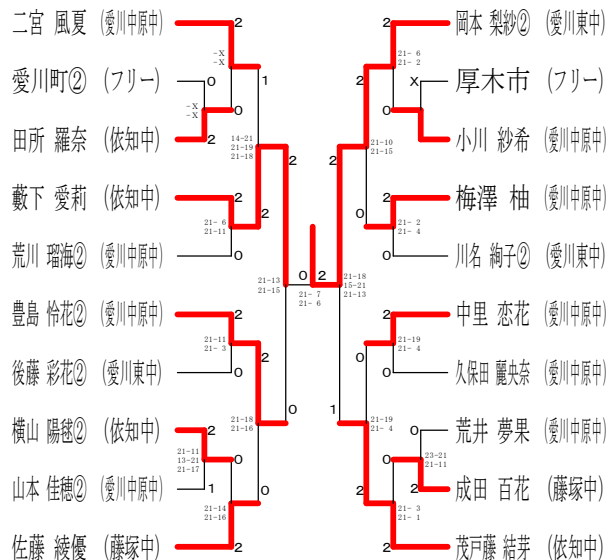

中学女子シングルス Aブロック	久保田	藪下	二宮	厚木市	勝敗	順位
久保田 麗央奈 (愛川中原中)		×	×	○	M 1-2 G 2-4 P 111-88	3
藪下 愛莉 (依知中)	○		×	○	M 2-1 G 4-2 P 124-81	2
二宮 風夏 (愛川中原中)	○	○		○	M 3-0 G 6-0 P 128-68	1
厚木市 (フリー)	×	×	×		M 0-3 G 0-6 P 0-126	4

中学女子シングルス Bブロック	岡本	荒川	横山	山本	勝敗	順位
岡本 梨紗② (愛川東中)		○	○	○	M 3-0 G 6-0 P 126-22	1
荒川 瑠海② (愛川中原中)	×		○	○	M 2-1 G 4-2 P 89-92	2
横山 陽穂② (依知中)	×	×		○	M 1-2 G 2-4 P 87-109	3
山本 佳穂② (愛川中原中)	×	×	×		M 0-3 G 0-6 P 47-126	4

中学女子シングルス Cブロック	後藤	愛川町②	豊島	川名	勝敗	順位
後藤 彩花② (愛川東中)		○	×	○	M 2-1 G 4-3 P 108-86	2
愛川町② (フリー)	×		×	×	M 0-3 G 0-6 P 0-126	4
豊島 怜花② (愛川中原中)	○	○		○	M 3-0 G 6-0 P 126-19	1
川名 絢子② (愛川東中)	×	○	×		M 1-2 G 3-4 P 99-102	3

中学女子シングルス Dブロック	成田	中里	田所	小川	勝敗	順位
成田 百花 (藤塚中)		×	○	×	M 1-2 G 2-4 P 71-84	3
中里 恋花 (愛川中原中)	○		○	○	M 3-0 G 6-0 P 126-19	1
田所 羅奈 (依知中)	×	×		×	M 0-3 G 0-6 P 0-126	4
小川 紗希 (愛川中原中)	○	×	○		M 2-1 G 4-2 P 93-61	2

中学女子シングルス Eブロック	佐藤	梅澤	荒井	茂戸藤	勝敗	順位
佐藤 綾優 (藤塚中)		×	○	×	M 1-2 G 2-4 P 63-117	3
梅澤 柚 (愛川中原中)	○		○	×	M 2-1 G 4-2 P 95-69	2
荒井 夢果 (愛川中原中)	×	×		×	M 0-3 G 0-6 P 50-126	4
茂戸藤 結芽 (依知中)	○	○	○		M 3-0 G 6-0 P 126-22	1

中学女子シングルス 決勝トーナメント